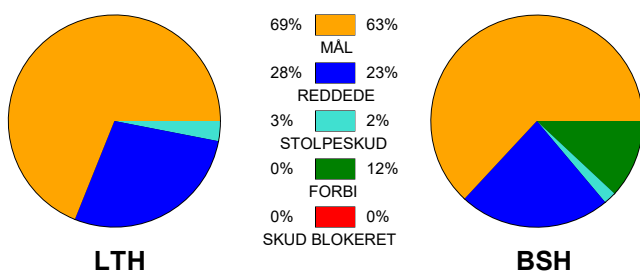

Skuddene endte med: