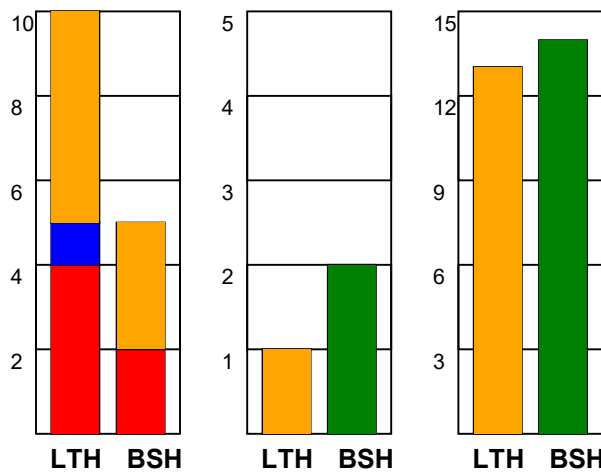

KAMPRAPPORT

Lemvig-Thyborøn Håndbold - Bjerringbro-Silkeborg 27 - 31 (14 - 10)

457692 / 9-11-2022 / Arena Vestjylland Forsikring Lemvig / HTH Herreligaen

Fordeling af mål og skud:

Gbr=Gennembrud. 1.f=Kontra første bølge. 2.f=Kontra anden bølge

Angrebet sluttede med:

Skuddene endte med:

Tekn. Fejl

2 min

Assist

■ = REGELBRUD
■ = TABT BOLD
■ = FEJLAFLEVERING

Målforskel i løbet af kampen: