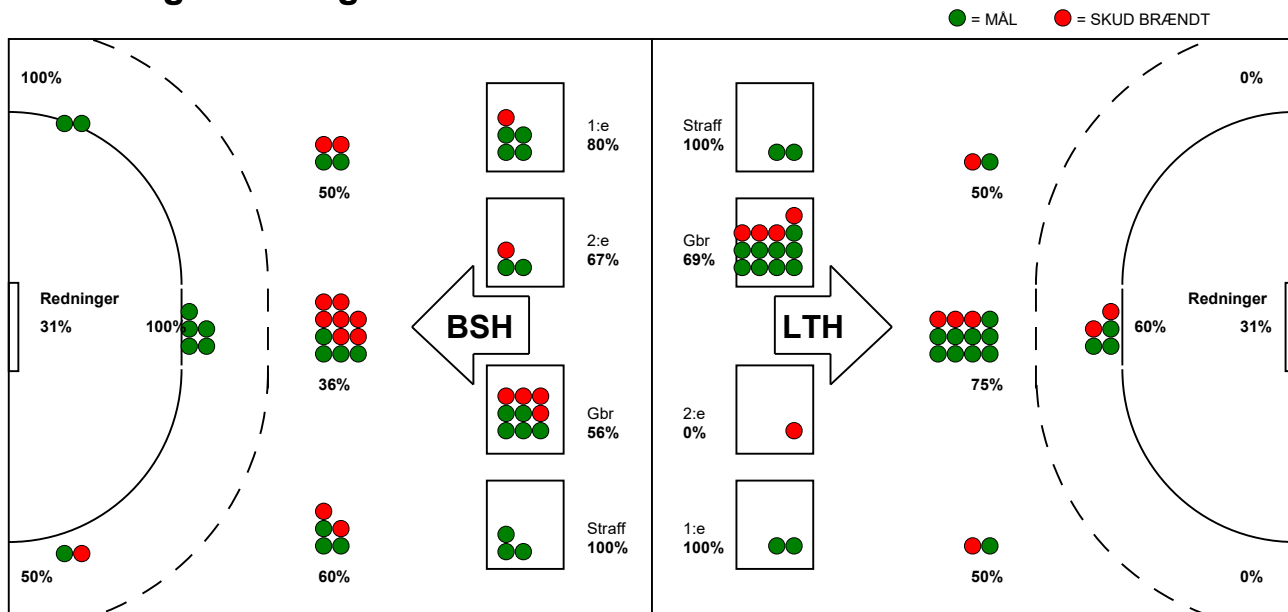

KAMPRAPPORT

Lemvig-Thyborøn Håndbold - Bjerringbro-Silkeborg 27 - 31 (14 - 10)

457692 / 9-11-2022 / Arena Vestjylland Forsikring Lemvig / HTH Herreligaen

Fordeling af mål og skud:

Gbr=Gennembrud. 1.f=Kontra første bølge. 2.f=Kontra anden bølge

Angrebet sluttede med:

Skuddene endte med:

Tekn. Fejl

2 min

Assist

■ = REGELBRUD
■ = TABT BOLD
■ = FEJLAFLEVERING

Målforskel i løbet af kampen: