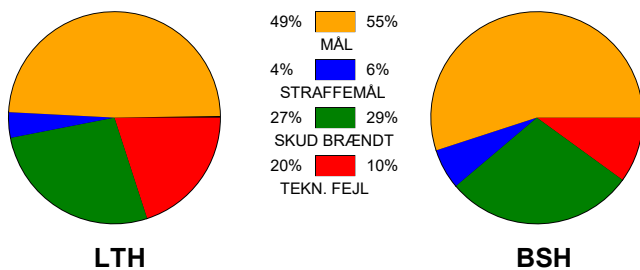

KAMPRAPPORT

Lemvig-Thyborøn Håndbold - Bjerringbro-Silkeborg 27 - 31 (14 - 10)

457692 / 9-11-2022 / Arena Vestjylland Forsikring Lemvig / HTH Herreligaen

Fordeling af mål og skud:

Gbr=Gennembrud. 1.f=Kontra første bølge. 2.f=Kontra anden bølge

Angrebet sluttede med:

Skuddene endte med:

Tekn. Fejl

2 min

Assist

■ = REGELBRUD
■ = TABT BOLD
■ = FEJLAFLEVERING

Målforskel i løbet af kampen: