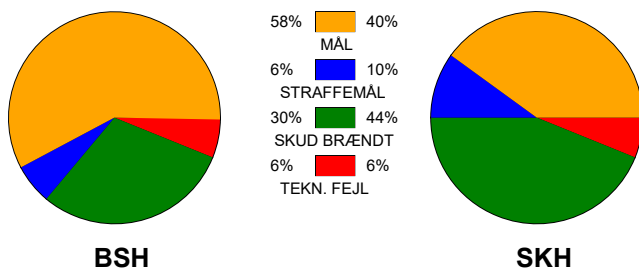

Angrebet sluttede med: