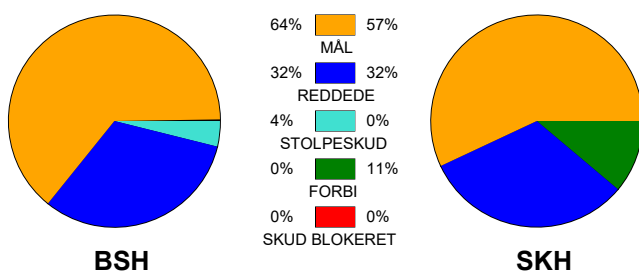

Skuddene endte med: