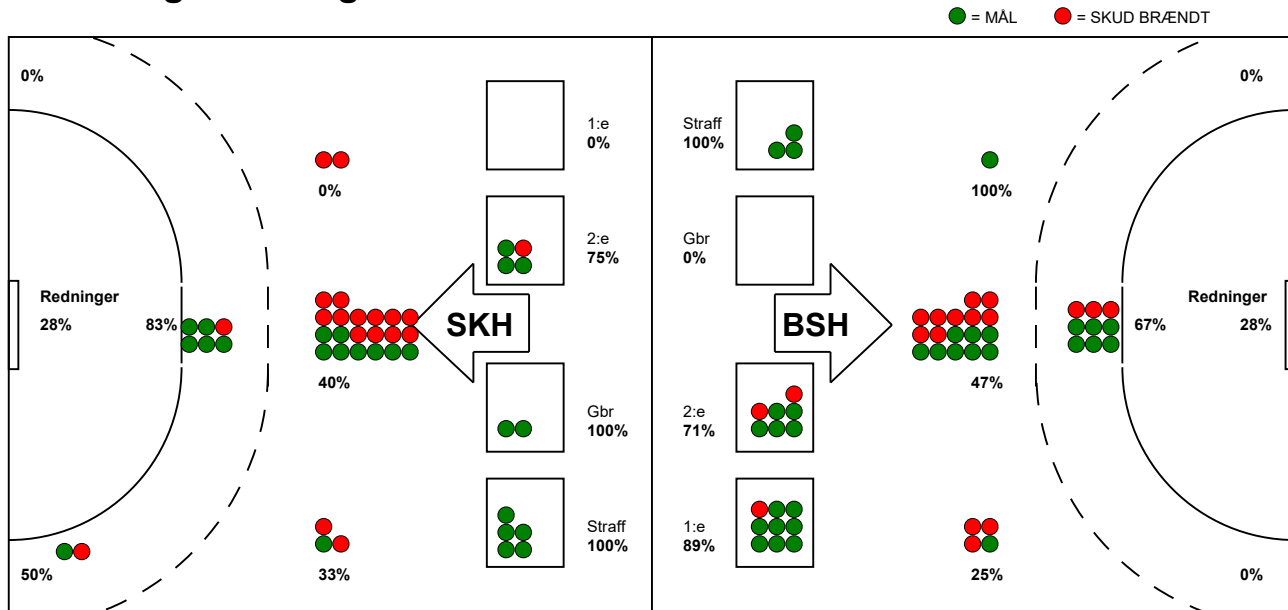

KAMPRAPPORT

Bjerringbro-Silkeborg - Skjern Håndbold 32 - 25 (15 - 12)

457694 / 12-11-2022 / JYSK Arena A / HTH Herreligaen

Fordeling af mål og skud:

Gbr=Gennembrud. 1.f=Kontra første bølge. 2.f=Kontra anden bølge

Angrebet sluttede med:

Skuddene endte med:

Tekn. Fejl

2 min

Assist

- = REGELBRUD
- = TABT BOLD
- = FEJLAFLEVERING

Målforskel i løbet af kampen: