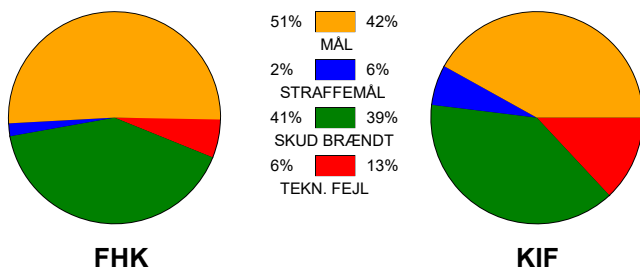

Angrebet sluttede med: