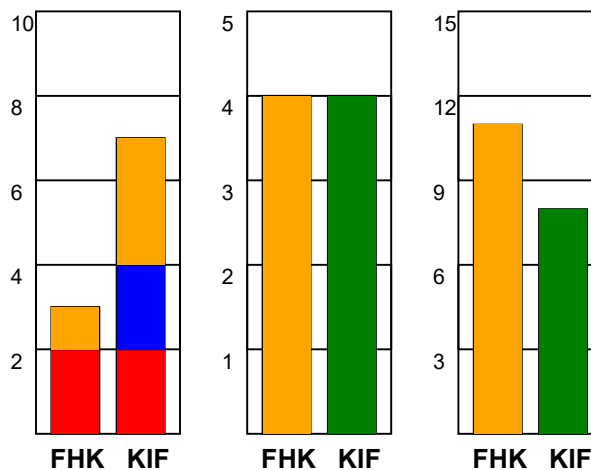

KAMPRAPPORT

Fredericia Håndboldklub - KIF Kolding 28 - 25 (12 - 14)

457698 / 12-11-2022 / thansen ARENA / HTH Herreligaen

Fordeling af mål og skud:

Gbr=Gennembrud. 1.f=Kontra første bølge. 2.f=Kontra anden bølge

Angrebet sluttede med:

Skuddene endte med:

Tekn. Fejl

2 min

Assist

■ = REGELBRUD
■ = TABT BOLD
■ = FEJLAFLEVERING

Målforskel i løbet af kampen: