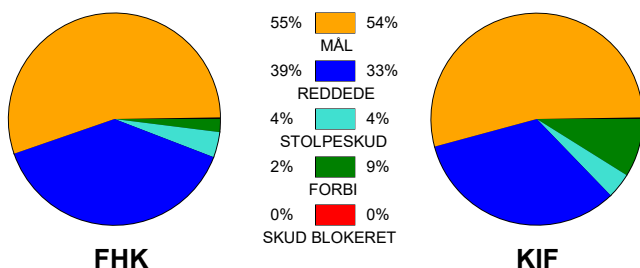

Skuddene endte med: