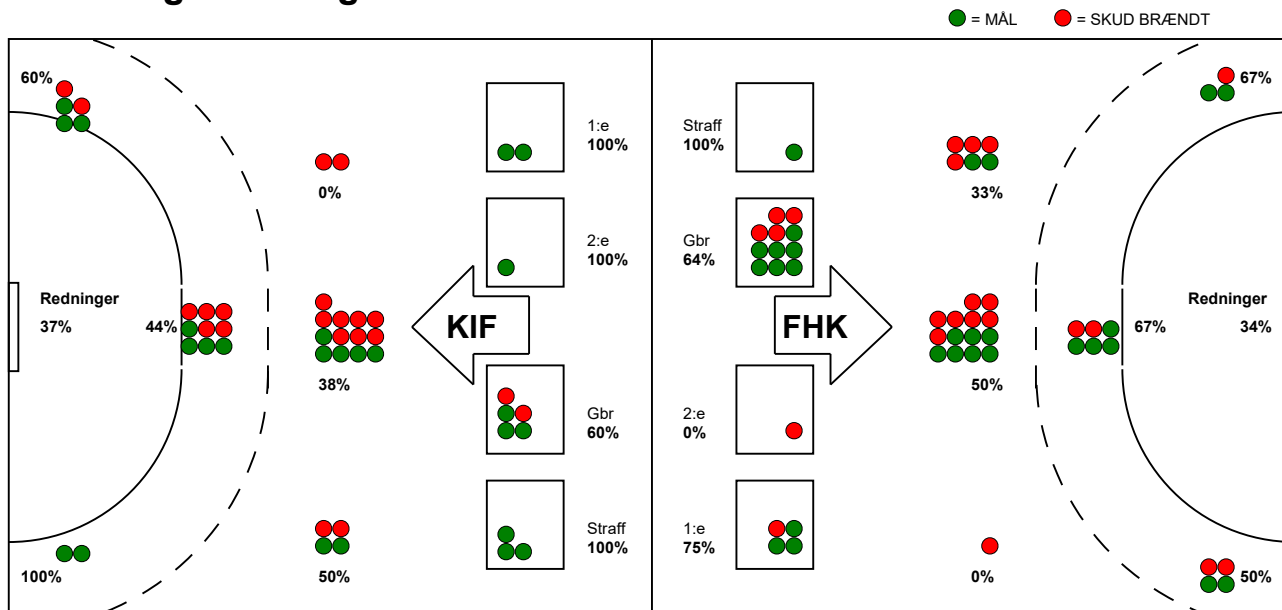

KAMPRAPPORT

Fredericia Håndboldklub - KIF Kolding 28 - 25 (12 - 14)

457698 / 12-11-2022 / thansen ARENA / HTH Herreligaen

Fordeling af mål og skud:

Gbr=Gennembrud. 1.f=Kontra første bølge. 2.f=Kontra anden bølge

Angrebet sluttede med:

Skuddene endte med:

Tekn. Fejl

2 min

Assist

■ = REGELBRUD
■ = TABT BOLD
■ = FEJLAFLEVERING

Målforskel i løbet af kampen: