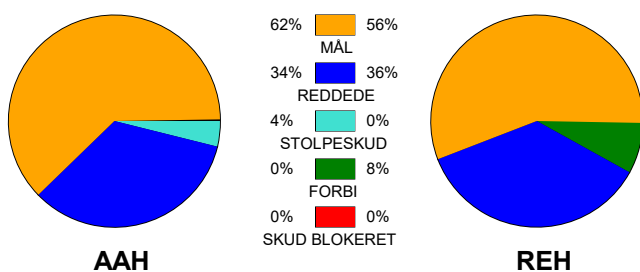

Skuddene endte med: