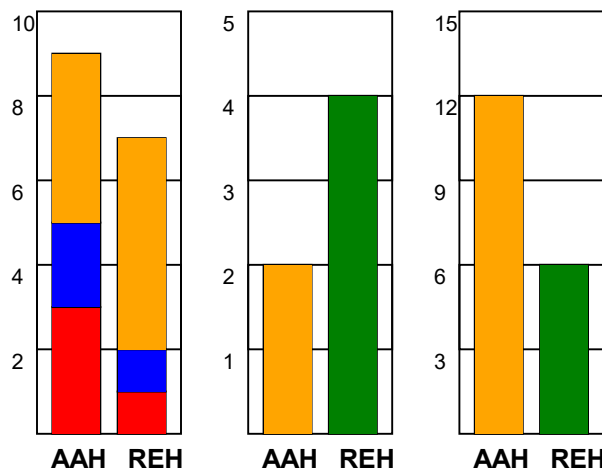

KAMPRAPPORT

Aalborg Håndbold - Ribe-Esbjerg HH 29 - 28 (14 - 15)

457699 / 12-11-2022 / Sparekassen Danmark Arena / HTH Herreligaen

Fordeling af mål og skud:

Gbr=Gennembrud. 1.f=Kontra første bølge. 2.f=Kontra anden bølge

Angrebet sluttede med:

Skuddene endte med:

Tekn. Fejl

2 min

Assist

■ = REGELBRUD
■ = TABT BOLD
■ = FEJLAFLEVERING

Målforskel i løbet af kampen: