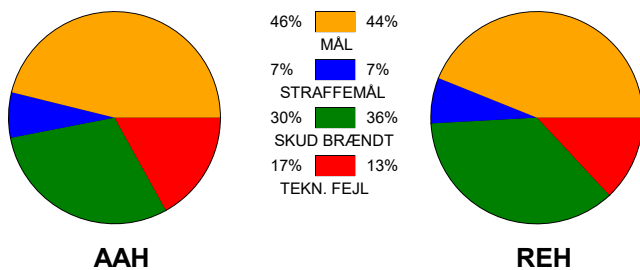

Angrebet sluttede med: