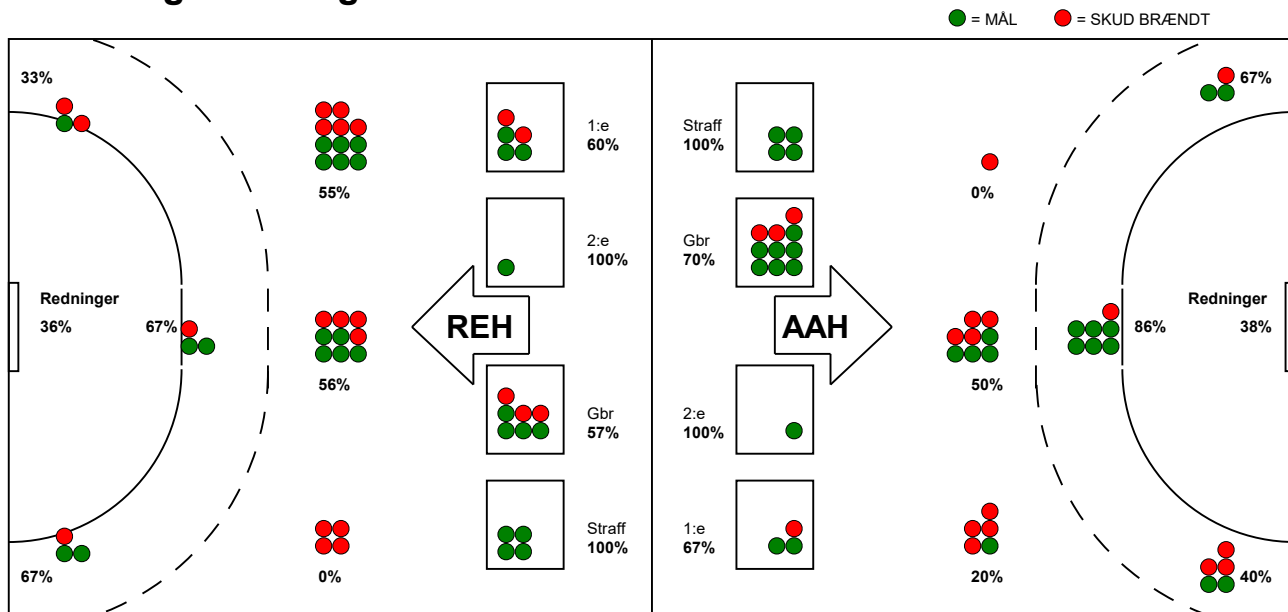

KAMPRAPPORT

Aalborg Håndbold - Ribe-Esbjerg HH 29 - 28 (14 - 15)

457699 / 12-11-2022 / Sparekassen Danmark Arena / HTH Herreligaen

Fordeling af mål og skud:

Gbr=Gennembrud. 1.f=Kontra første bølge. 2.f=Kontra anden bølge

Angrebet sluttede med:

Skuddene endte med:

Tekn. Fejl

2 min

Assist

■ = REGELBRUD
■ = TABT BOLD
■ = FEJLAFLEVERING

Målforskel i løbet af kampen: