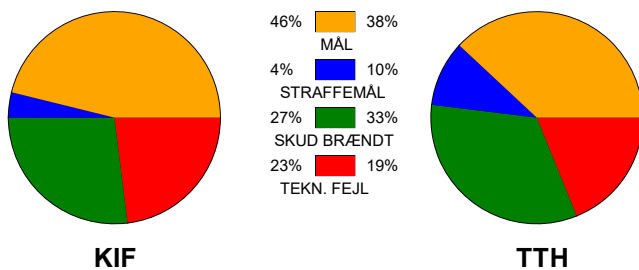

Angrebet sluttede med: