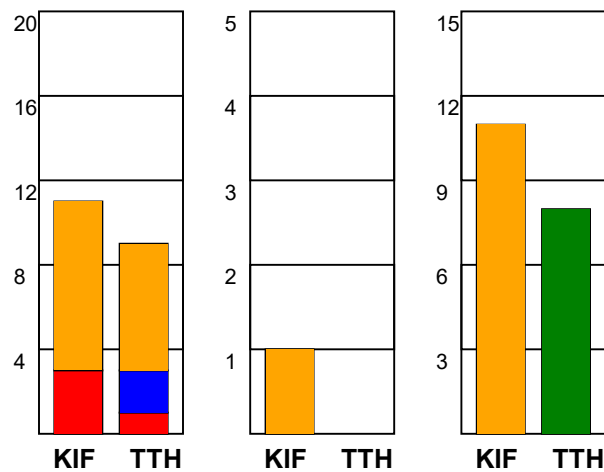

Tekn. Fejl

2 min

Assist