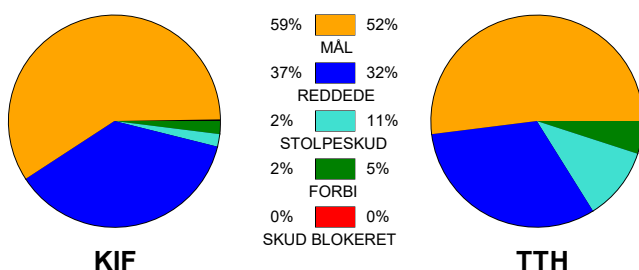

Skuddene endte med: