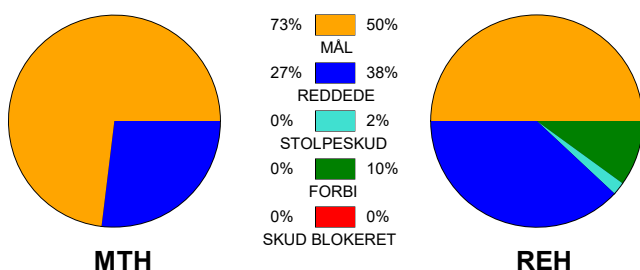

Skuddene endte med: