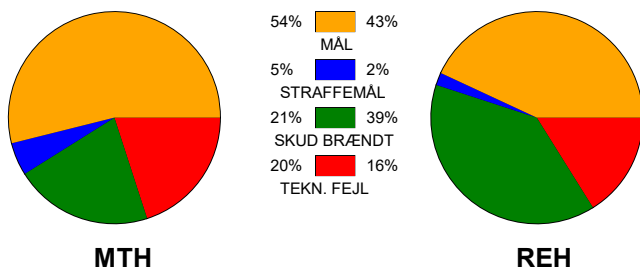

Angrebet sluttede med: