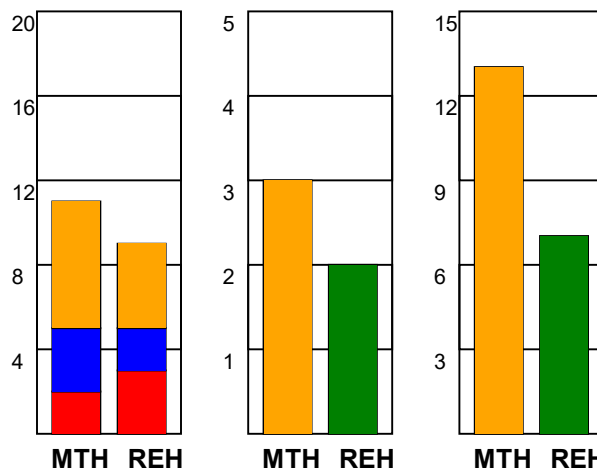

Tekn. Fejl

2 min

Assist