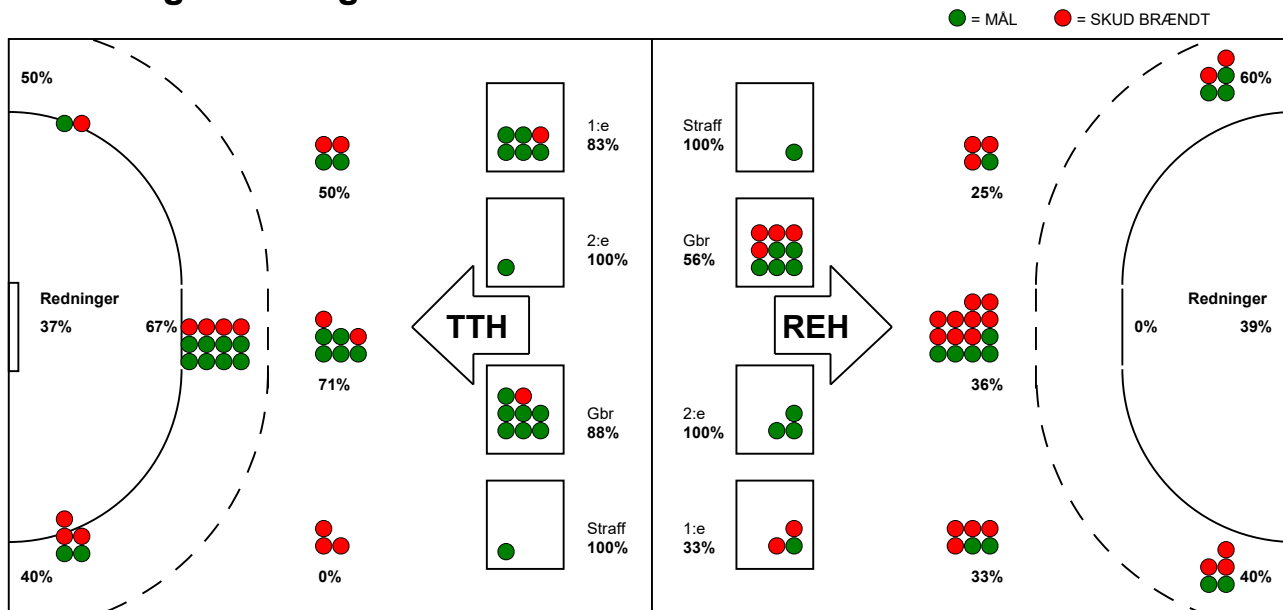

## Ribe-Esbjerg HH - TTH Holstebro 23 - 32 (11 - 18)

457708 / 22-11-2022 / Blue Water Dokken / HTH Herreligaen

### Fordeling af mål og skud:

Gbr=Gennembrud. 1.f=Kontra første bølge. 2.f=Kontra anden bølge