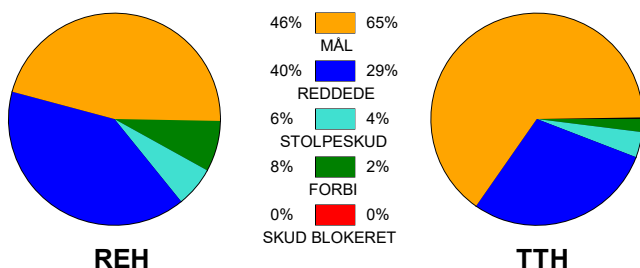

### Assist

■ = REGELBRUD

■ = TABT BOLD

■ = FEJLAFLEVERING

### Skuddene endte med: