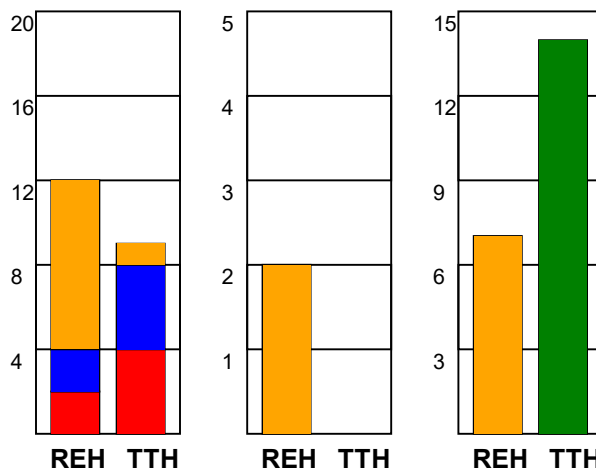

Tekn. Fejl

2 min

Assist