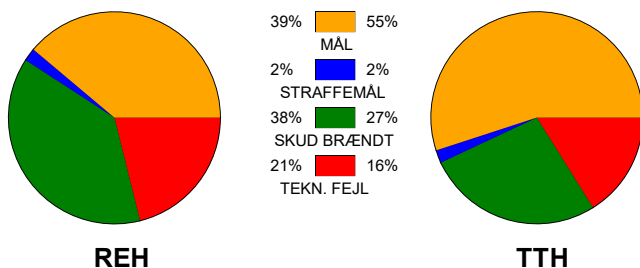

Angrebet sluttede med: