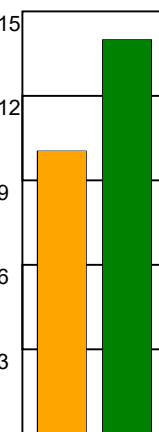

KAMPRAPPORT

HC Midtjylland - Bjerringbro-Silkeborg 28 - 31 (12 - 15)

457716 / 23-11-2022 / Klink og Jensen Arena Herning / HTH Herreligaen

Fordeling af mål og skud:

Gbr=Gennembrud. 1.f=Kontra første bølge. 2.f=Kontra anden bølge

Angrebet sluttede med:

Skuddene endte med:

Tekn. Fejl

2 min

Assist

■ = REGELBRUD

■ = TABT BOLD

■ = FEJLAFLEVERING

■ = 2 MIN

● = TEKNISKE FEJL

Målforskel i løbet af kampen: