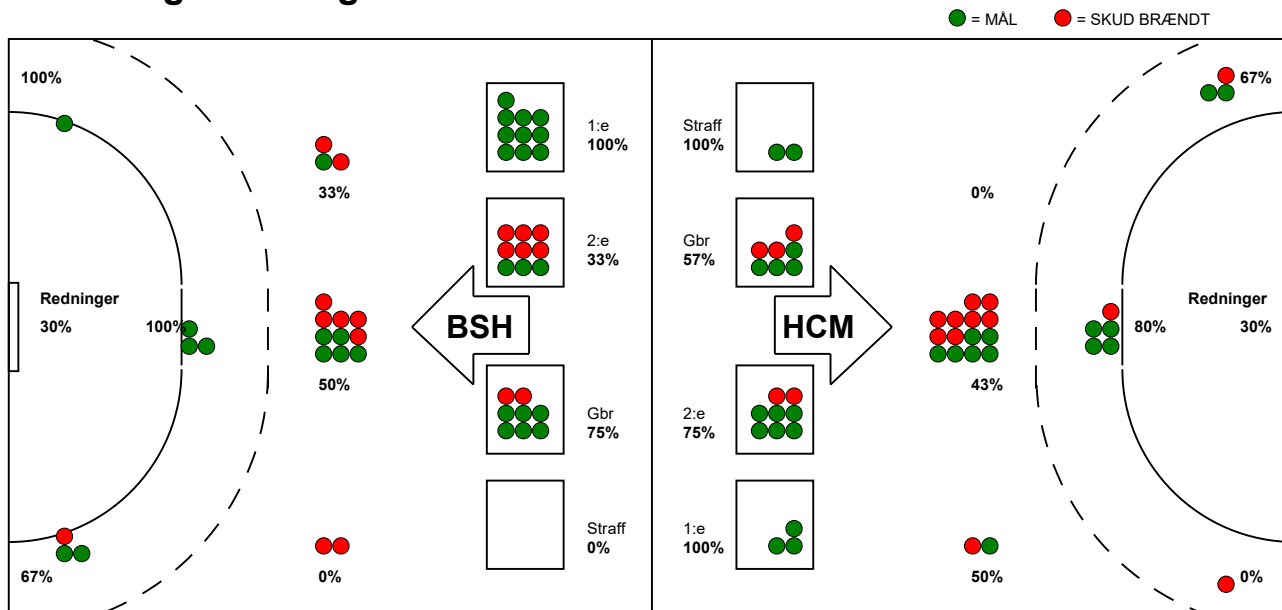

KAMPRAPPORT

HC Midtjylland - Bjerringbro-Silkeborg 28 - 31 (12 - 15)

457716 / 23-11-2022 / Klink og Jensen Arena Herning / HTH Herreligaen

Fordeling af mål og skud:

Gbr=Gennembrud. 1.f=Kontra første bølge. 2.f=Kontra anden bølge

Angrebet sluttede med:

Skuddene endte med:

Tekn. Fejl

2 min

Assist

■ = REGELBRUD

■ = TABT BOLD

■ = FEJLAFLEVERING

■ = 2 MIN

● = TEKNISKE FEJL

Målforskel i løbet af kampen: