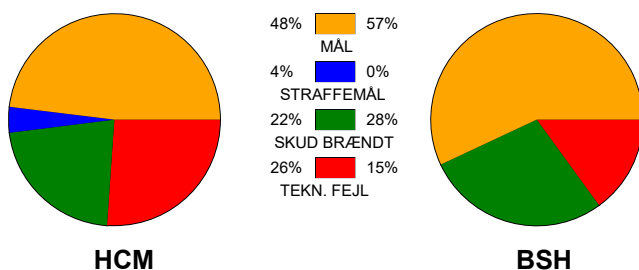

KAMPRAPPORT

HC Midtjylland - Bjerringbro-Silkeborg 28 - 31 (12 - 15)

457716 / 23-11-2022 / Klink og Jensen Arena Herning / HTH Herreligaen

Fordeling af mål og skud:

Gbr=Gennembrud. 1.f=Kontra første bølge. 2.f=Kontra anden bølge

Angrebet sluttede med:

Skuddene endte med:

Tekn. Fejl

2 min

Assist

■ = REGELBRUD

■ = TABT BOLD

■ = FEJLAFLEVERING