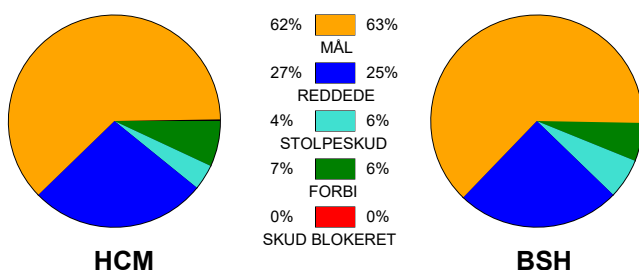

KAMPRAPPORT

HC Midtjylland - Bjerringbro-Silkeborg 28 - 31 (12 - 15)

457716 / 23-11-2022 / Klink og Jensen Arena Herning / HTH Herreligaen

Fordeling af mål og skud:

Gbr=Gennembrud. 1.f=Kontra første bølge. 2.f=Kontra anden bølge

Angrebet sluttede med:

Skuddene endte med:

Tekn. Fejl

2 min

Assist

■ = REGELBRUD

■ = TABT BOLD

■ = FEJLAFLEVERING