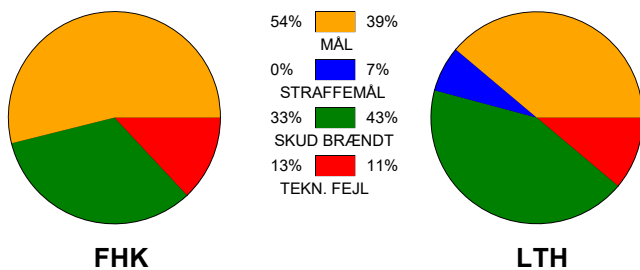

Angrebet sluttede med: