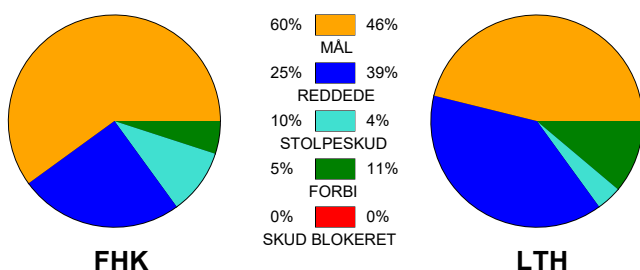

Skuddene endte med: