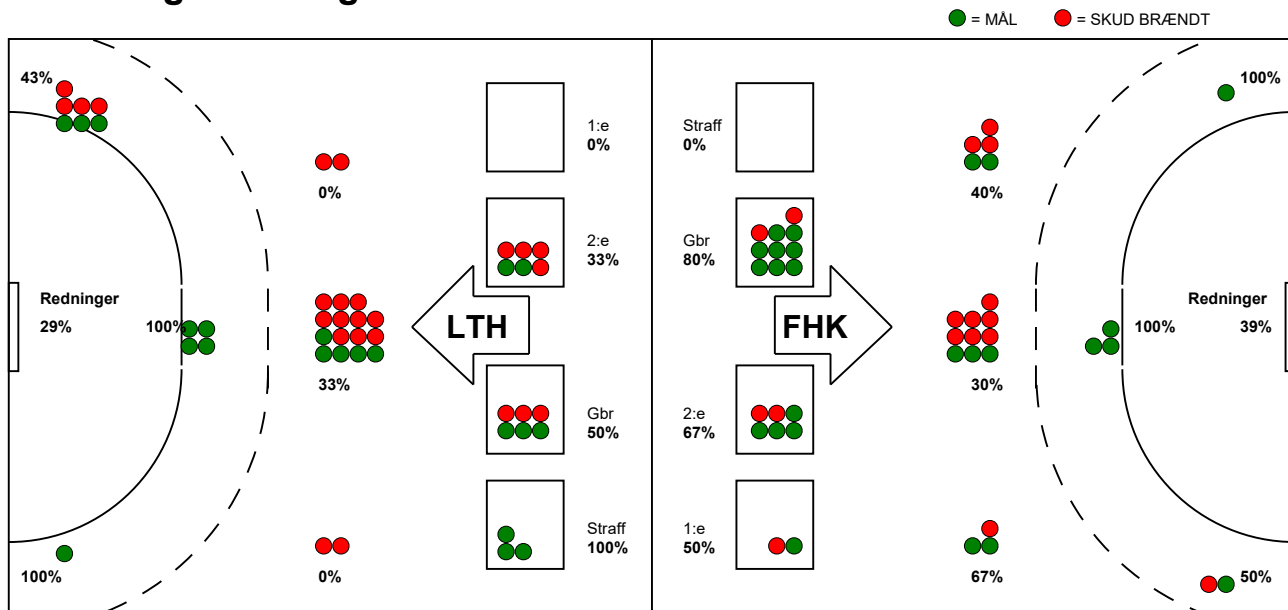

KAMPRAPPORT

Fredericia Håndboldklub - Lemvig-Thyborøn Håndbold 25 - 21 (11 - 10)

457718 / 25-11-2022 / thansen ARENA / HTH Herreligaen

Fordeling af mål og skud:

Gbr=Gennembrud. 1.f=Kontra første bølge. 2.f=Kontra anden bølge

Angrebet sluttede med:

Skuddene endte med:

Tekn. Fejl

2 min

Assist

■ = REGELBRUD
■ = TABT BOLD
■ = FEJLAFLEVERING

Målforskel i løbet af kampen: