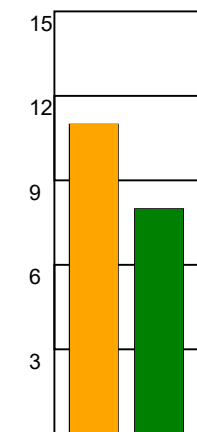

KAMPRAPPORT

Fredericia Håndboldklub - Lemvig-Thyborøn Håndbold 25 - 21 (11 - 10)

457718 / 25-11-2022 / thansen ARENA / HTH Herreligaen

Fordeling af mål og skud:

Gbr=Gennembrud. 1.f=Kontra første bølge. 2.f=Kontra anden bølge

Angrebet sluttede med:

Skuddene endte med:

Tekn. Fejl

2 min

Assist

■ = REGELBRUD
■ = TABT BOLD
■ = FEJLAFLEVERING

Målforskel i løbet af kampen: