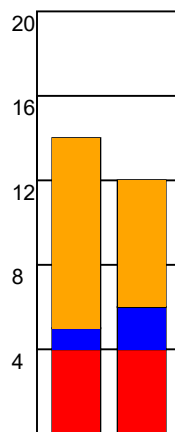

KAMPRAPPORT

Ribe-Esbjerg HH - KIF Kolding 33 - 38 (17 - 20)

457721 / 28-11-2022 / Blue Water Dokken / HTH Herreligaen

Fordeling af mål og skud:

Gbr=Gennembrud. 1.f=Kontra første bølge. 2.f=Kontra anden bølge

Angrebet sluttede med:

Skuddene endte med:

Tekn. Fejl

2 min

Assist

■ = REGELBRUD
■ = TAPT BOLD
■ = FEJLAFLEVERING

Målforskel i løbet af kampen: