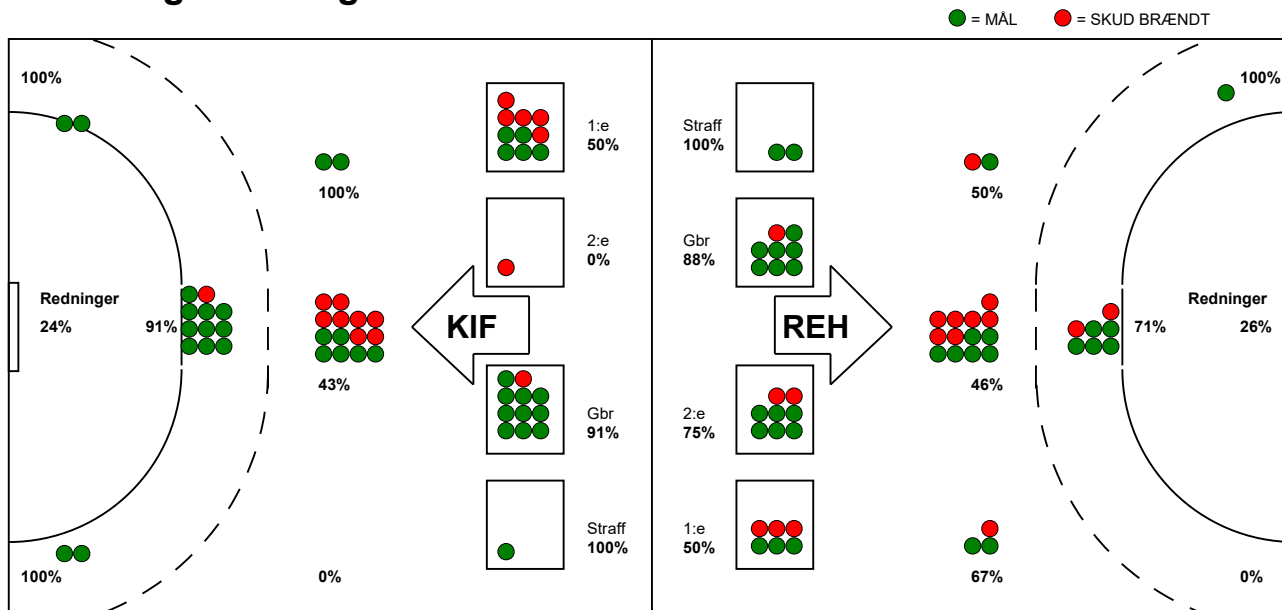

KAMPRAPPORT

Ribe-Esbjerg HH - KIF Kolding 33 - 38 (17 - 20)

457721 / 28-11-2022 / Blue Water Dokken / HTH Herreligaen

Fordeling af mål og skud:

Gbr=Gennembrud. 1.f=Kontra første bølge. 2.f=Kontra anden bølge

Angrebet sluttede med:

Skuddene endte med:

Tekn. Fejl

2 min

Assist

■ = REGELBRUD
■ = TAPT BOLD
■ = FEJLAFLEVERING

Målforskel i løbet af kampen: