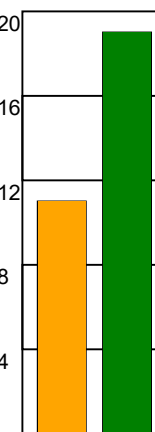

KAMPRAPPORT

Ribe-Esbjerg HH - KIF Kolding 33 - 38 (17 - 20)

457721 / 28-11-2022 / Blue Water Dokken / HTH Herreligaen

Fordeling af mål og skud:

Gbr=Gennembrud. 1.f=Kontra første bølge. 2.f=Kontra anden bølge

Angrebet sluttede med:

Skuddene endte med:

Tekn. Fejl

2 min

Assist

■ = REGELBRUD
■ = TAPT BOLD
■ = FEJLAFLEVERING

Målforskel i løbet af kampen: