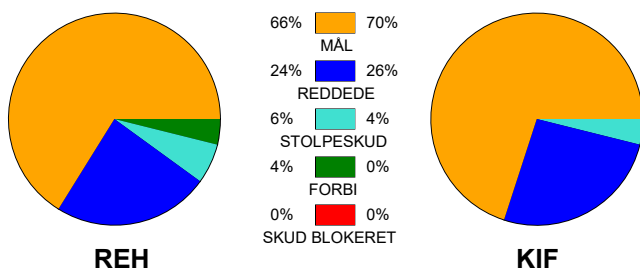

Skuddene endte med: