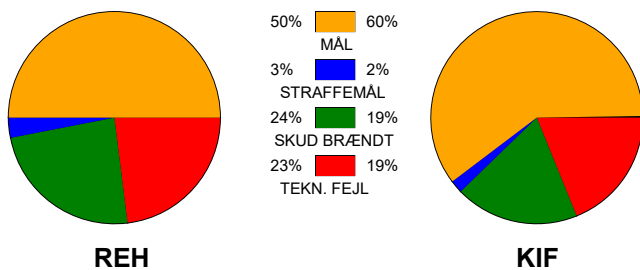

Angrebet sluttede med: