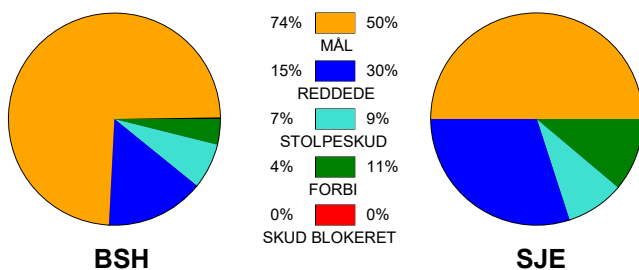

Skuddene endte med: