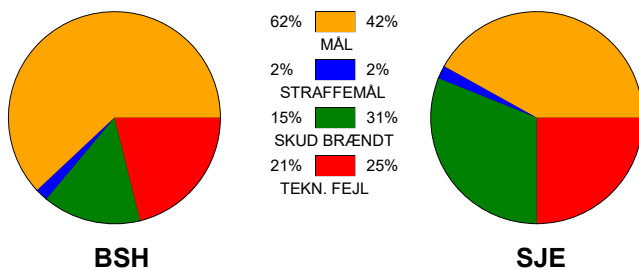

Angrebet sluttede med: