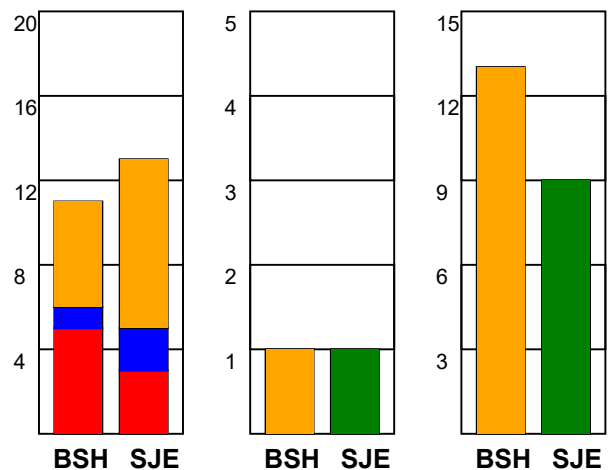

KAMPRAPPORT

Bjerringbro-Silkeborg - SønderjyskeE Herrer 34 - 23 (14 - 8)

457722 / 30-11-2022 / JYSK Arena A / HTH Herreligaen

Fordeling af mål og skud:

Gbr=Gennembrud. 1.f=Kontra første bølge. 2.f=Kontra anden bølge

Angrebet sluttede med:

Tekn. Fejl

2 min

Assist

Skuddene endte med:

Målforskel i løbet af kampen: