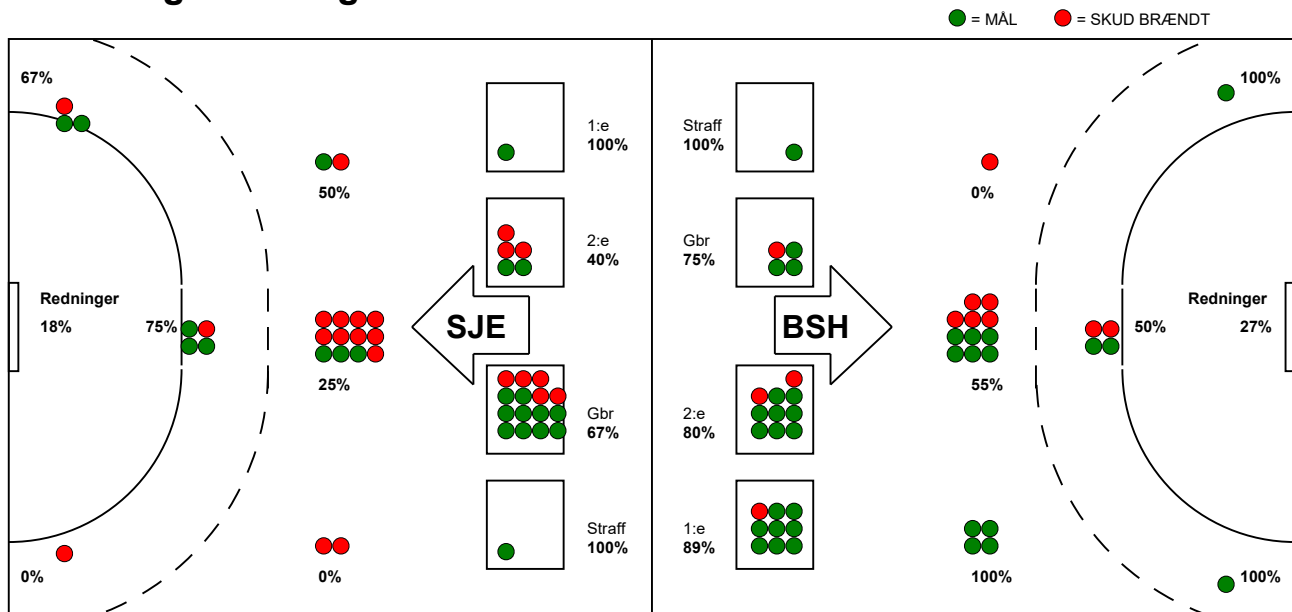

KAMPRAPPORT

Bjerringbro-Silkeborg - SønderjyskeE Herrer 34 - 23 (14 - 8)

457722 / 30-11-2022 / JYSK Arena A / HTH Herreligaen

Fordeling af mål og skud:

Gbr=Gennembrud. 1.f=Kontra første bølge. 2.f=Kontra anden bølge

Angrebet sluttede med:

Tekn. Fejl

2 min

Assist

Skuddene endte med:

Målforskel i løbet af kampen: