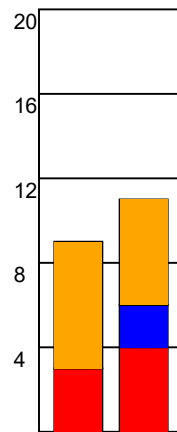

KAMPRAPPORT

Nordsjælland Håndbold - Ribe-Esbjerg HH 35 - 32 (12 - 20)

457724 / 2-12-2022 / Helsingør-hallen 1 / HTH Herreligaen

Fordeling af mål og skud:

Gbr=Gennembrud. 1.f=Kontra første bølge. 2.f=Kontra anden bølge

Angrebet sluttede med:

Tekn. Fejl

2 min

Assist

Skuddene endte med:

Målforskel i løbet af kampen: