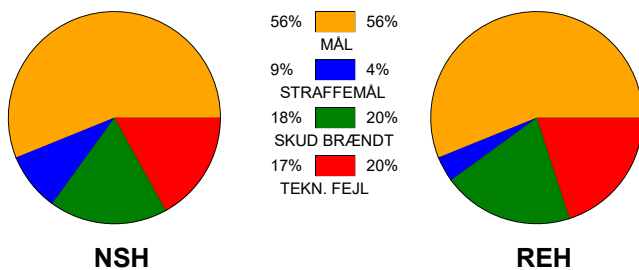

Angrebet sluttede med: