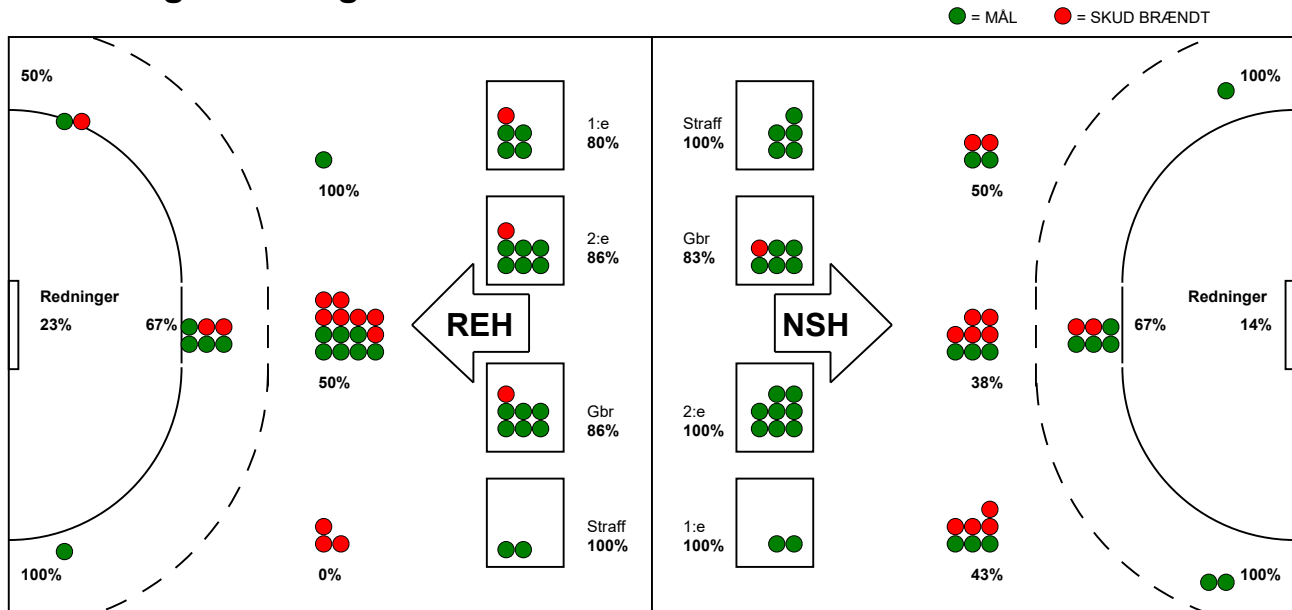

KAMPRAPPORT

Nordsjælland Håndbold - Ribe-Esbjerg HH 35 - 32 (12 - 20)

457724 / 2-12-2022 / Helsingør-hallen 1 / HTH Herreligaen

Fordeling af mål og skud:

Gbr=Gennembrud. 1.f=Kontra første bølge. 2.f=Kontra anden bølge

Angrebet sluttede med:

Tekn. Fejl

2 min

Assist

Skuddene endte med:

Målforskel i løbet af kampen: