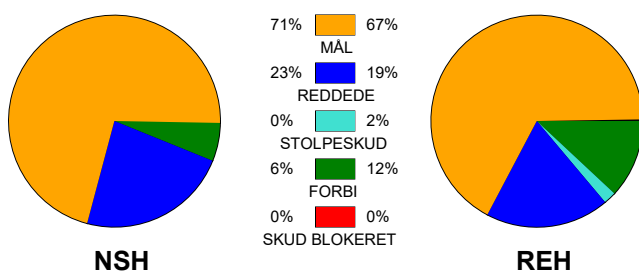

Angrebet sluttede med:

Tekn. Fejl

2 min

Assist

Skuddene endte med:

Målforskel i løbet af kampen: