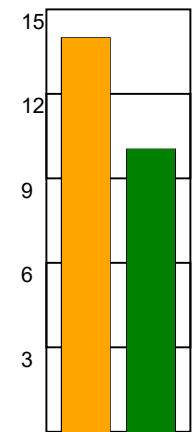

KAMPRAPPORT

Nordsjælland Håndbold - Ribe-Esbjerg HH 35 - 32 (12 - 20)

457724 / 2-12-2022 / Helsingør-hallen 1 / HTH Herreligaen

Fordeling af mål og skud:

Gbr=Gennembrud. 1.f=Kontra første bølge. 2.f=Kontra anden bølge

Angrebet sluttede med:

Tekn. Fejl

2 min

Assist

Skuddene endte med:

Målforskel i løbet af kampen: