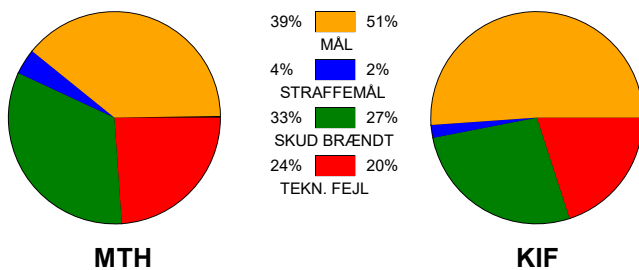

KAMPRAPPORT

Mors-Thy Håndbold - KIF Kolding 22 - 27 (14 - 12)

457728 / 3-12-2022 / Thyhallen 1 / HTH Herreligaen

Fordeling af mål og skud:

Gbr=Gennembrud. 1.f=Kontra første bølge. 2.f=Kontra anden bølge

Angrebet sluttede med: