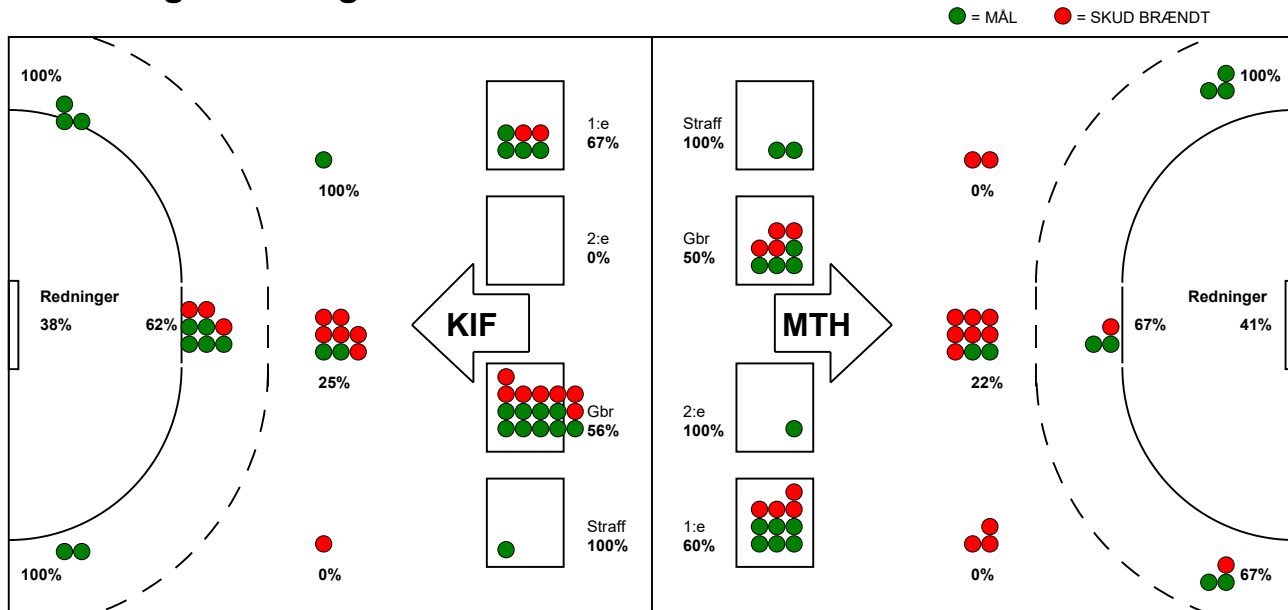

KAMPRAPPORT

Mors-Thy Håndbold - KIF Kolding 22 - 27 (14 - 12)

457728 / 3-12-2022 / Thyhallen 1 / HTH Herreligaen

Fordeling af mål og skud:

Gbr=Gennembrud. 1.f=Kontra første bølge. 2.f=Kontra anden bølge

Angrebet sluttede med:

Tekn. Fejl

2 min

Assist

■ = REGELBRUD
 ■ = TABT BOLD
 ■ = FEJLAFLEVERING

Målforskel i løbet af kampen: