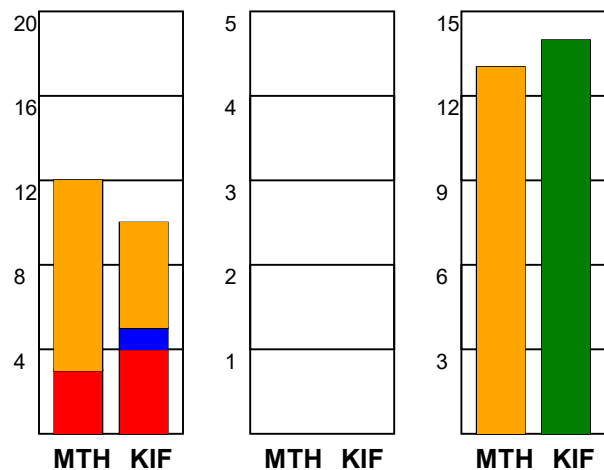

KAMPRAPPORT

Mors-Thy Håndbold - KIF Kolding 22 - 27 (14 - 12)

457728 / 3-12-2022 / Thyhallen 1 / HTH Herreligaen

Fordeling af mål og skud:

Gbr=Gennembrud. 1.f=Kontra første bølge. 2.f=Kontra anden bølge

Angrebet sluttede med:

Tekn. Fejl

2 min

Assist

■ = REGELBRUD
 ■ = TABT BOLD
 ■ = FEJLAFLEVERING

Målforskel i løbet af kampen: