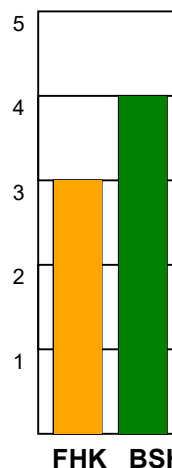

KAMPRAPPORT

Fredericia Håndboldklub - Bjerringbro-Silkeborg 28 - 29 (14 - 16)

457731 / 8-12-2022 / thansen ARENA / HTH Herreligaen

Fordeling af mål og skud:

Gbr=Gennembrud. 1.f=Kontra første bølge. 2.f=Kontra anden bølge

Angrebet sluttede med:

Skuddene endte med:

Tekn. Fejl

2 min

Assist

Målforskel i løbet af kampen: