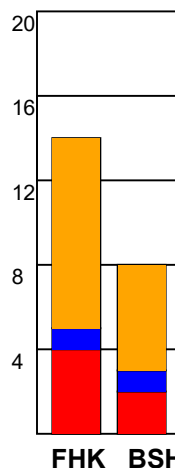

KAMPRAPPORT

Fredericia Håndboldklub - Bjerringbro-Silkeborg 28 - 29 (14 - 16)

457731 / 8-12-2022 / thansen ARENA / HTH Herreligaen

Fordeling af mål og skud:

Gbr=Gennembrud. 1.f=Kontra første bølge. 2.f=Kontra anden bølge

Angrebet sluttede med:

Skuddene endte med:

Tekn. Fejl

2 min

Assist

Målforskel i løbet af kampen: