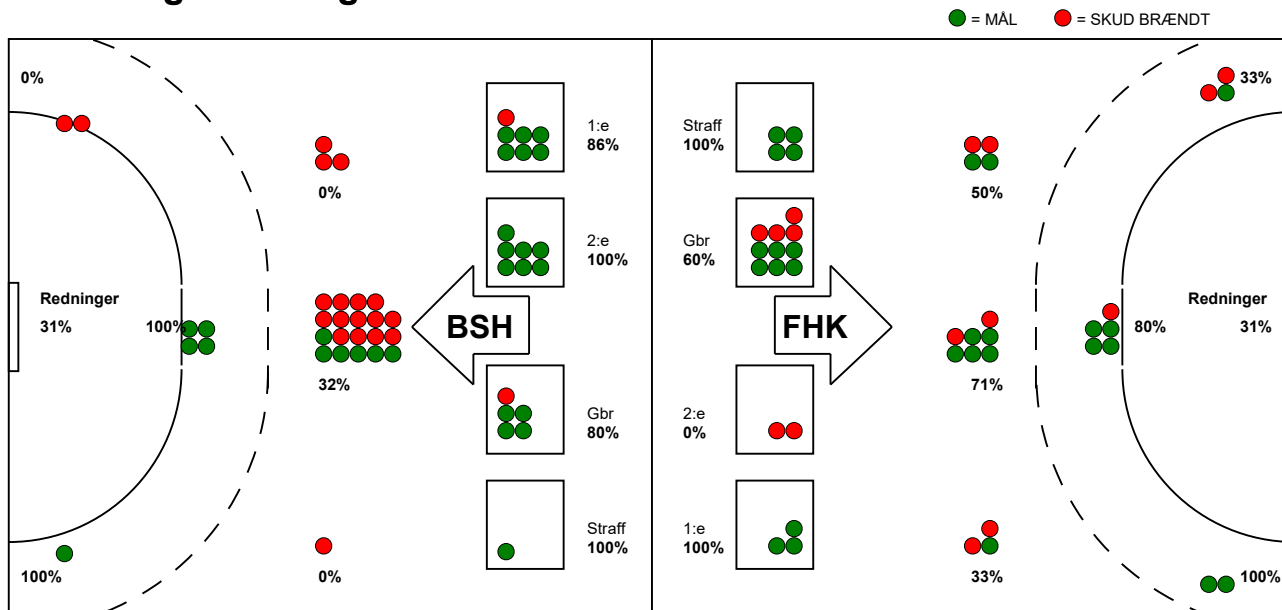

KAMPRAPPORT

Fredericia Håndboldklub - Bjerringbro-Silkeborg 28 - 29 (14 - 16)

457731 / 8-12-2022 / thansen ARENA / HTH Herreligaen

Fordeling af mål og skud:

Gbr=Gennembrud. 1.f=Kontra første bølge. 2.f=Kontra anden bølge

Angrebet sluttede med:

Skuddene endte med:

Tekn. Fejl

2 min

Assist

Målforskel i løbet af kampen: