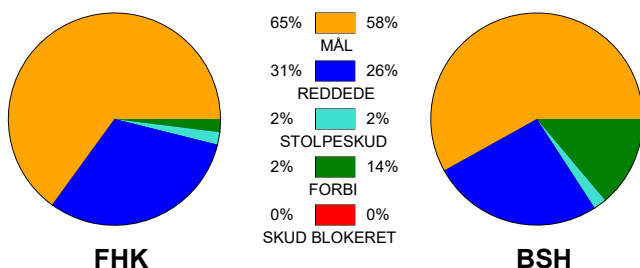

Skuddene endte med: