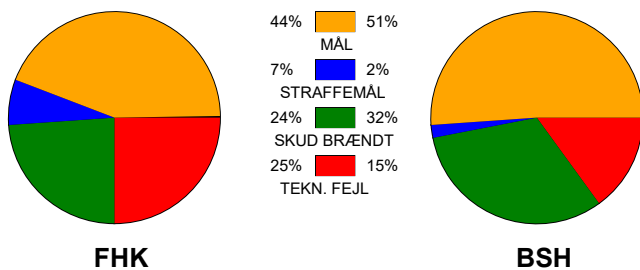

Angrebet sluttede med: