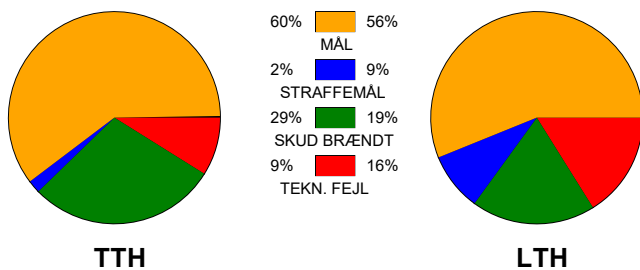

KAMPRAPPORT

TTH Holstebro - Lemvig-Thyborøn Håndbold 28 - 29 (15 - 15)

457733 / 8-12-2022 / Gråkjær Arena Holstebro / HTH Herreligaen

Fordeling af mål og skud:

Gbr=Gennembrud. 1.f=Kontra første bølge. 2.f=Kontra anden bølge

Angrebet sluttede med:

Skuddene endte med:

Tekn. Fejl

2 min

Assist

Legend for bar charts:
 ■ = REGELBRUD (Red)
 ■ = TABT BOLD (Blue)
 ■ = FEJLAFLEVERING (Yellow)

Målforskel i løbet af kampen: