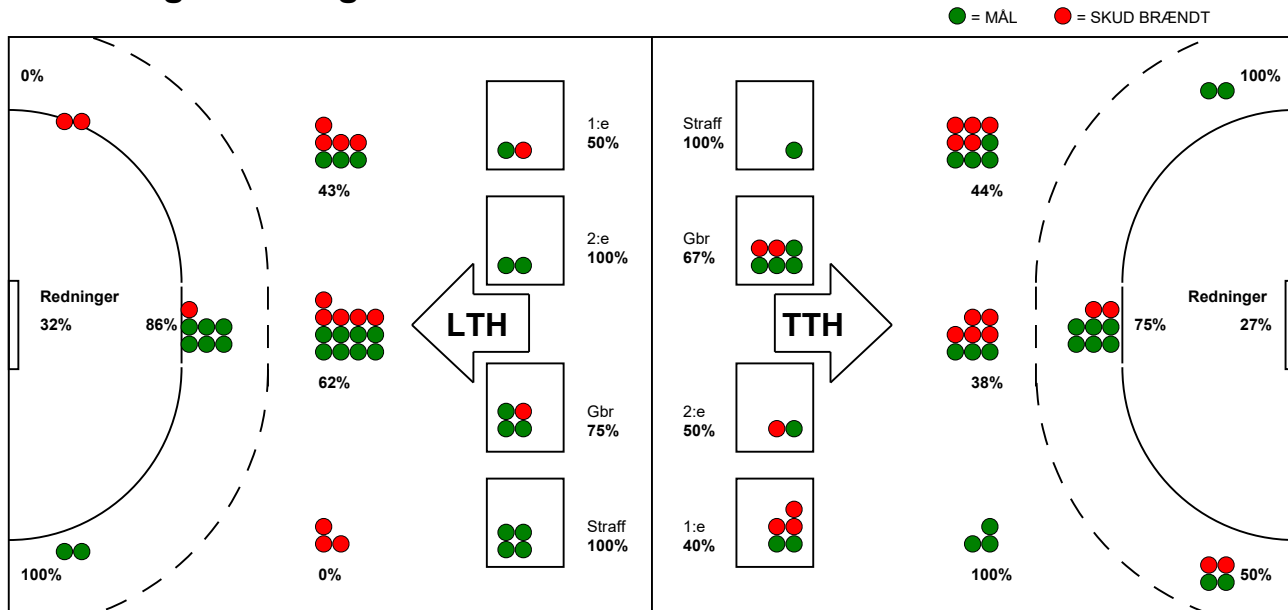

KAMPRAPPORT

TTH Holstebro - Lemvig-Thyborøn Håndbold 28 - 29 (15 - 15)

457733 / 8-12-2022 / Gråkjær Arena Holstebro / HTH Herreligaen

Fordeling af mål og skud:

Gbr=Gennembrud. 1.f=Kontra første bølge. 2.f=Kontra anden bølge

Angrebet sluttede med:

Skuddene endte med:

Tekn. Fejl

2 min

Assist

Legend for bar charts:
 ■ = REGELBRUD (Red)
 ■ = TABT BOLD (Blue)
 ■ = FEJLAFLEVERING (Yellow)

Målforskel i løbet af kampen: