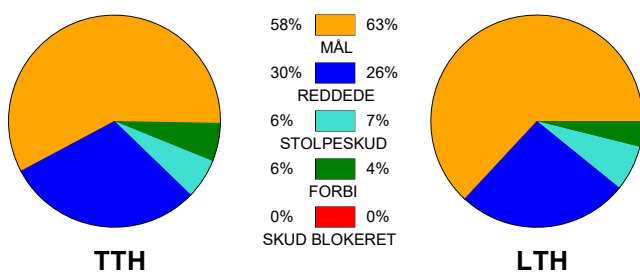

KAMPRAPPORT

TTH Holstebro - Lemvig-Thyborøn Håndbold 28 - 29 (15 - 15)

457733 / 8-12-2022 / Gråkjær Arena Holstebro / HTH Herreligaen

Fordeling af mål og skud:

Gbr=Gennembrud. 1.f=Kontra første bølge. 2.f=Kontra anden bølge

Angrebet sluttede med:

Skuddene endte med:

Tekn. Fejl

2 min

Assist

Legend for bar charts:
 ■ = REGELBRUD (Red)
 ■ = TABT BOLD (Blue)
 ■ = FEJLAFLEVERING (Yellow)

Målforskel i løbet af kampen: