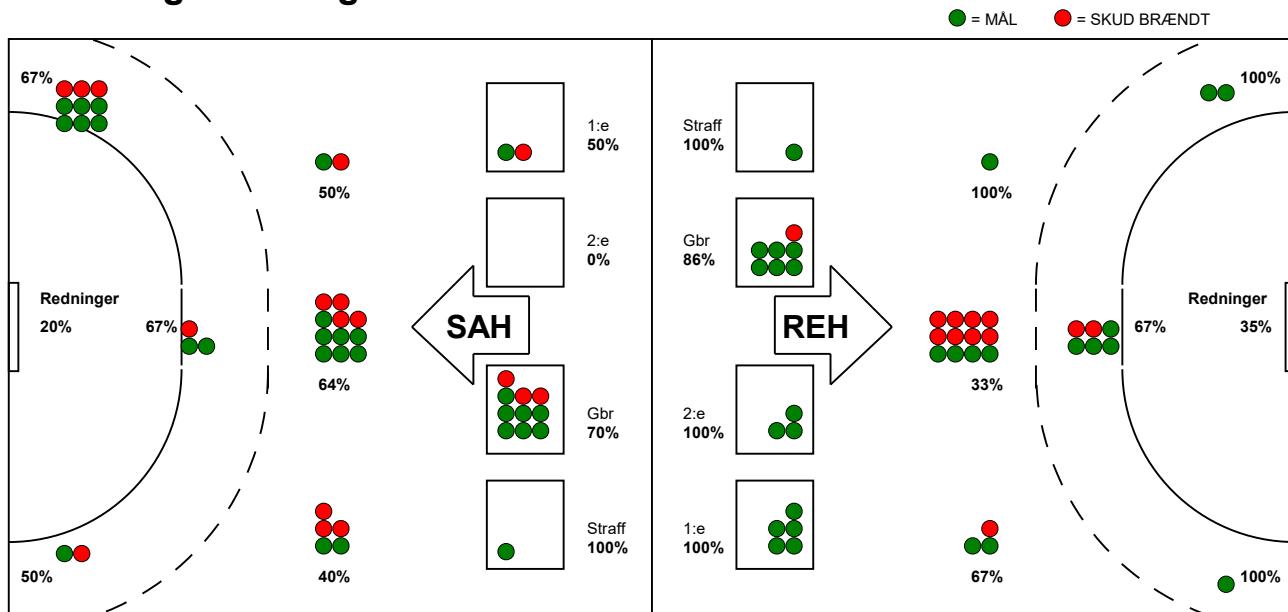

# KAMPRAPPORT

Ribe-Esbjerg HH - Skanderborg Aarhus Håndbold 29 - 28 (14 - 15)

457734 / 11-12-2022 / Ribe Fritidscenter 1 / HTH Herreligaen

## Fordeling af mål og skud:

Gbr=Gennembrud. 1.f=Kontra første bølge. 2.f=Kontra anden bølge