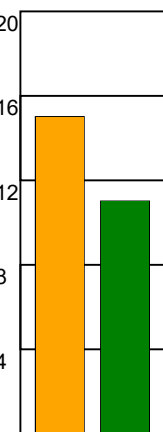

KAMPRAPPORT

Ribe-Esbjerg HH - Skanderborg Aarhus Håndbold 29 - 28 (14 - 15)

457734 / 11-12-2022 / Ribe Fritidscenter 1 / HTH Herreligaen

Fordeling af mål og skud:

Gbr=Gennembrud. 1.f=Kontra første bølge. 2.f=Kontra anden bølge

Angrebet sluttede med:

Skuddene endte med:

Tekn. Fejl

2 min

Assist

Målforskel i løbet af kampen: