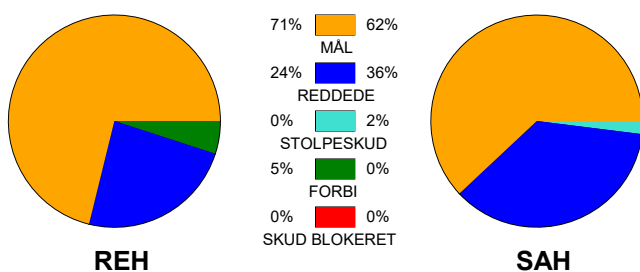

Skuddene endte med: