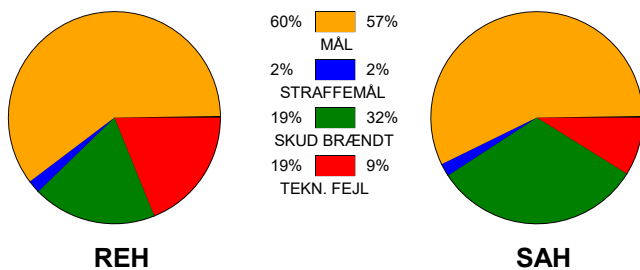

Angrebet sluttede med: