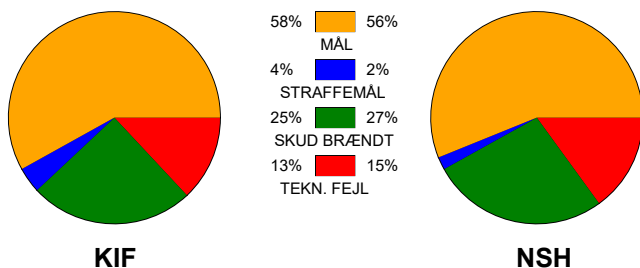

Angrebet sluttede med: