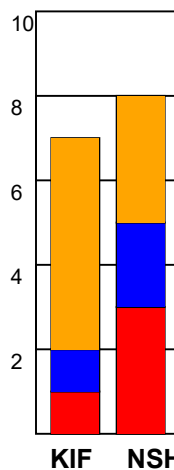

KAMPRAPPORT

KIF Kolding - Nordsjælland Håndbold 32 - 30 (16 - 16)

457735 / 10-12-2022 / Sydbank Arena 1 - bane 1 / HTH Herreligaen

Fordeling af mål og skud:

Gbr=Gennembrud. 1.f=Kontra første bølge. 2.f=Kontra anden bølge

Angrebet sluttede med:

Skuddene endte med:

Tekn. Fejl

2 min

Assist

Målforskel i løbet af kampen: