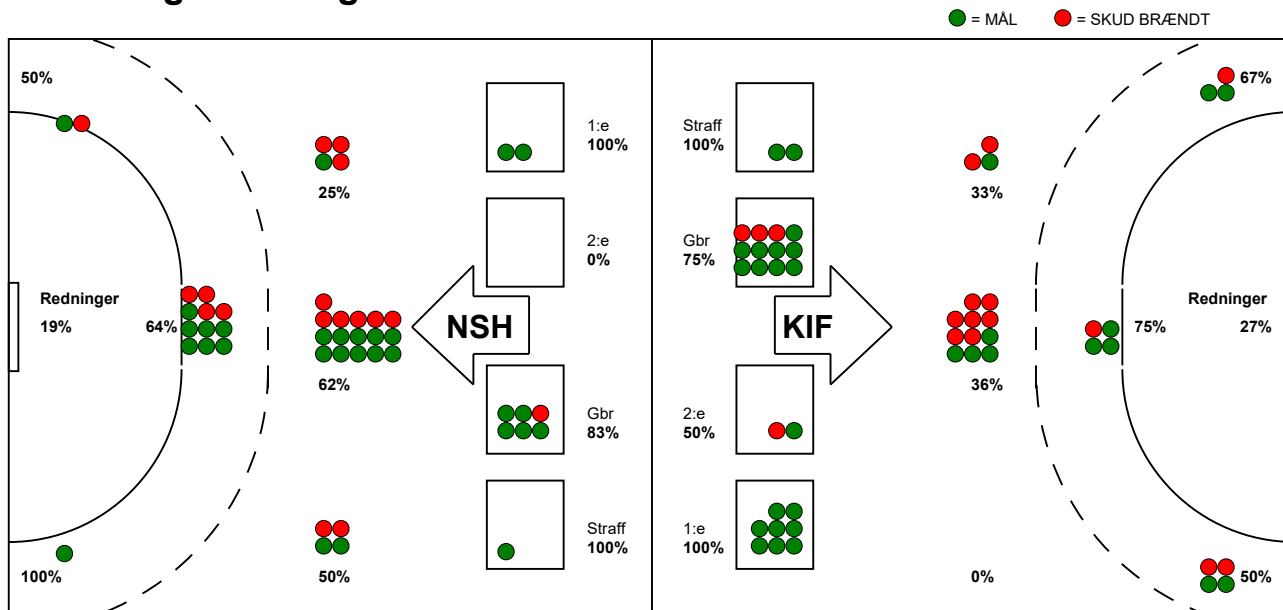

KAMPRAPPORT

KIF Kolding - Nordsjælland Håndbold 32 - 30 (16 - 16)

457735 / 10-12-2022 / Sydbank Arena 1 - bane 1 / HTH Herreligaen

Fordeling af mål og skud:

Gbr=Gennembrud. 1.f=Kontra første bølge. 2.f=Kontra anden bølge

Angrebet sluttede med:

Skuddene endte med:

Tekn. Fejl

2 min

Assist

Målforskel i løbet af kampen: