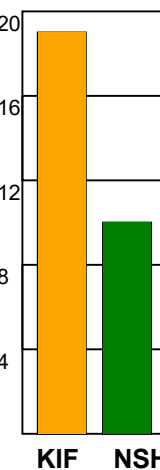

KAMPRAPPORT

KIF Kolding - Nordsjælland Håndbold 32 - 30 (16 - 16)

457735 / 10-12-2022 / Sydbank Arena 1 - bane 1 / HTH Herreligaen

Fordeling af mål og skud:

Gbr=Gennembrud. 1.f=Kontra første bølge. 2.f=Kontra anden bølge

Angrebet sluttede med:

Skuddene endte med:

Tekn. Fejl

2 min

Assist

Målforskel i løbet af kampen: