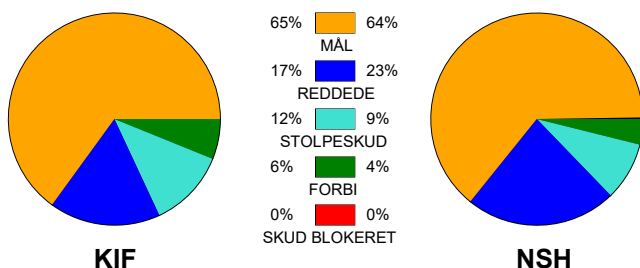

Skuddene endte med: