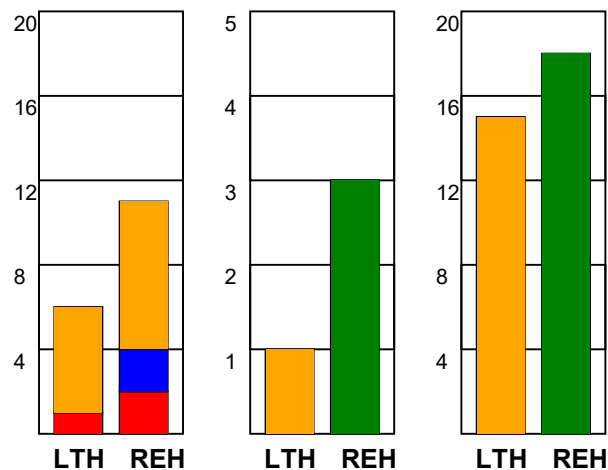

Tekn. Fejl

2 min

Assist