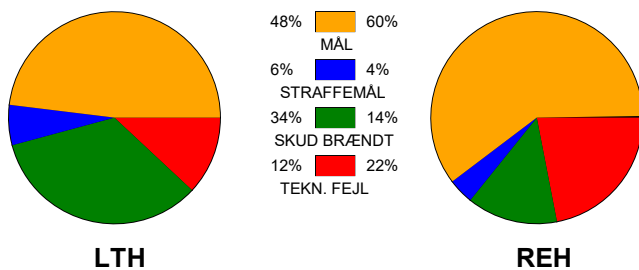

Angrebet sluttede med: