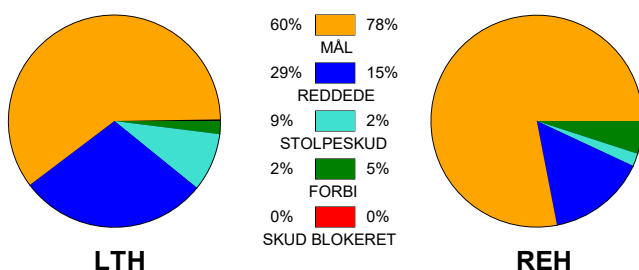

Skuddene endte med: