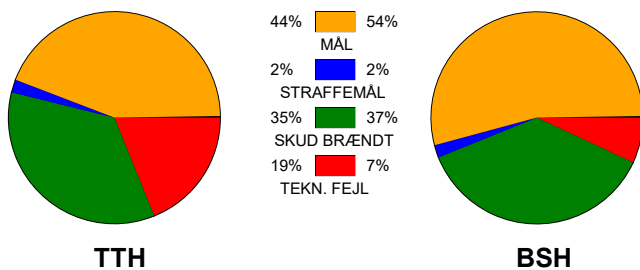

Angrebet sluttede med: