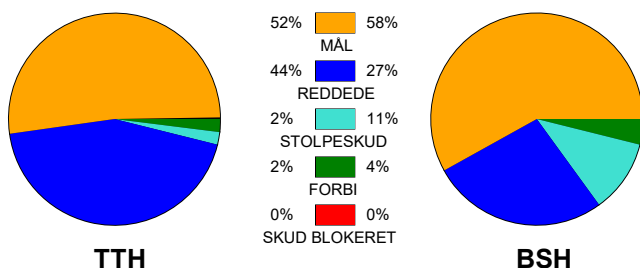

Skuddene endte med: