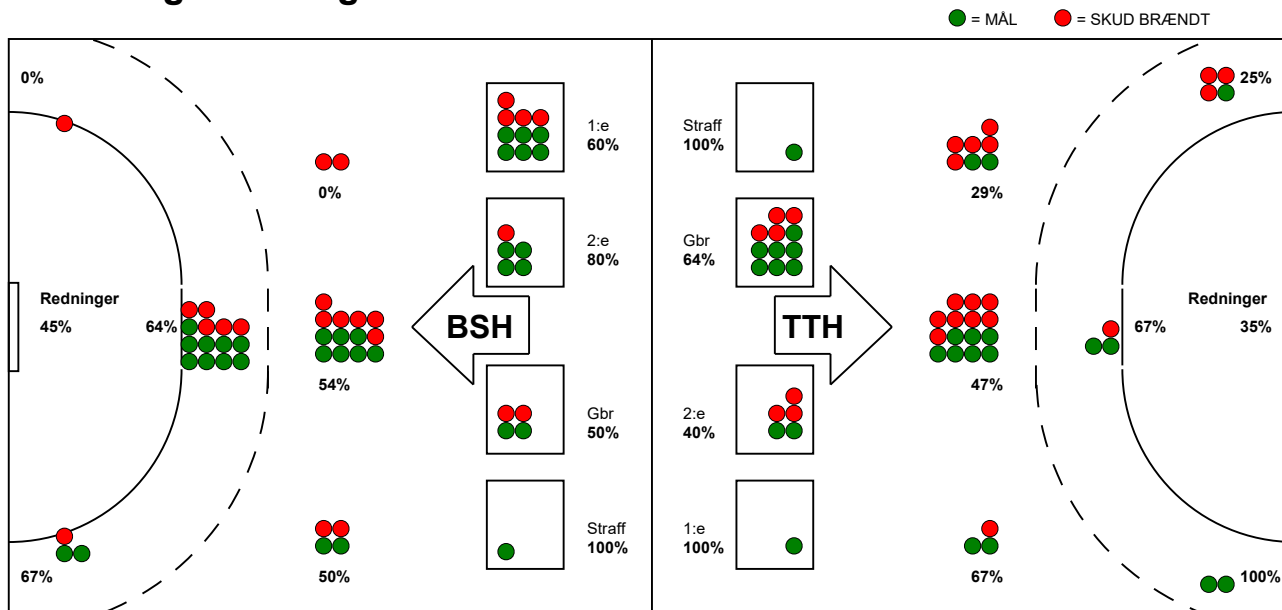

KAMPRAPPORT

TTH Holstebro - Bjerringbro-Silkeborg 27 - 33 (12 - 17)

457746 / 6-2-2023 / Gråkjær Arena Holstebro / HTH Herreligaen

Fordeling af mål og skud:

Gbr=Gennembrud. 1.f=Kontra første bølge. 2.f=Kontra anden bølge

Angrebet sluttede med:

Tekn. Fejl

2 min

Assist

Skuddene endte med:

Målforskel i løbet af kampen: