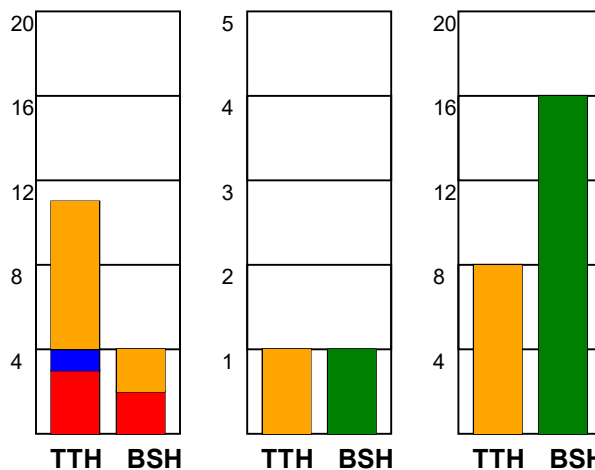

KAMPRAPPORT

TTH Holstebro - Bjerringbro-Silkeborg 27 - 33 (12 - 17)

457746 / 6-2-2023 / Gråkjær Arena Holstebro / HTH Herreligaen

Fordeling af mål og skud:

Gbr=Gennembrud. 1.f=Kontra første bølge. 2.f=Kontra anden bølge

Angrebet sluttede med:

Tekn. Fejl

2 min

Assist

Skuddene endte med:

Målforskel i løbet af kampen: