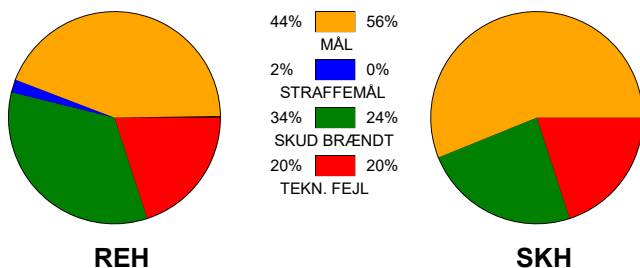

Angrebet sluttede med: