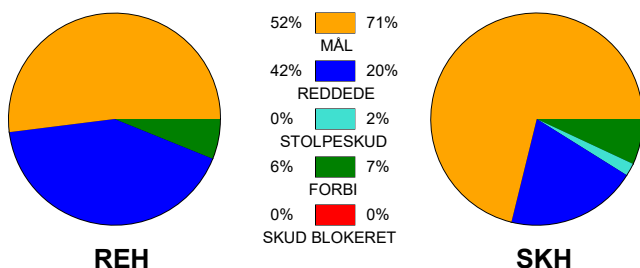

Skuddene endte med: