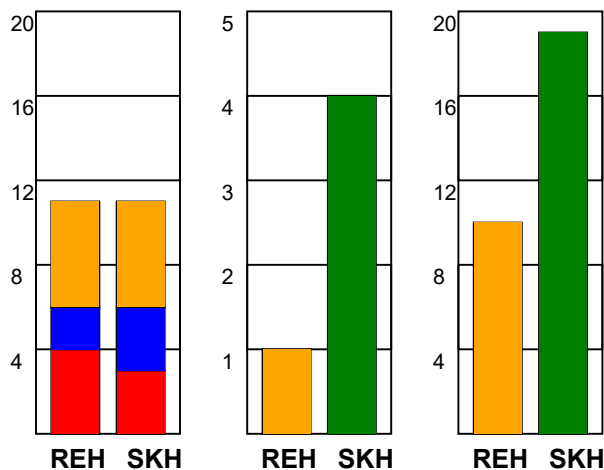

KAMPRAPPORT

Ribe-Esbjerg HH - Skjern Håndbold 25 - 30 (11 - 15)

457747 / 3-2-2023 / Blue Water Dokken / HTH Herreligaen

Fordeling af mål og skud:

Gbr=Gennembrud. 1.f=Kontra første bølge. 2.f=Kontra anden bølge

Angrebet sluttede med:

Tekn. Fejl

2 min

Assist

Skuddene endte med:

Målforskel i løbet af kampen: