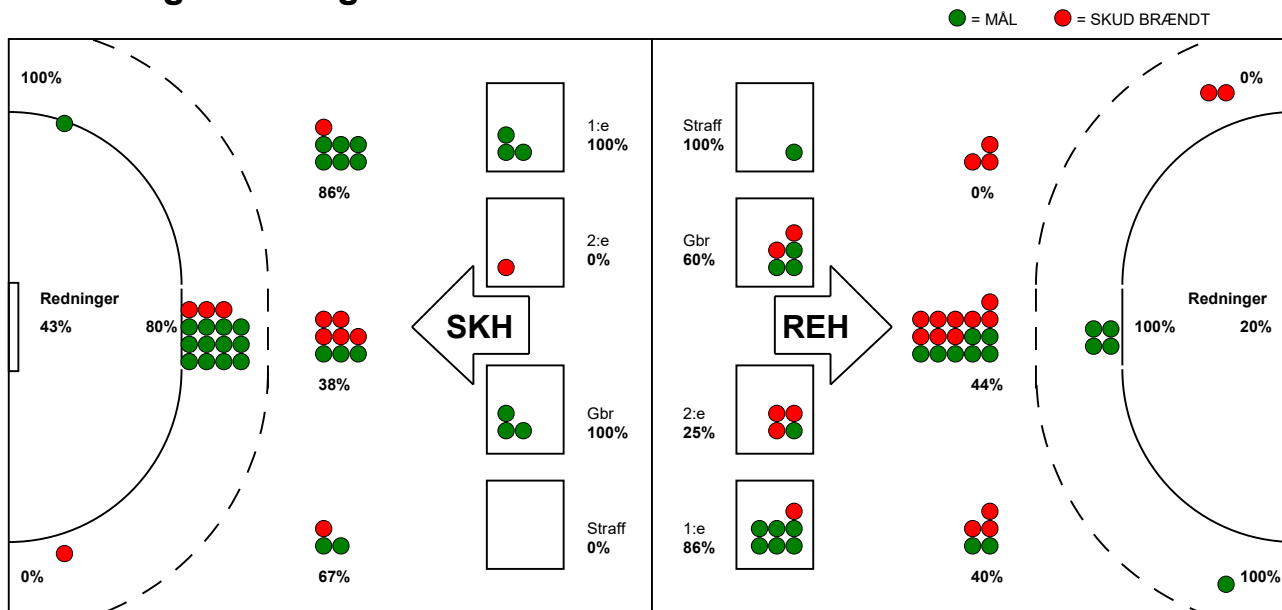

KAMPRAPPORT

Ribe-Esbjerg HH - Skjern Håndbold 25 - 30 (11 - 15)

457747 / 3-2-2023 / Blue Water Dokken / HTH Herreligaen

Fordeling af mål og skud:

Gbr=Gennembrud. 1.f=Kontra første bølge. 2.f=Kontra anden bølge

Angrebet sluttede med:

Tekn. Fejl

2 min

Assist

Skuddene endte med:

Målforskel i løbet af kampen: