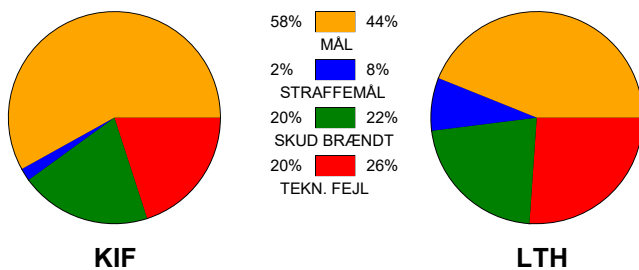

Angrebet sluttede med: