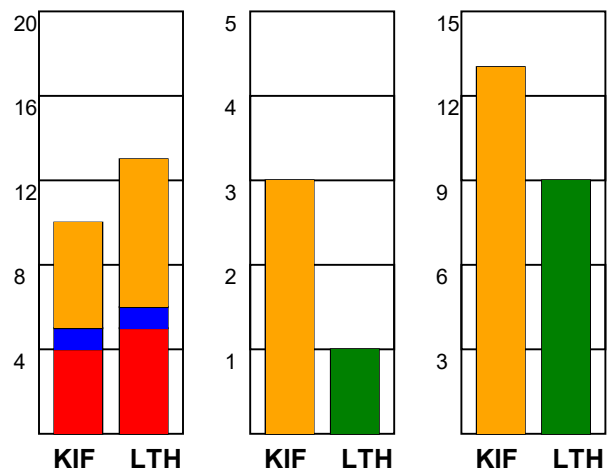

Tekn. Fejl

2 min

Assist