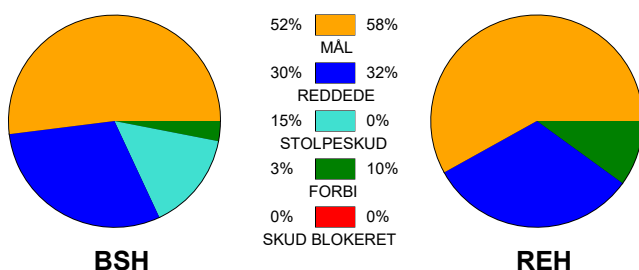

Skuddene endte med: