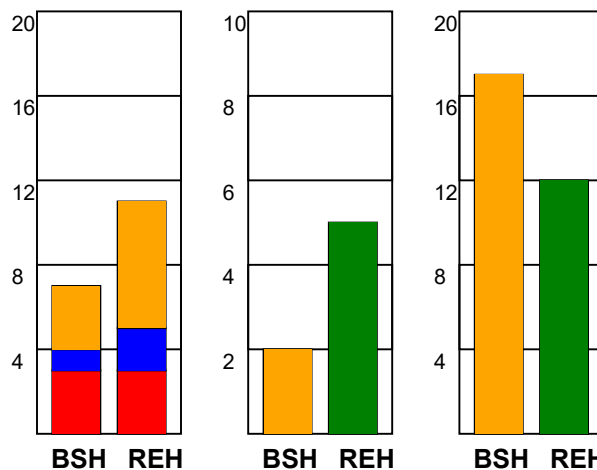

KAMPRAPPORT

Bjerringbro-Silkeborg - Ribe-Esbjerg HH 31 - 30 (14 - 16)

457750 / 9-2-2023 / JYSK Arena A / HTH Herreligaen

Fordeling af mål og skud:

Gbr=Gennembrud. 1.f=Kontra første bølge. 2.f=Kontra anden bølge

Angrebet sluttede med:

Tekn. Fejl

2 min

Assist

Skuddene endte med:

Målforskel i løbet af kampen: