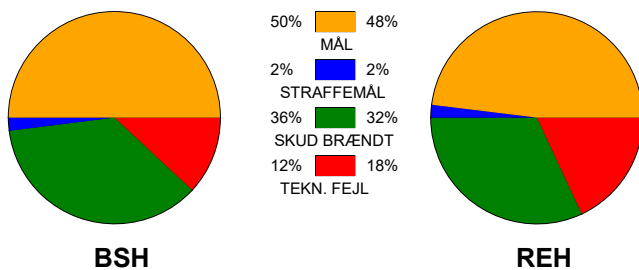

Angrebet sluttede med: