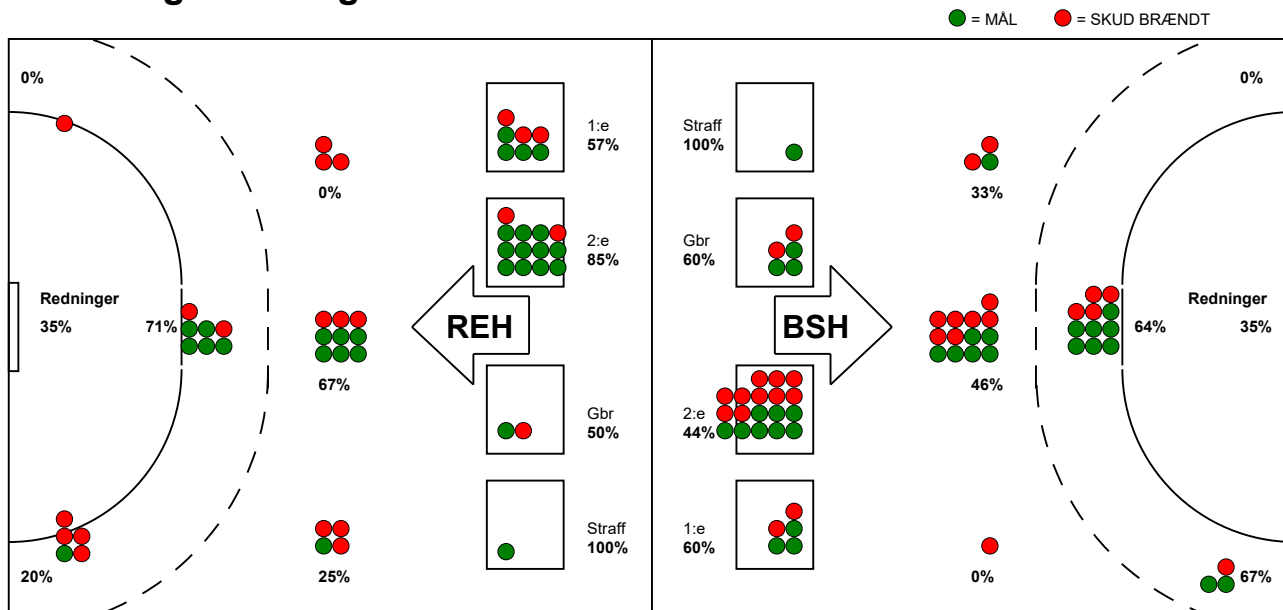

KAMPRAPPORT

Bjerringbro-Silkeborg - Ribe-Esbjerg HH 31 - 30 (14 - 16)

457750 / 9-2-2023 / JYSK Arena A / HTH Herreligaen

Fordeling af mål og skud:

Gbr=Gennembrud. 1.f=Kontra første bølge. 2.f=Kontra anden bølge

Angrebet sluttede med:

Tekn. Fejl

2 min

Assist

Skuddene endte med:

Målforskel i løbet af kampen: