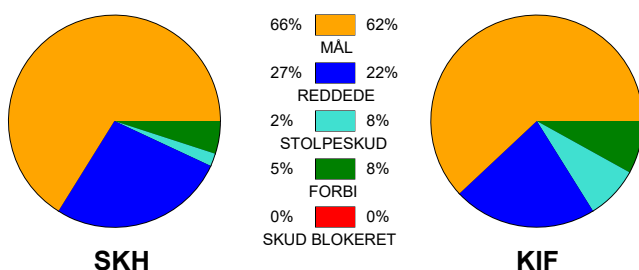

Skuddene endte med: