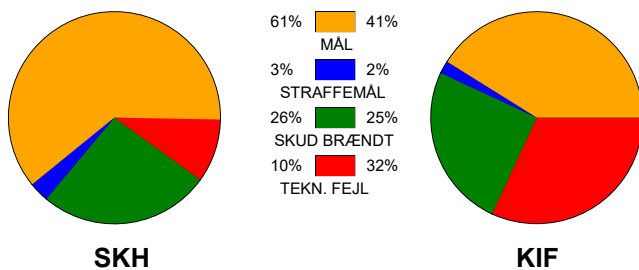

Angrebet sluttede med: