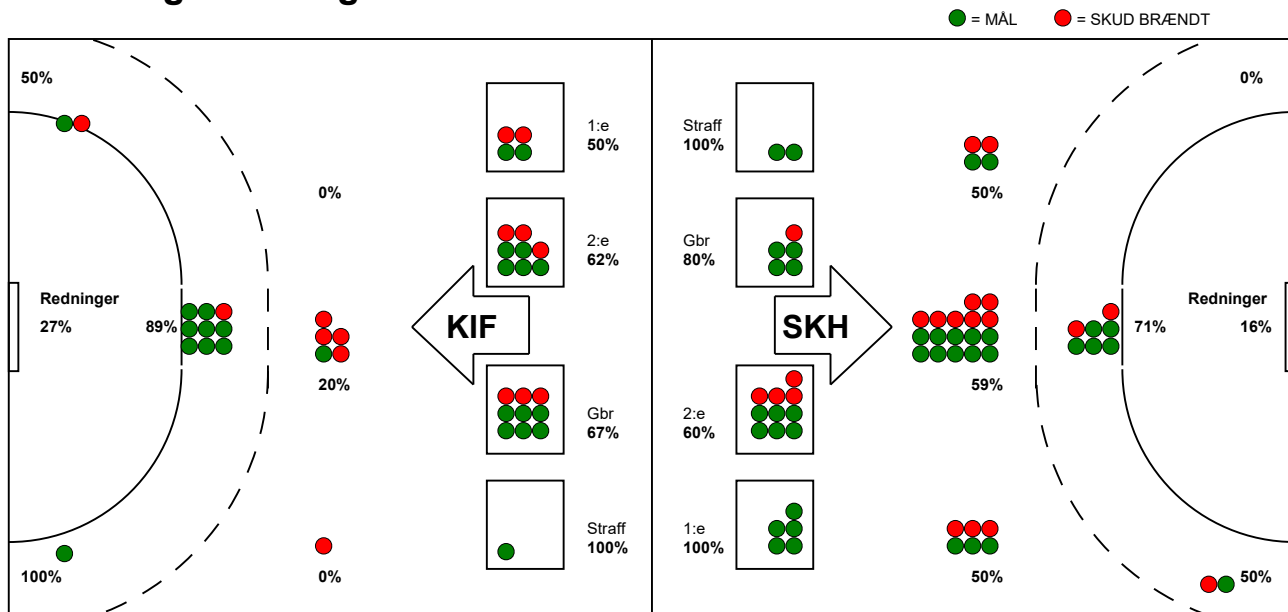

## Skjern Håndbold - KIF Kolding 38 - 25 (21 - 13)

457755 / 11-2-2023 / Skjern Bank Arena bane 1 / HTH Herreligaen

### Fordeling af mål og skud:

Gbr=Gennembrud. 1.f=Kontra første bølge. 2.f=Kontra anden bølge