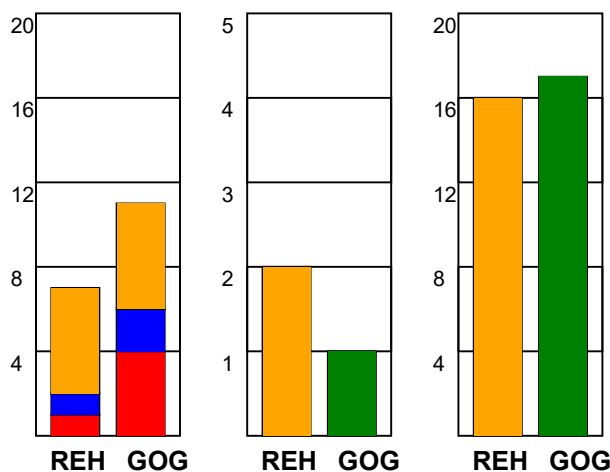

Tekn. Fejl

2 min

Assist