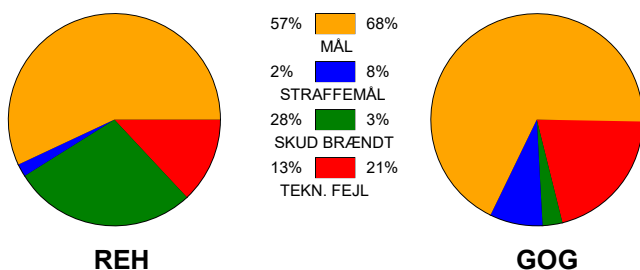

Angrebet sluttede med: