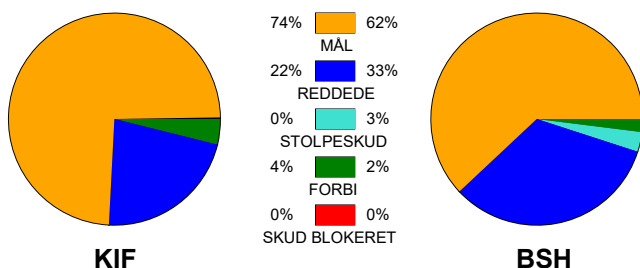

KAMPRAPPORT

KIF Kolding - Bjerringbro-Silkeborg 34 - 36 (13 - 17)

457761 / 22-2-2023 / Sydbank Arena 1 - bane 1 / HTH Herreligaen

Fordeling af mål og skud:

Gbr=Gennembrud. 1.f=Kontra første bølge. 2.f=Kontra anden bølge

Angrebet sluttede med:

Tekn. Fejl

2 min

Assist

■ = REGELBRUD
■ = TABT BOLD
■ = FEJLAFLEVERING

Skuddene endte med:

Målforskel i løbet af kampen: