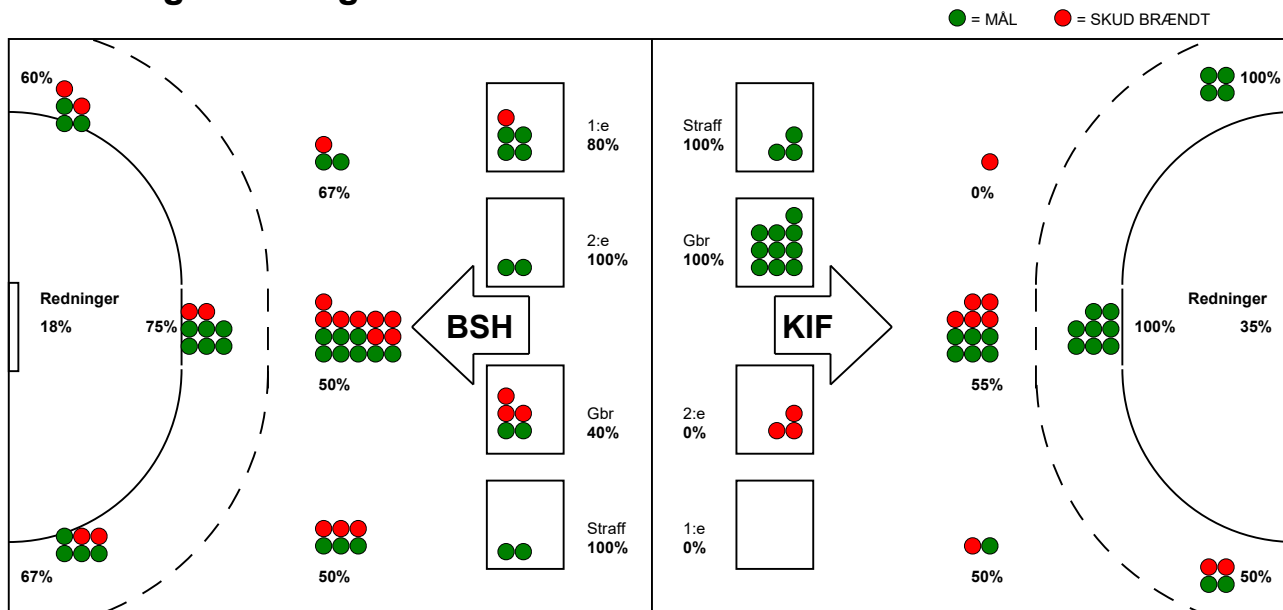

KAMPRAPPORT

KIF Kolding - Bjerringbro-Silkeborg 34 - 36 (13 - 17)

457761 / 22-2-2023 / Sydbank Arena 1 - bane 1 / HTH Herreligaen

Fordeling af mål og skud:

Gbr=Gennembrud. 1.f=Kontra første bølge. 2.f=Kontra anden bølge

Angrebet sluttede med:

Tekn. Fejl

2 min

Assist

■ = REGELBRUD
■ = TABT BOLD
■ = FEJLAFLEVERING

Skuddene endte med:

Målforskel i løbet af kampen: