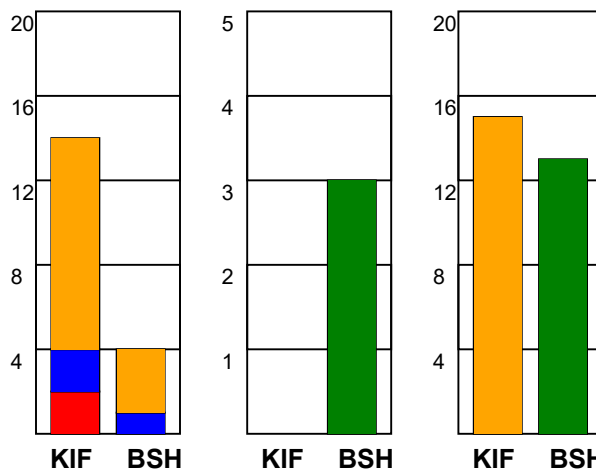

KAMPRAPPORT

KIF Kolding - Bjerringbro-Silkeborg 34 - 36 (13 - 17)

457761 / 22-2-2023 / Sydbank Arena 1 - bane 1 / HTH Herreligaen

Fordeling af mål og skud:

Gbr=Gennembrud. 1.f=Kontra første bølge. 2.f=Kontra anden bølge

Angrebet sluttede med:

Tekn. Fejl

2 min

Assist

■ = REGELBRUD
■ = TABT BOLD
■ = FEJLAFLEVERING

Skuddene endte med:

Målforskel i løbet af kampen: