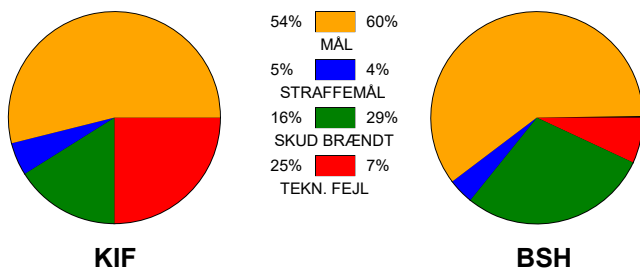

Angrebet sluttede med: