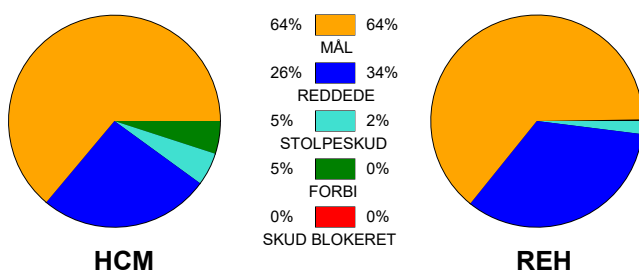

Skuddene endte med: