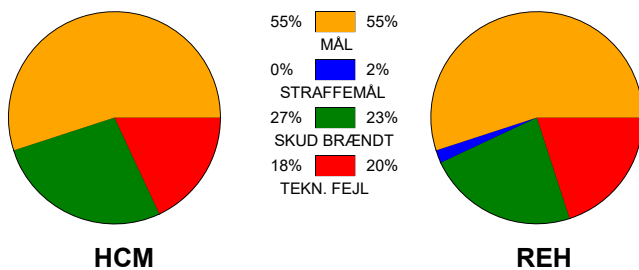

Angrebet sluttede med: