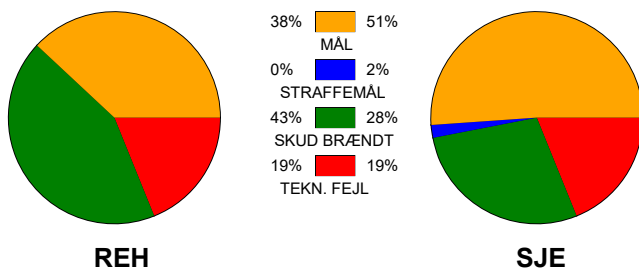

Angrebet sluttede med: