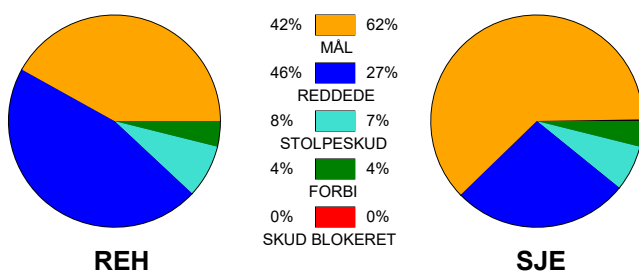

Skuddene endte med: