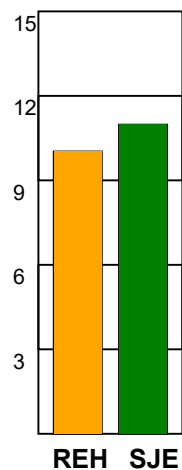

KAMPRAPPORT

Ribe-Esbjerg HH - SønderjyskE Herrer 20 - 28 (7 - 14)

457773 / 16-3-2023 / Ribe Fritidscenter 1 / HTH Herreligaen

Fordeling af mål og skud:

Gbr=Gennembrud. 1.f=Kontra første bølge. 2.f=Kontra anden bølge

Angrebet sluttede med:

Skuddene endte med:

Tekn. Fejl

2 min

Assist

Målforskel i løbet af kampen: