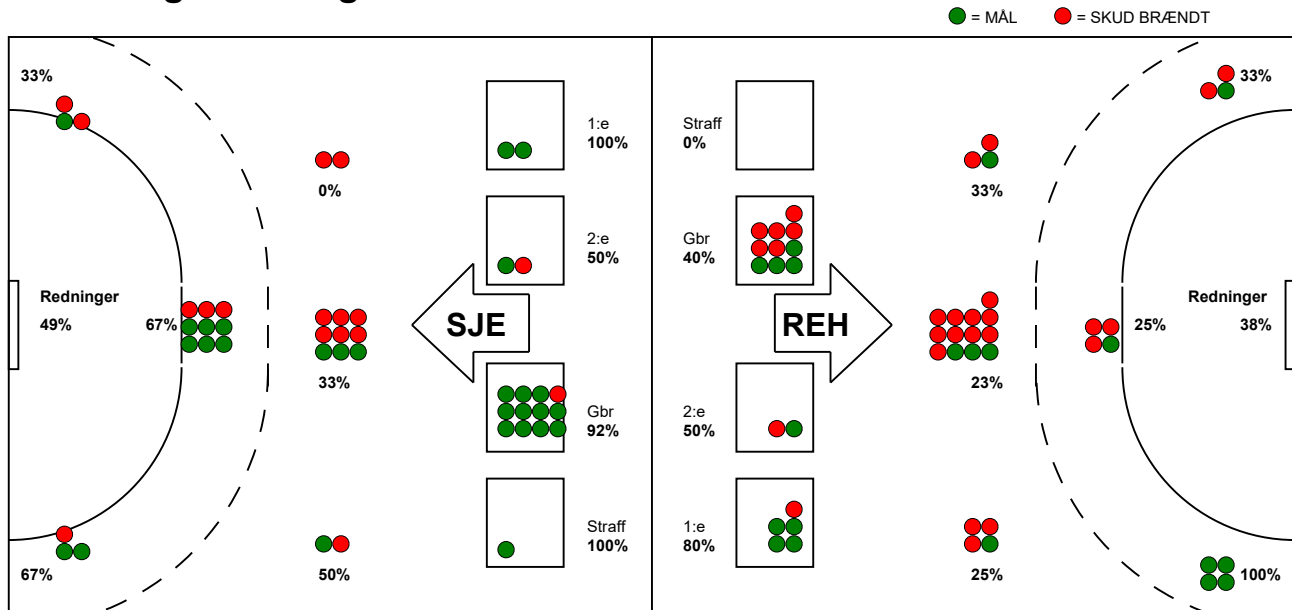

KAMPRAPPORT

Ribe-Esbjerg HH - SønderjyskE Herrer 20 - 28 (7 - 14)

457773 / 16-3-2023 / Ribe Fritidscenter 1 / HTH Herreligaen

Fordeling af mål og skud:

Gbr=Gennembrud. 1.f=Kontra første bølge. 2.f=Kontra anden bølge

Angrebet sluttede med:

Skuddene endte med:

Tekn. Fejl

2 min

Assist

Målforskel i løbet af kampen: