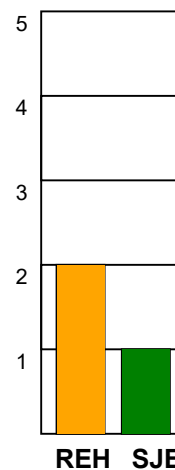

KAMPRAPPORT

Ribe-Esbjerg HH - SønderjyskE Herrer 20 - 28 (7 - 14)

457773 / 16-3-2023 / Ribe Fritidscenter 1 / HTH Herreligaen

Fordeling af mål og skud:

Gbr=Gennembrud. 1.f=Kontra første bølge. 2.f=Kontra anden bølge

Angrebet sluttede med:

Skuddene endte med:

Tekn. Fejl

2 min

Assist

Målforskel i løbet af kampen: