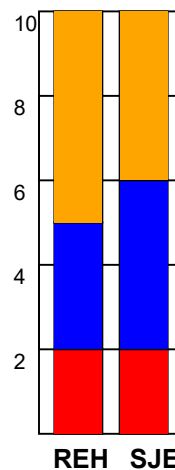

KAMPRAPPORT

Ribe-Esbjerg HH - SønderjyskE Herrer 20 - 28 (7 - 14)

457773 / 16-3-2023 / Ribe Fritidscenter 1 / HTH Herreligaen

Fordeling af mål og skud:

Gbr=Gennembrud. 1.f=Kontra første bølge. 2.f=Kontra anden bølge

Angrebet sluttede med:

Skuddene endte med:

Tekn. Fejl

2 min

Assist

Målforskel i løbet af kampen: