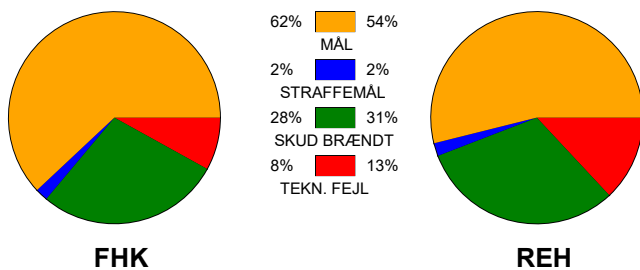

Angrebet sluttede med: