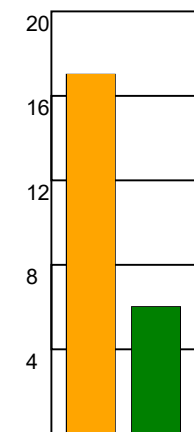

KAMPRAPPORT

Fredericia Håndboldklub - Ribe-Esbjerg HH 33 - 29 (16 - 16)

457782 / 21-3-2023 / thansen ARENA / HTH Herreligaen

Fordeling af mål og skud:

Gbr=Gennembrud. 1.f=Kontra første bølge. 2.f=Kontra anden bølge

Angrebet sluttede med:

Skuddene endte med:

Tekn. Fejl

2 min

Assist

Målforskel i løbet af kampen: