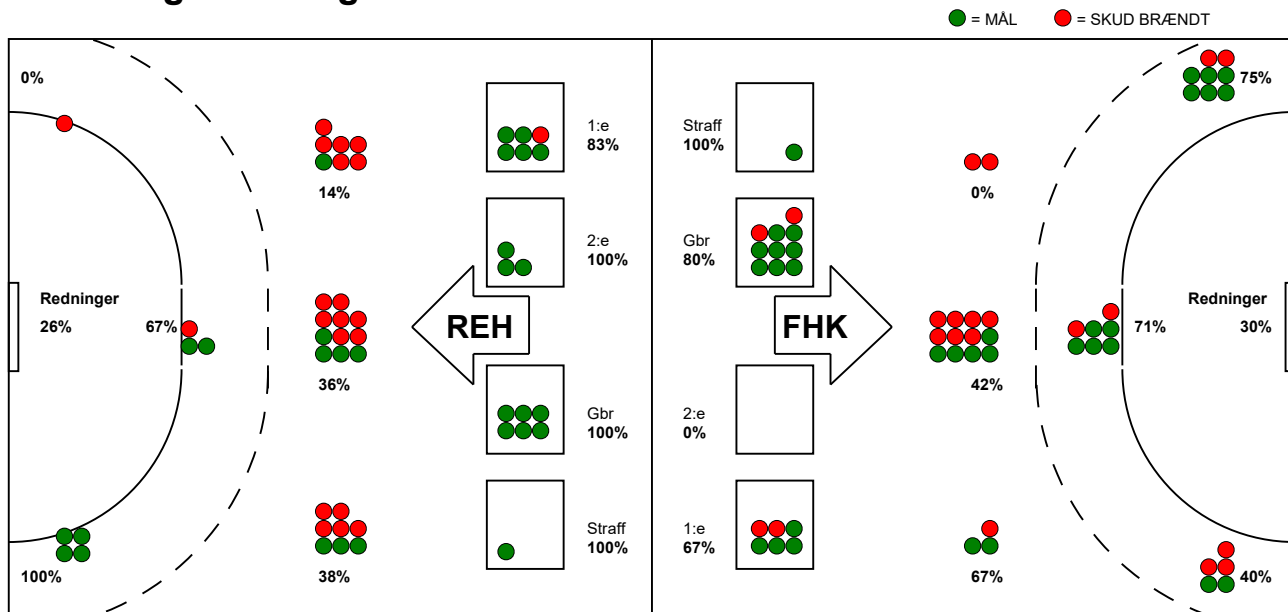

# KAMPRAPPORT

Fredericia Håndboldklub - Ribe-Esbjerg HH 33 - 29 (16 - 16)

457782 / 21-3-2023 / thansen ARENA / HTH Herreligaen

## Fordeling af mål og skud:

Gbr=Gennembrud. 1.f=Kontra første bølge. 2.f=Kontra anden bølge