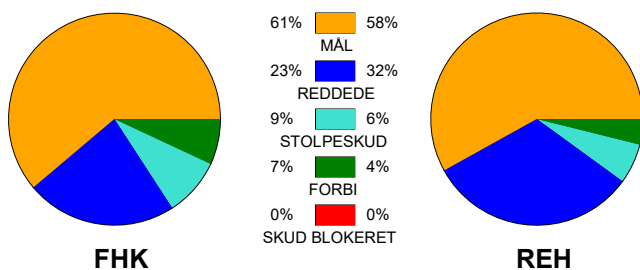

Skuddene endte med: