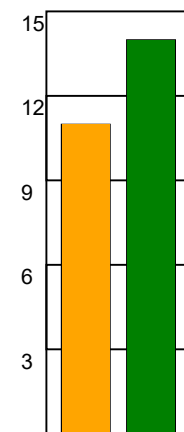

KAMPRAPPORT

Ribe-Esbjerg HH - Aalborg Håndbold 26 - 30 (11 - 16)

457785 / 1-4-2023 / Blue Water Dokken / HTH Herreligaen

Fordeling af mål og skud:

Gbr=Gennembrud. 1.f=Kontra første bølge. 2.f=Kontra anden bølge

Angrebet sluttede med:

Tekn. Fejl

2 min

Assist

Skuddene endte med:

Målforskel i løbet af kampen: