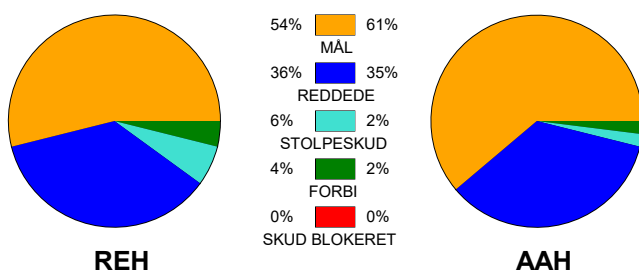

Skuddene endte med: