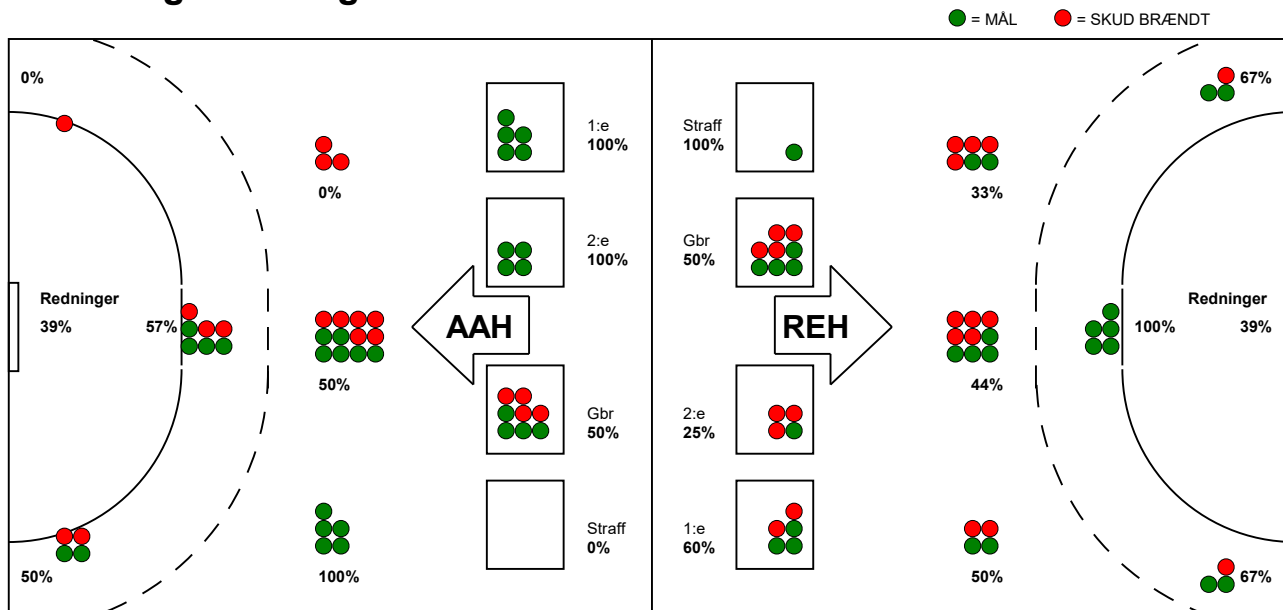

KAMPRAPPORT

Ribe-Esbjerg HH - Aalborg Håndbold 26 - 30 (11 - 16)

457785 / 1-4-2023 / Blue Water Dokken / HTH Herreligaen

Fordeling af mål og skud:

Gbr=Gennembrud. 1.f=Kontra første bølge. 2.f=Kontra anden bølge

Angrebet sluttede med:

Tekn. Fejl

2 min

Assist

Skuddene endte med:

Målforskel i løbet af kampen: