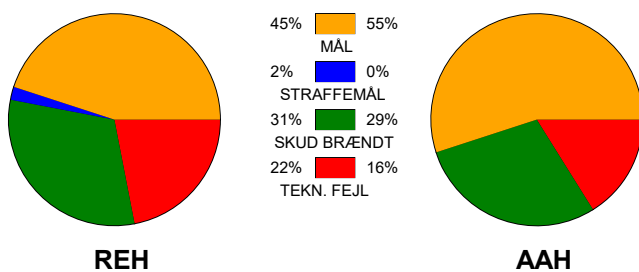

Angrebet sluttede med: