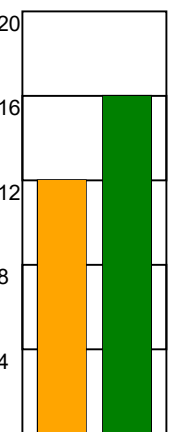

KAMPRAPPORT

TTH Holstebro - Ribe-Esbjerg HH 34 - 35 (16 - 15)

457798 / 5-4-2023 / Gråkjær Arena Holstebro / HTH Herreligaen

Fordeling af mål og skud:

Gbr=Gennembrud. 1.f=Kontra første bølge. 2.f=Kontra anden bølge

Angrebet sluttede med:

Skuddene endte med:

Tekn. Fejl

2 min

Assist

■ = REGELBRUD

■ = TABT BOLD

■ = FEJLAFLEVERING