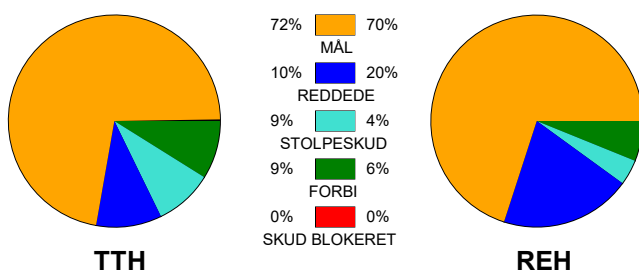

KAMPRAPPORT

TTH Holstebro - Ribe-Esbjerg HH 34 - 35 (16 - 15)

457798 / 5-4-2023 / Gråkjær Arena Holstebro / HTH Herreligaen

Fordeling af mål og skud:

Gbr=Gennembrud. 1.f=Kontra første bølge. 2.f=Kontra anden bølge

Angrebet sluttede med:

Skuddene endte med:

Tekn. Fejl

2 min

Assist

■ = REGELBRUD

■ = TABT BOLD

■ = FEJLAFLEVERING