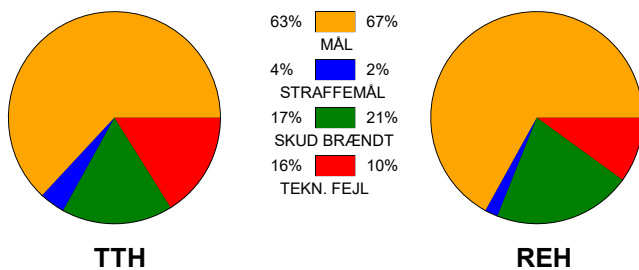

Angrebet sluttede med: