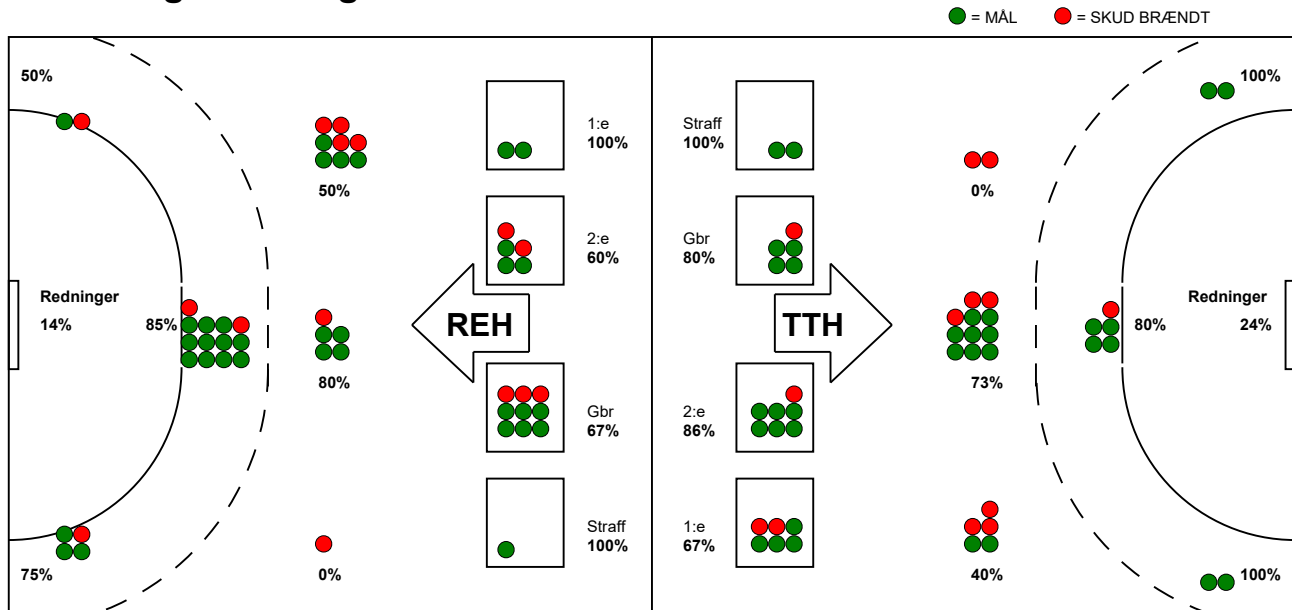

KAMPRAPPORT

TTH Holstebro - Ribe-Esbjerg HH 34 - 35 (16 - 15)

457798 / 5-4-2023 / Gråkjær Arena Holstebro / HTH Herreligaen

Fordeling af mål og skud:

Gbr=Gennembrud. 1.f=Kontra første bølge. 2.f=Kontra anden bølge

Angrebet sluttede med:

Skuddene endte med:

Tekn. Fejl

2 min

Assist

■ = REGELBRUD

■ = TABT BOLD

■ = FEJLAFLEVERING

■ = 2 MIN

● = TEKNISKE FEJL

Målforskel i løbet af kampen: