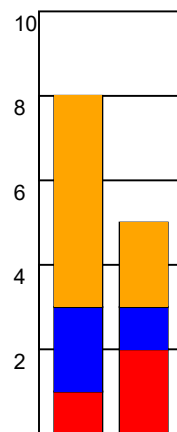

KAMPRAPPORT

TTH Holstebro - Ribe-Esbjerg HH 34 - 35 (16 - 15)

457798 / 5-4-2023 / Gråkjær Arena Holstebro / HTH Herreligaen

Fordeling af mål og skud:

Gbr=Gennembrud. 1.f=Kontra første bølge. 2.f=Kontra anden bølge

Angrebet sluttede med:

Skuddene endte med:

Tekn. Fejl

2 min

Assist

■ = REGELBRUD

■ = TABT BOLD

■ = FEJLAFLEVERING