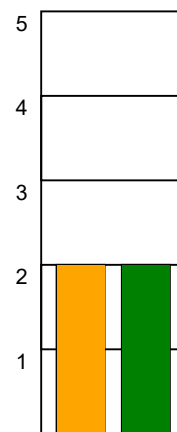

KAMPRAPPORT

TTH Holstebro - Ribe-Esbjerg HH 34 - 35 (16 - 15)

457798 / 5-4-2023 / Gråkjær Arena Holstebro / HTH Herreligaen

Fordeling af mål og skud:

Gbr=Gennembrud. 1.f=Kontra første bølge. 2.f=Kontra anden bølge

Angrebet sluttede med:

Skuddene endte med:

Tekn. Fejl

2 min

Assist

■ = REGELBRUD

■ = TABT BOLD

■ = FEJLAFLEVERING