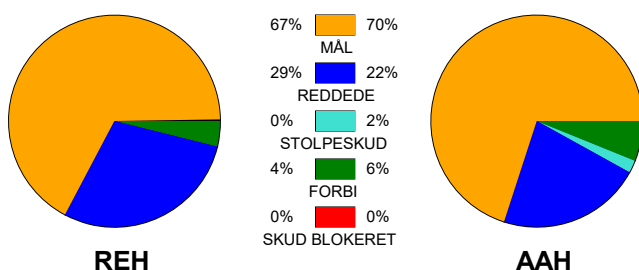

Skuddene endte med: