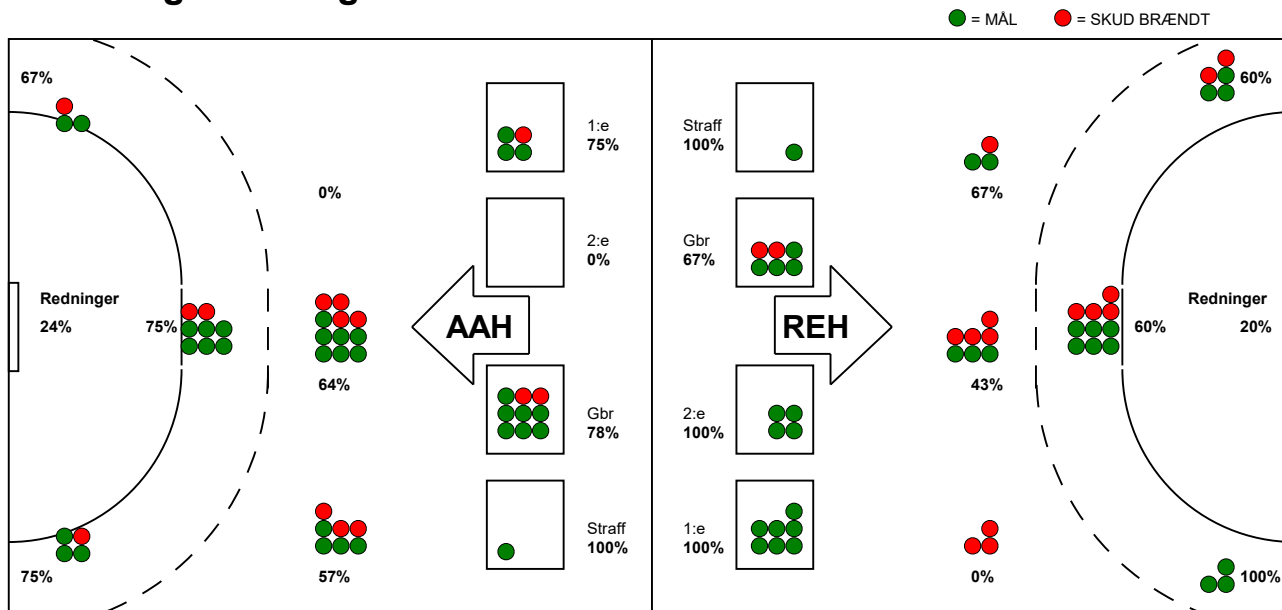

KAMPRAPPORT

Ribe-Esbjerg HH - Aalborg Håndbold 33 - 33 (15 - 18)

520832 / 14-4-2023 / Blue Water Dokken / HTH Ligaen - slutspil

Fordeling af mål og skud:

Gbr=Gennembrud. 1.f=Kontra første bølge. 2.f=Kontra anden bølge

Angrebet sluttede med:

Skuddene endte med:

Tekn. Fejl

2 min

Assist

Målforskel i løbet af kampen: