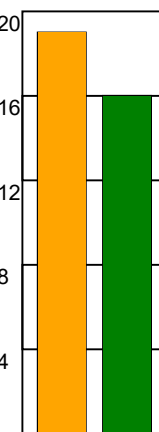

KAMPRAPPORT

Ribe-Esbjerg HH - Aalborg Håndbold 33 - 33 (15 - 18)

520832 / 14-4-2023 / Blue Water Dokken / HTH Ligaen - slutspil

Fordeling af mål og skud:

Gbr=Gennembrud. 1.f=Kontra første bølge. 2.f=Kontra anden bølge

Angrebet sluttede med:

Skuddene endte med:

Tekn. Fejl

2 min

Assist

Målforskel i løbet af kampen: