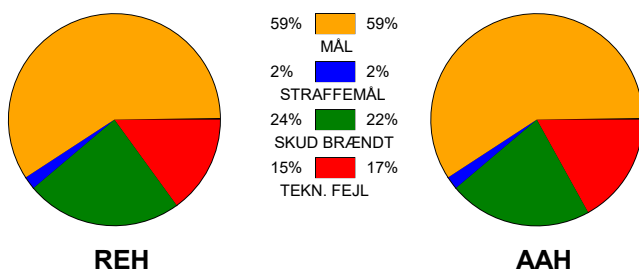

Angrebet sluttede med: