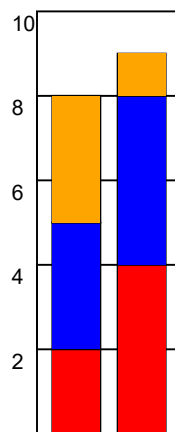

KAMPRAPPORT

Ribe-Esbjerg HH - Aalborg Håndbold 33 - 33 (15 - 18)

520832 / 14-4-2023 / Blue Water Dokken / HTH Ligaen - slutspil

Fordeling af mål og skud:

Gbr=Gennembrud. 1.f=Kontra første bølge. 2.f=Kontra anden bølge

Angrebet sluttede med:

Skuddene endte med:

Tekn. Fejl

2 min

Assist

Målforskel i løbet af kampen: