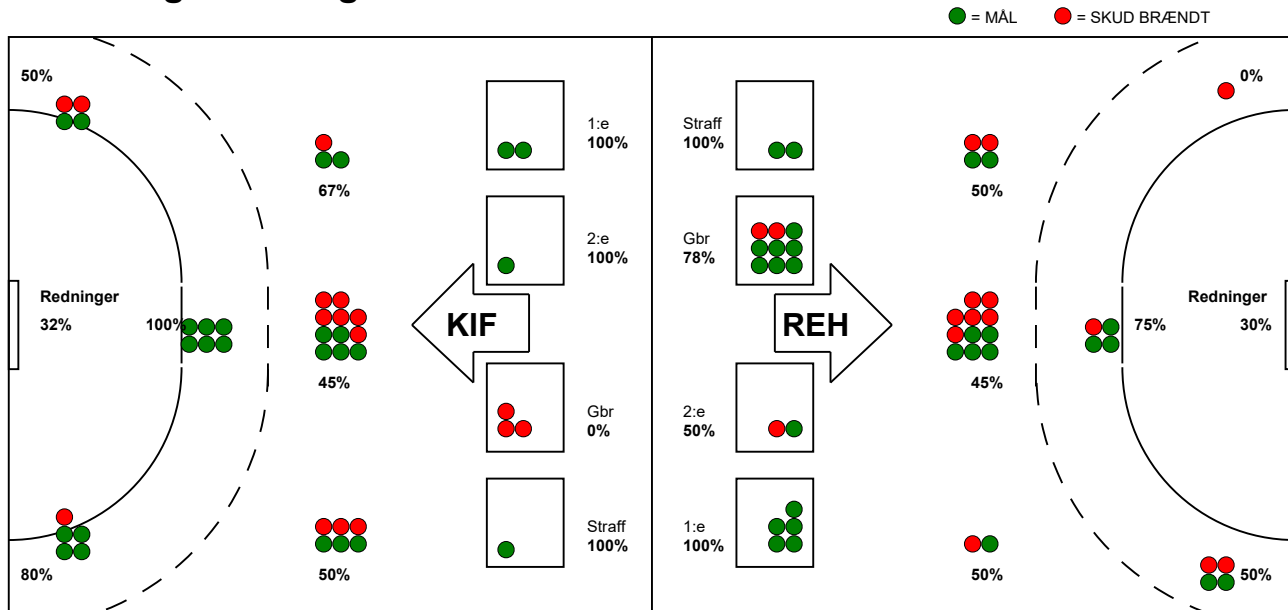

KAMPRAPPORT

Ribe-Esbjerg HH - KIF Kolding 28 - 26 (13 - 16)

520837 / 23-4-2023 / Blue Water Dokken / HTH Ligaen - slutspil

Fordeling af mål og skud:

Gbr=Gennembrud. 1.f=Kontra første bølge. 2.f=Kontra anden bølge

Angrebet sluttede med:

Tekn. Fejl

2 min

Assist

Skuddene endte med:

Målforskel i løbet af kampen: