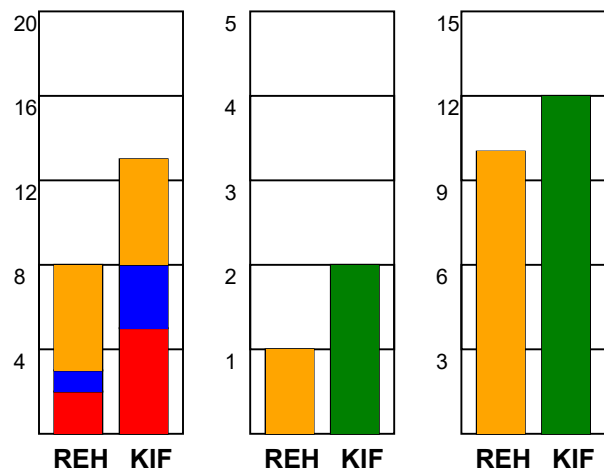

KAMPRAPPORT

Ribe-Esbjerg HH - KIF Kolding 28 - 26 (13 - 16)

520837 / 23-4-2023 / Blue Water Dokken / HTH Ligaen - slutspil

Fordeling af mål og skud:

Gbr=Gennembrud. 1.f=Kontra første bølge. 2.f=Kontra anden bølge

Angrebet sluttede med:

Tekn. Fejl

2 min

Assist

Skuddene endte med:

Målforskel i løbet af kampen: