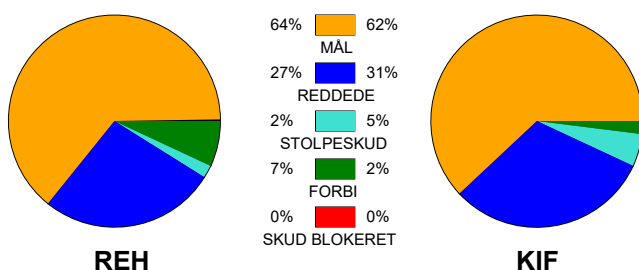

Skuddene endte med: