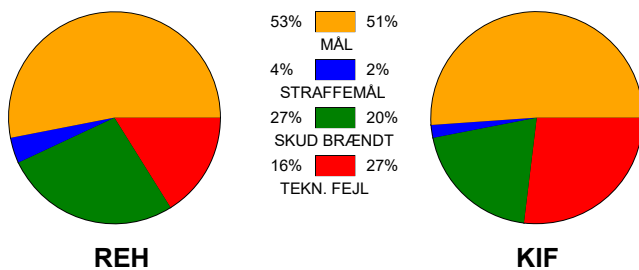

Angrebet sluttede med: