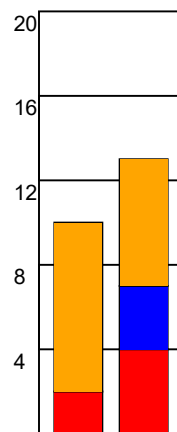

KAMPRAPPORT

Ribe-Esbjerg HH - Skjern Håndbold 21 - 29 (9 - 13)

520838 / 3-5-2023 / Blue Water Dokken / HTH Ligaen - slutspil

Fordeling af mål og skud:

Gbr=Gennembrud. 1.f=Kontra første bølge. 2.f=Kontra anden bølge

Angrebet sluttede med:

Skuddene endte med:

Tekn. Fejl

2 min

Assist

Målforskel i løbet af kampen: