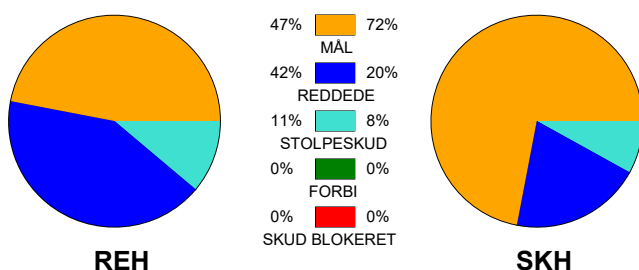

Skuddene endte med: