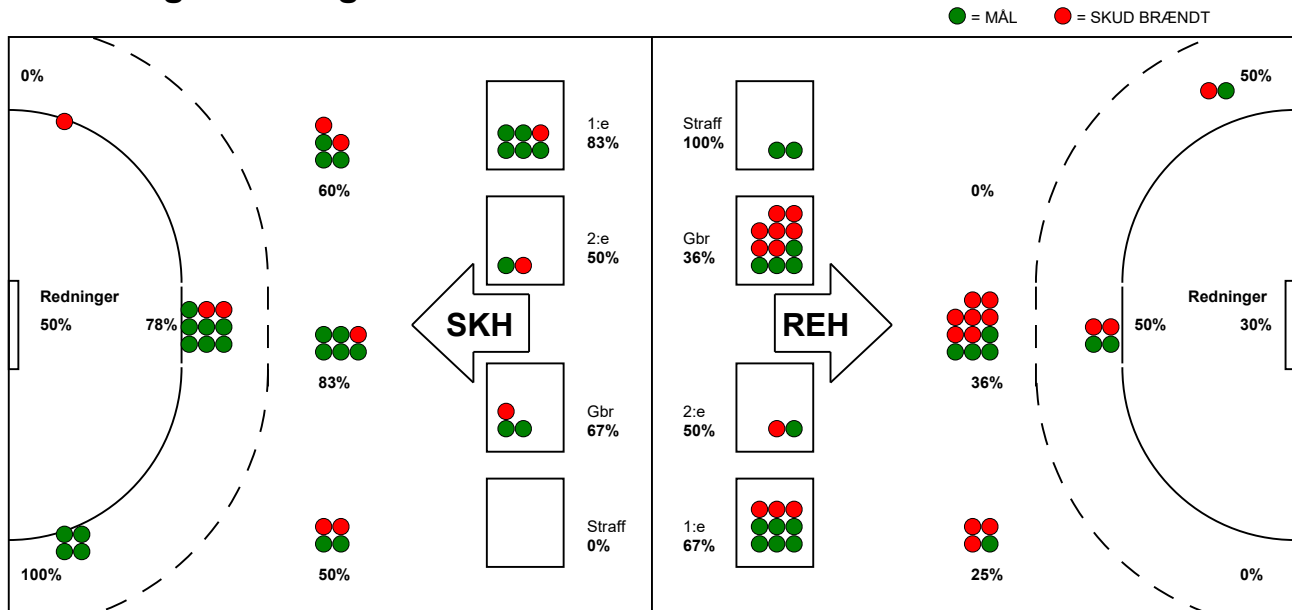

KAMPRAPPORT

Ribe-Esbjerg HH - Skjern Håndbold 21 - 29 (9 - 13)

520838 / 3-5-2023 / Blue Water Dokken / HTH Ligaen - slutspil

Fordeling af mål og skud:

Gbr=Gennembrud. 1.f=Kontra første bølge. 2.f=Kontra anden bølge

Angrebet sluttede med:

Skuddene endte med:

Tekn. Fejl

2 min

Assist

Målforskel i løbet af kampen: