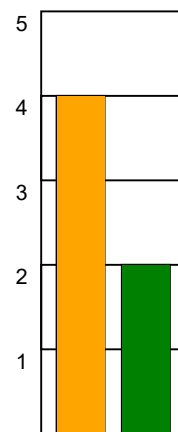

KAMPRAPPORT

Ribe-Esbjerg HH - Skjern Håndbold 21 - 29 (9 - 13)

520838 / 3-5-2023 / Blue Water Dokken / HTH Ligaen - slutspil

Fordeling af mål og skud:

Gbr=Gennembrud. 1.f=Kontra første bølge. 2.f=Kontra anden bølge

Angrebet sluttede med:

Skuddene endte med:

Tekn. Fejl

2 min

Assist

Målforskel i løbet af kampen: