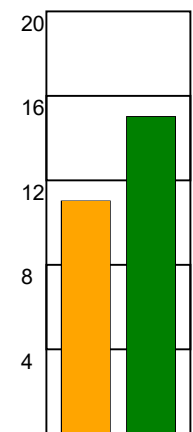

KAMPRAPPORT

Ribe-Esbjerg HH - Skjern Håndbold 21 - 29 (9 - 13)

520838 / 3-5-2023 / Blue Water Dokken / HTH Ligaen - slutspil

Fordeling af mål og skud:

Gbr=Gennembrud. 1.f=Kontra første bølge. 2.f=Kontra anden bølge

Angrebet sluttede med:

Skuddene endte med:

Tekn. Fejl

2 min

Assist

Målforskel i løbet af kampen: