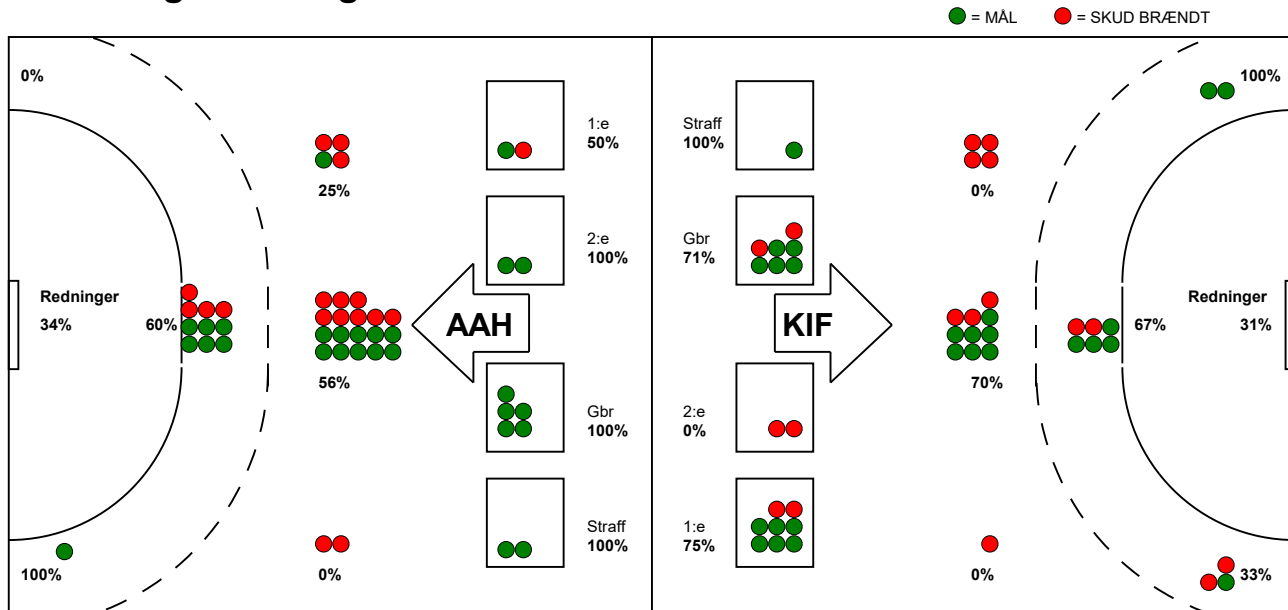

KAMPRAPPORT

KIF Kolding - Aalborg Håndbold 26 - 28 (14 - 13)

520839 / 3-5-2023 / Sydbank Arena 1 - bane 1 / HTH Ligaen - slutspil

Fordeling af mål og skud:

Gbr=Gennembrud. 1.f=Kontra første bølge. 2.f=Kontra anden bølge

Angrebet sluttede med:

Tekn. Fejl

2 min

Assist

■ = REGELBRUD
■ = TABT BOLD
■ = FEJLAFLEVERING

Målforskel i løbet af kampen: