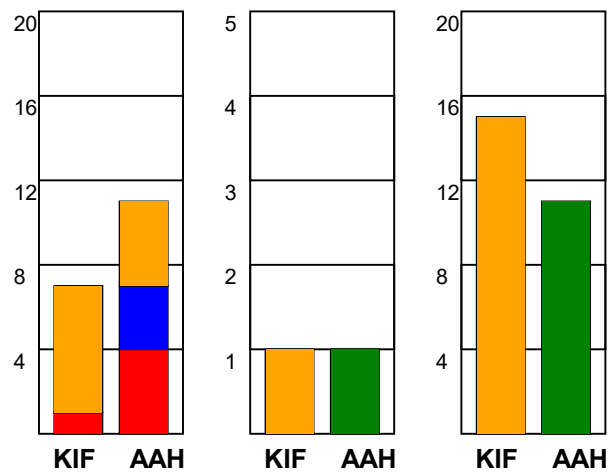

KAMPRAPPORT

KIF Kolding - Aalborg Håndbold 26 - 28 (14 - 13)

520839 / 3-5-2023 / Sydbank Arena 1 - bane 1 / HTH Ligaen - slutspil

Fordeling af mål og skud:

Gbr=Gennembrud. 1.f=Kontra første bølge. 2.f=Kontra anden bølge

Angrebet sluttede med:

Tekn. Fejl

2 min

Assist

■ = REGELBRUD
■ = TABT BOLD
■ = FEJLAFLEVERING

Målforskel i løbet af kampen: