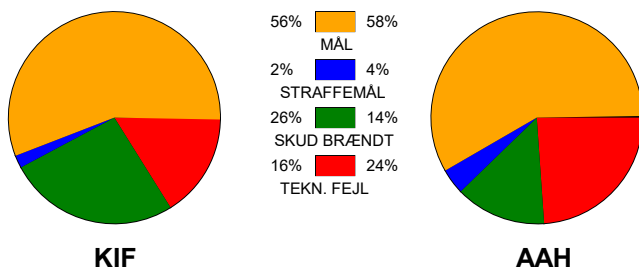

Angrebet sluttede med: