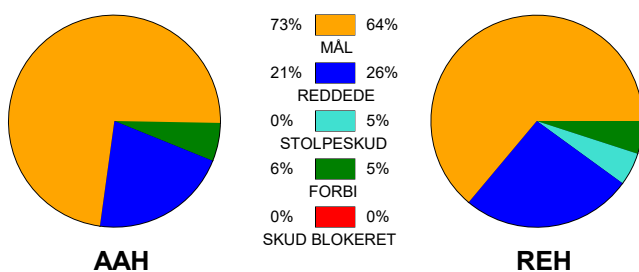

Skuddene endte med: