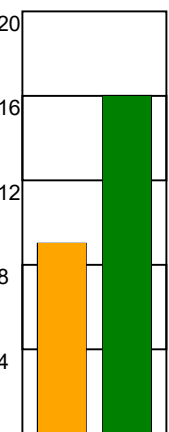

KAMPRAPPORT

Aalborg Håndbold - Ribe-Esbjerg HH 36 - 36 (19 - 16)

520840 / 6-5-2023 / Gigantium Arena, Aalborg. / HTH Ligaen - slutspil

Fordeling af mål og skud:

Gbr=Gennembrud. 1.f=Kontra første bølge. 2.f=Kontra anden bølge

Angrebet sluttede med:

Skuddene endte med:

Tekn. Fejl

2 min

Assist

Målforskel i løbet af kampen: