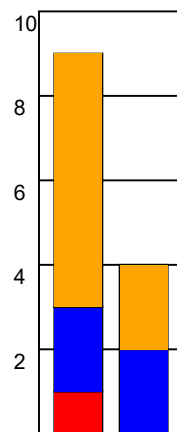

KAMPRAPPORT

Aalborg Håndbold - Ribe-Esbjerg HH 36 - 36 (19 - 16)

520840 / 6-5-2023 / Gigantium Arena, Aalborg. / HTH Ligaen - slutspil

Fordeling af mål og skud:

Gbr=Gennembrud. 1.f=Kontra første bølge. 2.f=Kontra anden bølge

Angrebet sluttede med:

Skuddene endte med:

Tekn. Fejl

2 min

Assist

Målforskel i løbet af kampen: