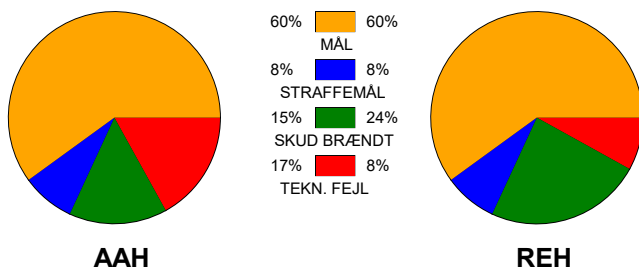

Angrebet sluttede med: