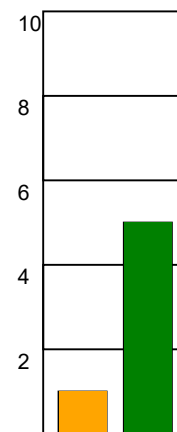

KAMPRAPPORT

Aalborg Håndbold - Ribe-Esbjerg HH 36 - 36 (19 - 16)

520840 / 6-5-2023 / Gigantium Arena, Aalborg. / HTH Ligaen - slutspil

Fordeling af mål og skud:

Gbr=Gennembrud. 1.f=Kontra første bølge. 2.f=Kontra anden bølge

Angrebet sluttede med:

Skuddene endte med:

Tekn. Fejl

2 min

Assist

Målforskel i løbet af kampen: