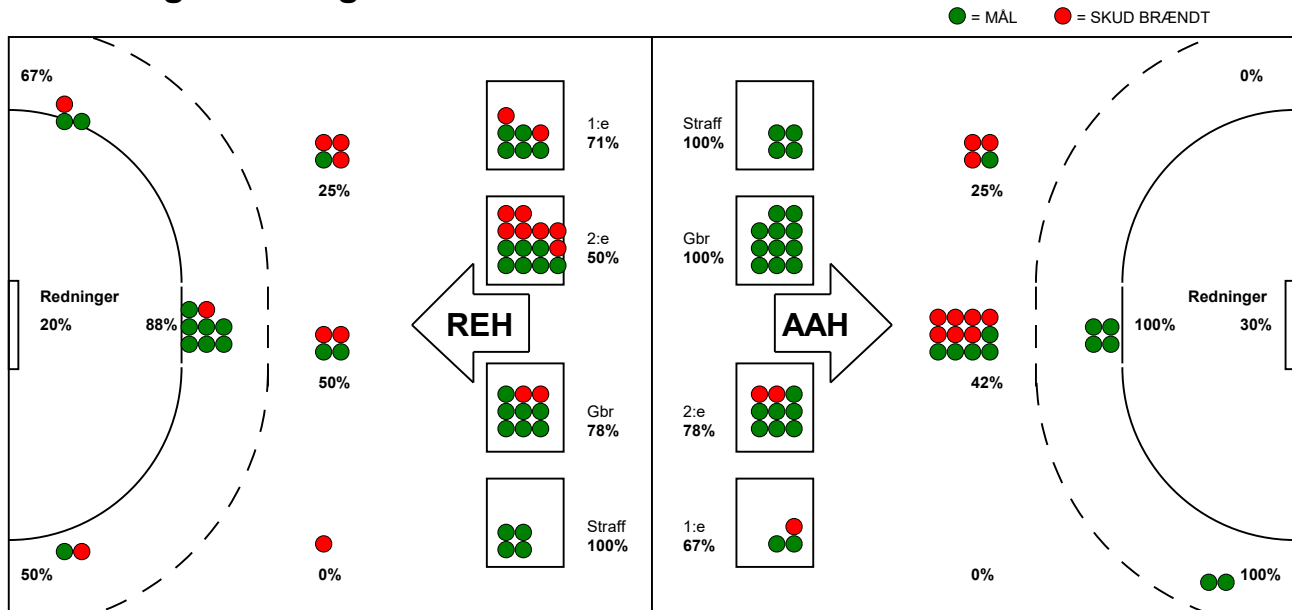

KAMPRAPPORT

Aalborg Håndbold - Ribe-Esbjerg HH 36 - 36 (19 - 16)

520840 / 6-5-2023 / Gigantium Arena, Aalborg. / HTH Ligaen - slutspil

Fordeling af mål og skud:

Gbr=Gennembrud. 1.f=Kontra første bølge. 2.f=Kontra anden bølge

Angrebet sluttede med:

Skuddene endte med:

Tekn. Fejl

2 min

Assist

Målforskel i løbet af kampen: