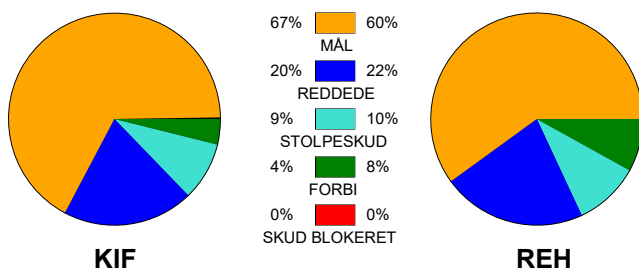

Angrebet sluttede med:

Tekn. Fejl

2 min

Assist

Skuddene endte med:

- = REGELBRUD
- = TABT BOLD
- = FEJLAFLEVERING

Målforskel i løbet af kampen: