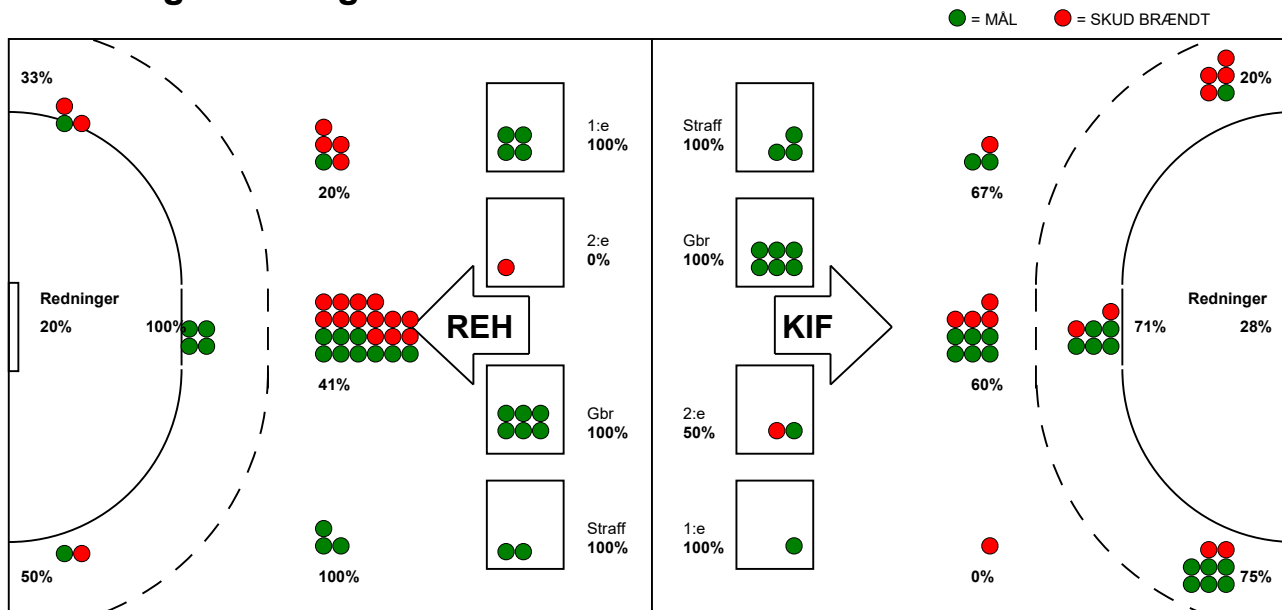

KAMPRAPPORT

KIF Kolding - Ribe-Esbjerg HH 31 - 31 (16 - 16)

520843 / 14-5-2023 / Sydbank Arena 1 - bane 1 / HTH Ligaen - slutspil

Fordeling af mål og skud:

Gbr=Gennembrud. 1.f=Kontra første bølge. 2.f=Kontra anden bølge

Angrebet sluttede med:

Tekn. Fejl

2 min

Assist

Skuddene endte med:

- = REGELBRUD
- = TABT BOLD
- = FEJLAFLEVERING

Målforskel i løbet af kampen: