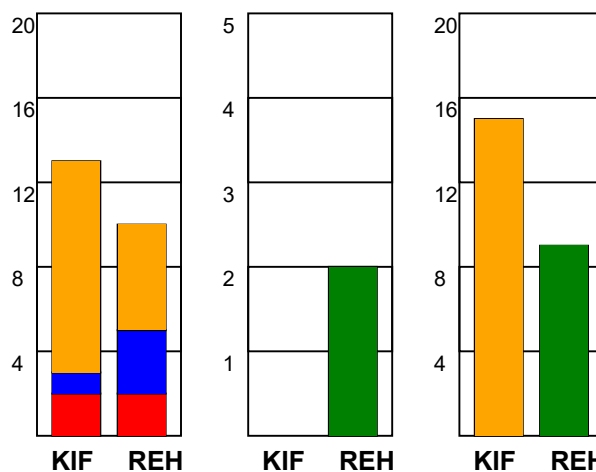

KAMPRAPPORT

KIF Kolding - Ribe-Esbjerg HH 31 - 31 (16 - 16)

520843 / 14-5-2023 / Sydbank Arena 1 - bane 1 / HTH Ligaen - slutspil

Fordeling af mål og skud:

Gbr=Gennembrud. 1.f=Kontra første bølge. 2.f=Kontra anden bølge

Angrebet sluttede med:

Tekn. Fejl

2 min

Assist

Skuddene endte med:

- = REGELBRUD
- = TABT BOLD
- = FEJLAFLEVERING

Målforskel i løbet af kampen: