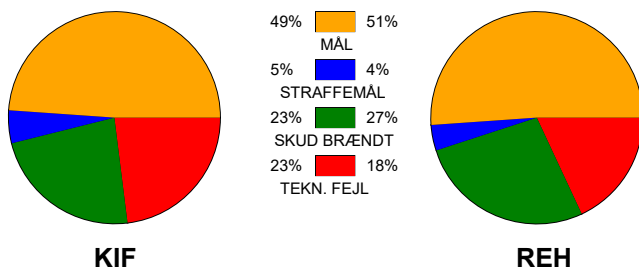

Angrebet sluttede med: