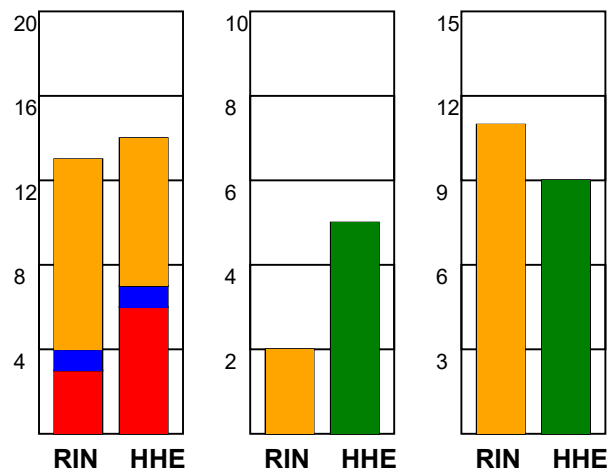

KAMPRAPPORT

Ringkøbing Håndbold - Horsens Håndbold Elite 29 - 30 (14 - 15)

458287 / 7-9-2022 / Green Sports Arena - Hal 1 / Kvindeligåen

Fordeling af mål og skud:

Gbr=Gennembrud. 1.f=Kontra første bølge. 2.f=Kontra anden bølge

Angrebet sluttede med:

Tekn. Fejl

2 min

Assist

REGELBRUD
TAPT BOLD
FEJLAFLEVERING

Skuddene endte med:

Målforskel i løbet af kampen: