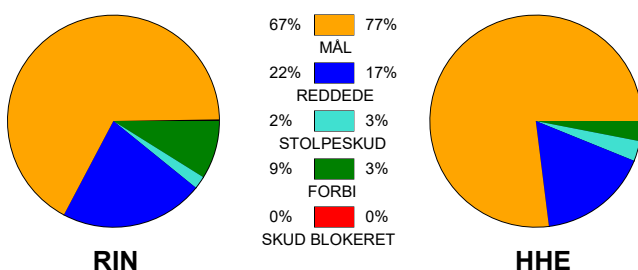

KAMPRAPPORT

Ringkøbing Håndbold - Horsens Håndbold Elite 29 - 30 (14 - 15)

458287 / 7-9-2022 / Green Sports Arena - Hal 1 / Kvindeligåen

Fordeling af mål og skud:

Gbr=Gennembrud. 1.f=Kontra første bølge. 2.f=Kontra anden bølge

Angrebet sluttede med:

Tekn. Fejl

2 min

Assist

REGELBRUD
TAPT BOLD
FEJLAFLEVERING

Skuddene endte med:

Målforskel i løbet af kampen: