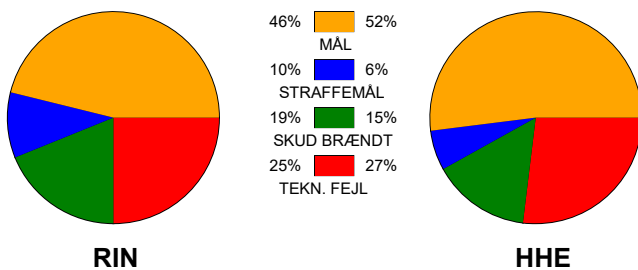

Angrebet sluttede med: