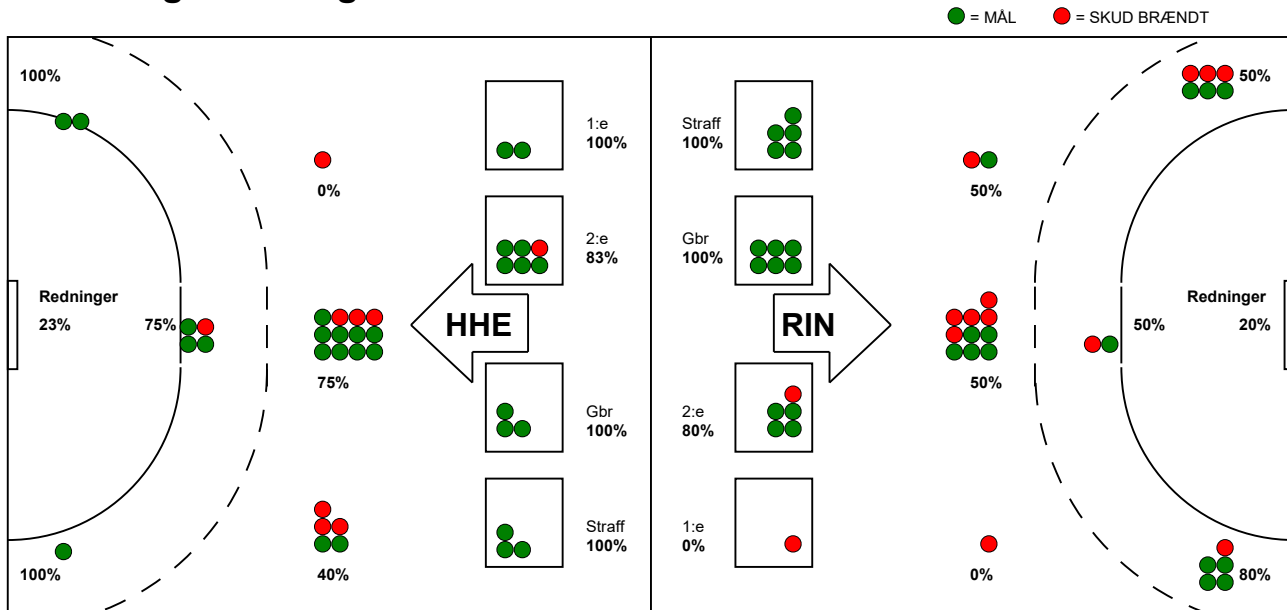

KAMPRAPPORT

Ringkøbing Håndbold - Horsens Håndbold Elite 29 - 30 (14 - 15)

458287 / 7-9-2022 / Green Sports Arena - Hal 1 / Kvindeligåen

Fordeling af mål og skud:

Gbr=Gennembrud. 1.f=Kontra første bølge. 2.f=Kontra anden bølge

Angrebet sluttede med:

Tekn. Fejl

2 min

Assist

REGELBRUD
TAPT BOLD
FEJLAFLEVERING

Skuddene endte med:

Målforskel i løbet af kampen: