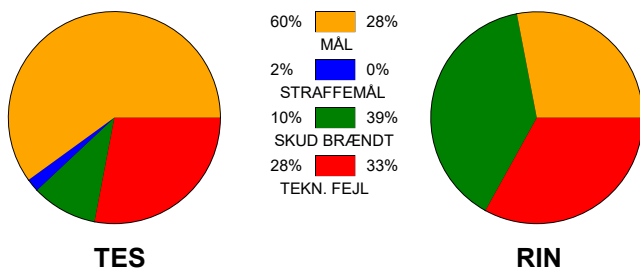

Angrebet sluttede med: