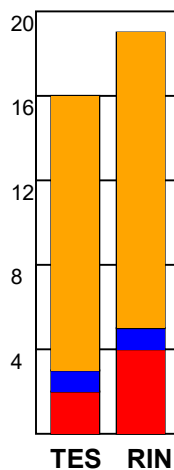

KAMPRAPPORT

Team Esbjerg - Ringkøbing Håndbold 35 - 16 (19 - 6)

458306 / 5-10-2022 / Blue Water Dokken / Bambusa Kvindeligaen

Fordeling af mål og skud:

Gbr=Gennembrud. 1.f=Kontra første bølge. 2.f=Kontra anden bølge

Angrebet sluttede med:

Skuddene endte med:

Tekn. Fejl

2 min

Assist

■ = REGELBRUD
■ = TAPT BOLD
■ = FEJLAFLEVERING

Målforskel i løbet af kampen: