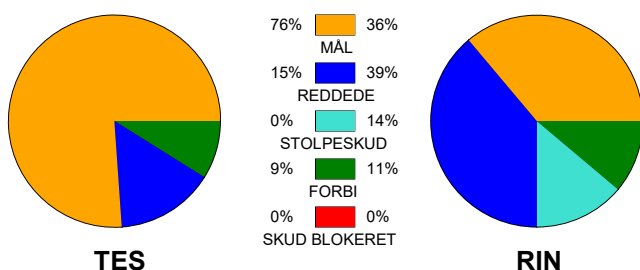

Skuddene endte med: