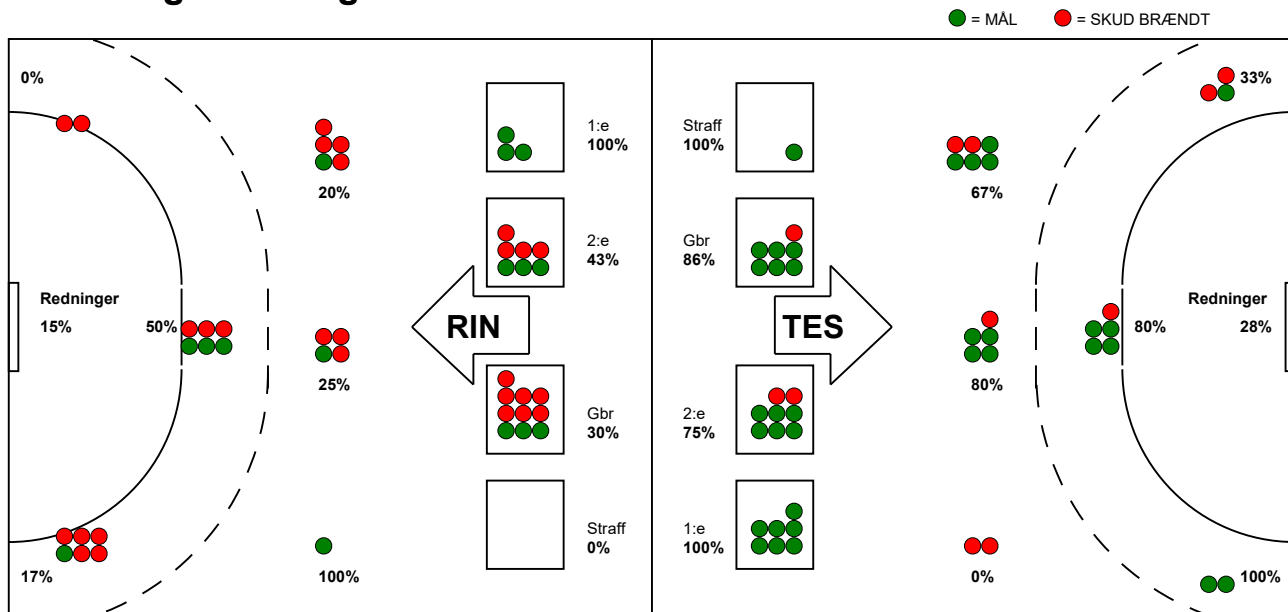

KAMPRAPPORT

Team Esbjerg - Ringkøbing Håndbold 35 - 16 (19 - 6)

458306 / 5-10-2022 / Blue Water Dokken / Bambusa Kvindeligaen

Fordeling af mål og skud:

Gbr=Gennembrud. 1.f=Kontra første bølge. 2.f=Kontra anden bølge

Angrebet sluttede med:

Skuddene endte med:

Tekn. Fejl

2 min

Assist

■ = REGELBRUD
■ = TAPT BOLD
■ = FEJLAFLEVERING

Målforskel i løbet af kampen: