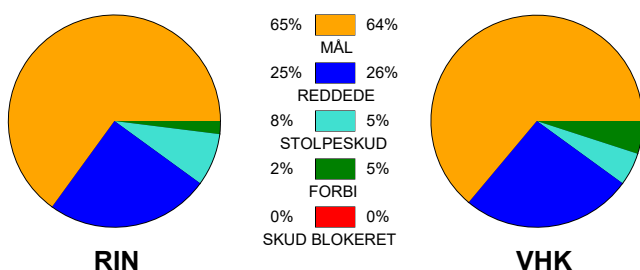

Skuddene endte med: