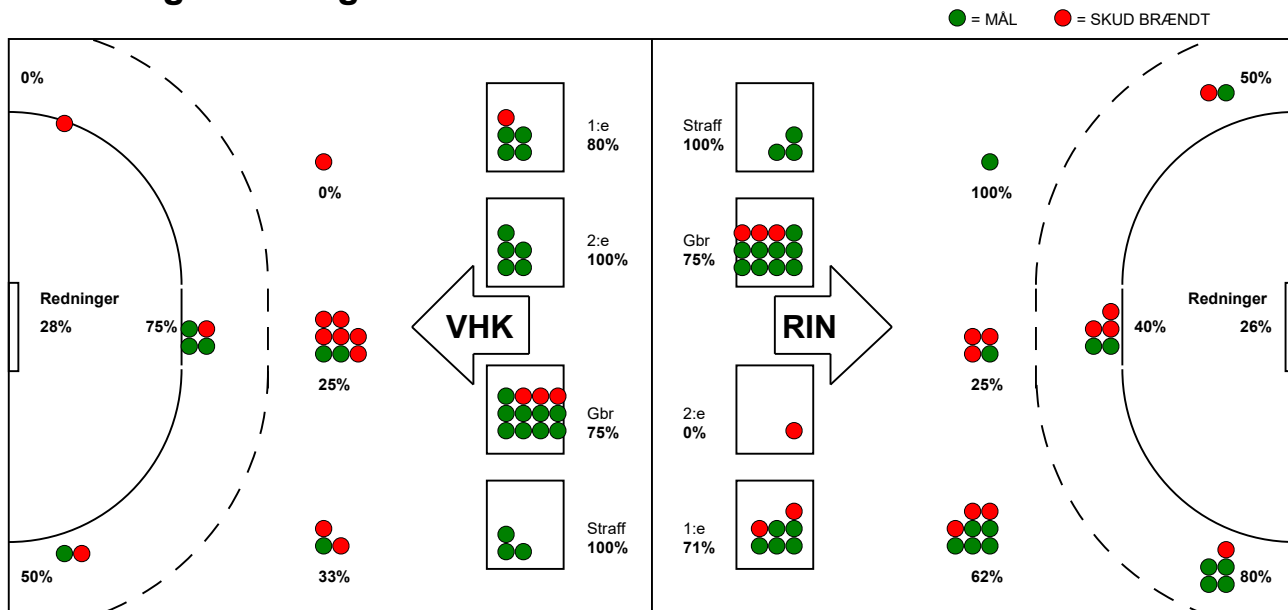

KAMPRAPPORT

Ringkøbing Håndbold - Viborg HK 31 - 28 (15 - 15)

458313 / 12-10-2022 / Green Sports Arena - Hal 1 / Kvindeligaen

Fordeling af mål og skud:

Gbr=Gennembrud. 1.f=Kontra første bølge. 2.f=Kontra anden bølge

Angrebet sluttede med:

Tekn. Fejl

2 min

Assist

■ = REGELBRUD
■ = TABT BOLD
■ = FEJLAFLEVERING

Skuddene endte med:

Målforskel i løbet af kampen: