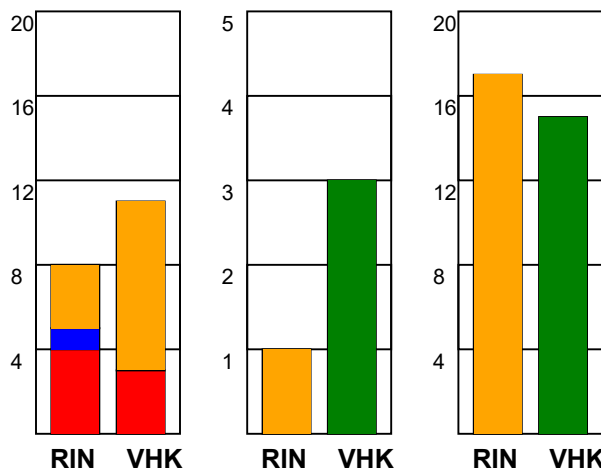

KAMPRAPPORT

Ringkøbing Håndbold - Viborg HK 31 - 28 (15 - 15)

458313 / 12-10-2022 / Green Sports Arena - Hal 1 / Kvindeligaen

Fordeling af mål og skud:

Gbr=Gennembrud. 1.f=Kontra første bølge. 2.f=Kontra anden bølge

Angrebet sluttede med:

Tekn. Fejl

2 min

Assist

■ = REGELBRUD
■ = TABT BOLD
■ = FEJLAFLEVERING

Skuddene endte med:

Målforskel i løbet af kampen: