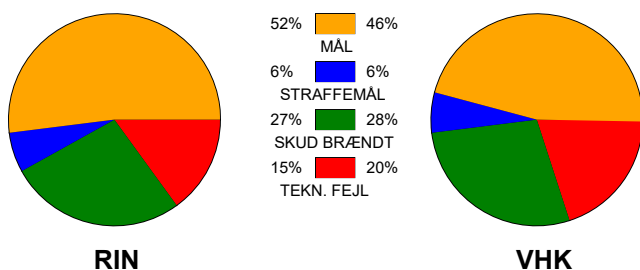

Angrebet sluttede med: