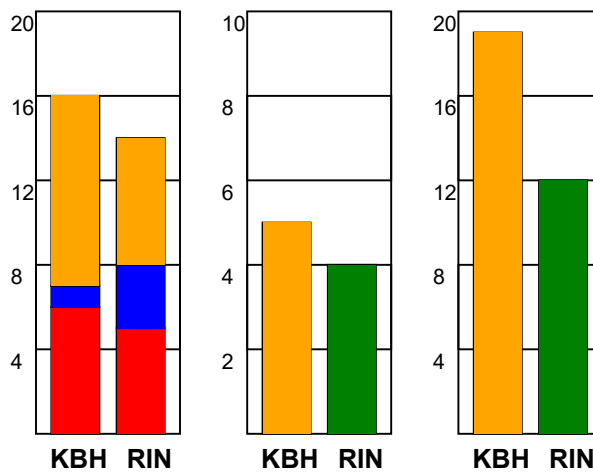

Tekn. Fejl

2 min

Assist