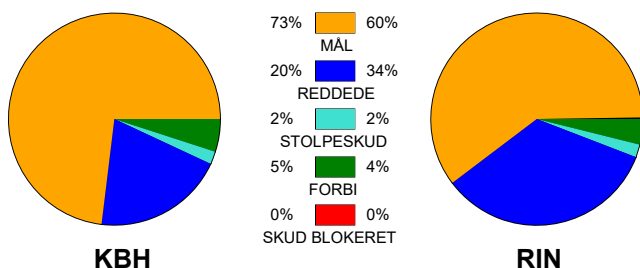

Skuddene endte med: