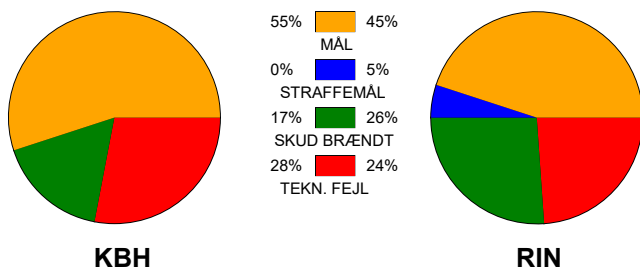

Angrebet sluttede med: