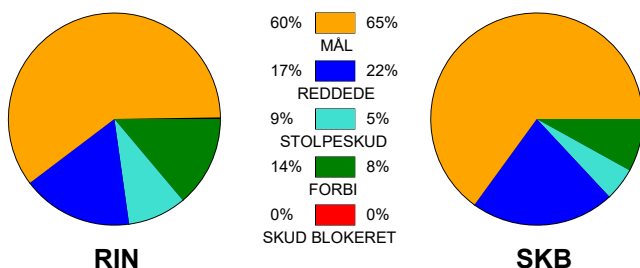

Skuddene endte med: