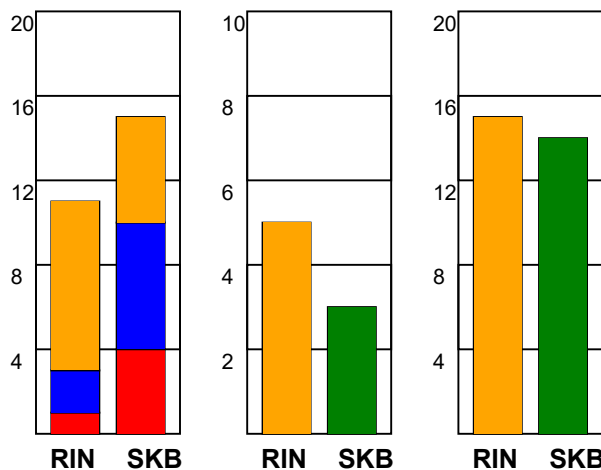

KAMPRAPPORT

Ringkøbing Håndbold - Skanderborg Håndbold 26 - 24 (12 - 12)

458326 / 27-11-2022 / Green Sports Arena - Hal 1 / Kvindeligaen

Fordeling af mål og skud:

Gbr=Gennembrud. 1.f=Kontra første bølge. 2.f=Kontra anden bølge

Angrebet sluttede med:

Tekn. Fejl

2 min

Assist

Skuddene endte med:

Målforskel i løbet af kampen: