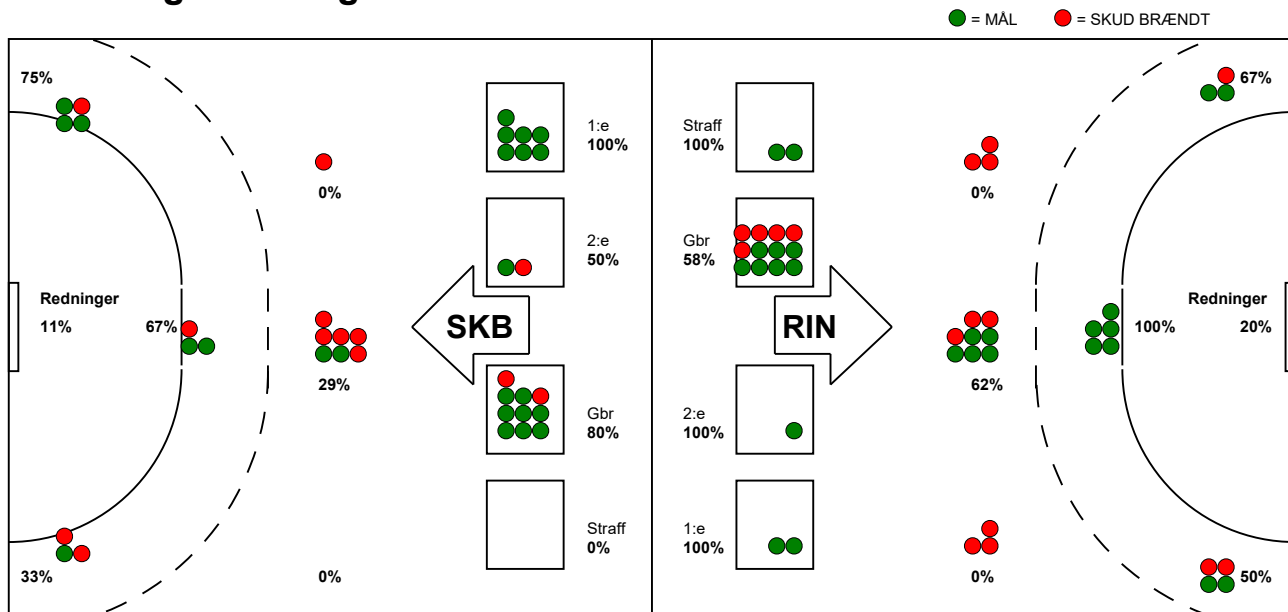

KAMPRAPPORT

Ringkøbing Håndbold - Skanderborg Håndbold 26 - 24 (12 - 12)

458326 / 27-11-2022 / Green Sports Arena - Hal 1 / Kvindeligaen

Fordeling af mål og skud:

Gbr=Gennembrud. 1.f=Kontra første bølge. 2.f=Kontra anden bølge

Angrebet sluttede med:

Tekn. Fejl

2 min

Assist

Skuddene endte med:

Målforskel i løbet af kampen: