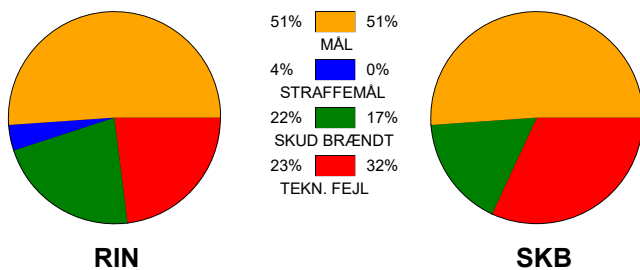

Angrebet sluttede med: