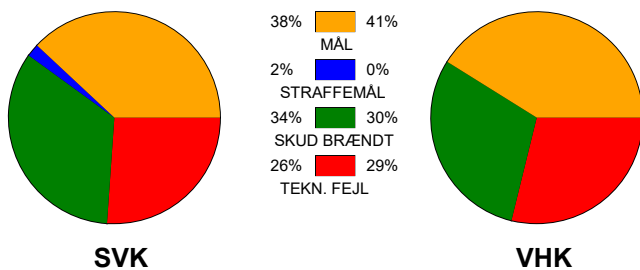

Angrebet sluttede med: