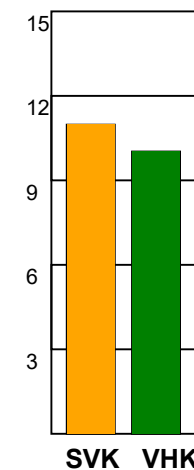

KAMPRAPPORT

Silkeborg-Voel KFUM - Viborg HK 23 - 24 (15 - 12)

458328 / 25-11-2022 / JYSK Arena A / Bambusa Kvindeligaen

Fordeling af mål og skud:

Gbr=Gennembrud. 1.f=Kontra første bølge. 2.f=Kontra anden bølge

Angrebet sluttede med:

Skuddene endte med:

Tekn. Fejl

2 min

Assist

■ = REGELBRUD
■ = TAPT BOLD
■ = FEJLAFLEVERING

Målforskel i løbet af kampen: