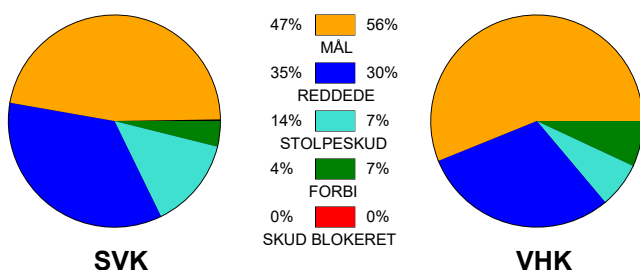

Skuddene endte med: