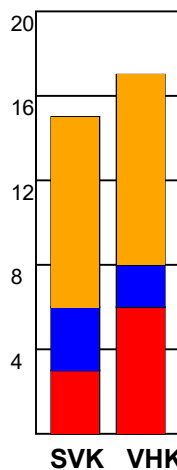

KAMPRAPPORT

Silkeborg-Voel KFUM - Viborg HK 23 - 24 (15 - 12)

458328 / 25-11-2022 / JYSK Arena A / Bambusa Kvindeligaen

Fordeling af mål og skud:

Gbr=Gennembrud. 1.f=Kontra første bølge. 2.f=Kontra anden bølge

Angrebet sluttede med:

Skuddene endte med:

Tekn. Fejl

2 min

Assist

■ = REGELBRUD
■ = TAPT BOLD
■ = FEJLAFLEVERING

Målforskel i løbet af kampen: