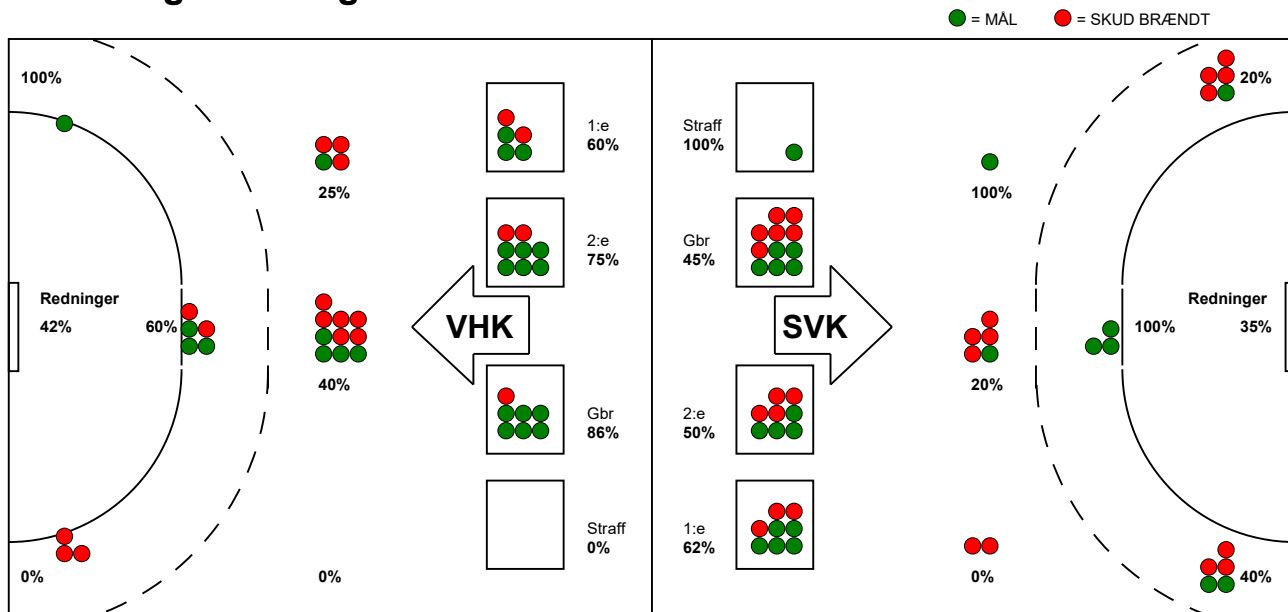

KAMPRAPPORT

Silkeborg-Voel KFUM - Viborg HK 23 - 24 (15 - 12)

458328 / 25-11-2022 / JYSK Arena A / Bambusa Kvindeligaen

Fordeling af mål og skud:

Gbr=Gennembrud. 1.f=Kontra første bølge. 2.f=Kontra anden bølge

Angrebet sluttede med:

Skuddene endte med:

Tekn. Fejl

2 min

Assist

■ = REGELBRUD
■ = TAPT BOLD
■ = FEJLAFLEVERING

Målforskel i løbet af kampen: