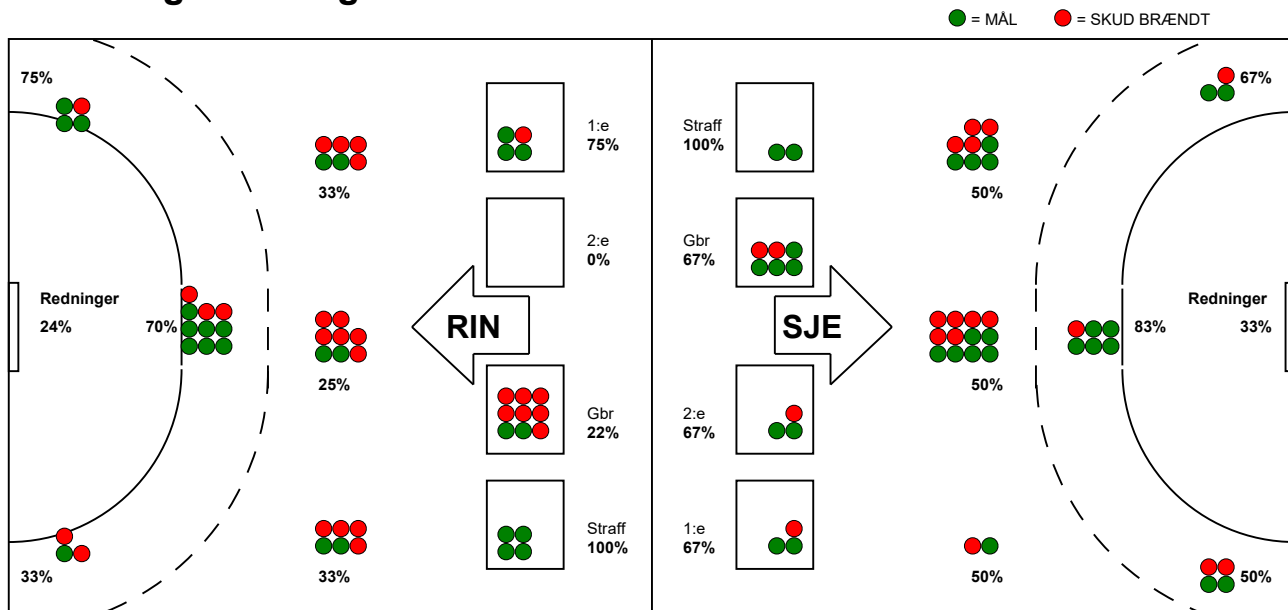

## SønderjyskE Kvinder - Ringkøbing Håndbold 30 - 26 (15 - 15)

458339 / 1-12-2022 / Arena Aabenraa Hal 1 / Kvindeligaen

### Fordeling af mål og skud:

Gbr=Gennembrud. 1.f=Kontra første bølge. 2.f=Kontra anden bølge