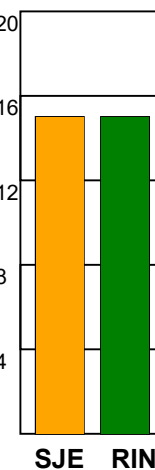

KAMPRAPPORT

SønderjyskE Kvinder - Ringkøbing Håndbold 30 - 26 (15 - 15)

458339 / 1-12-2022 / Arena Aabenraa Hal 1 / Kvindeligaen

Fordeling af mål og skud:

Gbr=Gennembrud. 1.f=Kontra første bølge. 2.f=Kontra anden bølge

Angrebet sluttede med:

Skuddene endte med:

Tekn. Fejl

2 min

Assist

■ = REGELBRUD
■ = TABT BOLD
■ = FEJLAFLEVERING

Målforskel i løbet af kampen: