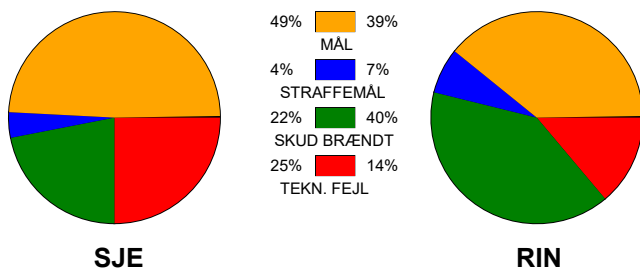

Angrebet sluttede med: