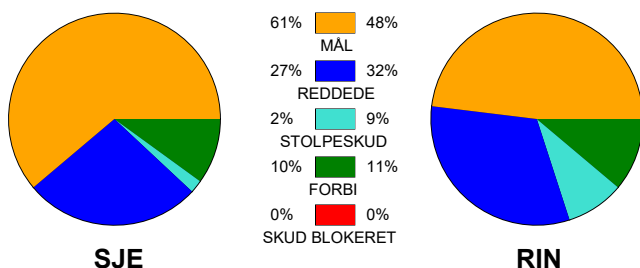

Skuddene endte med: