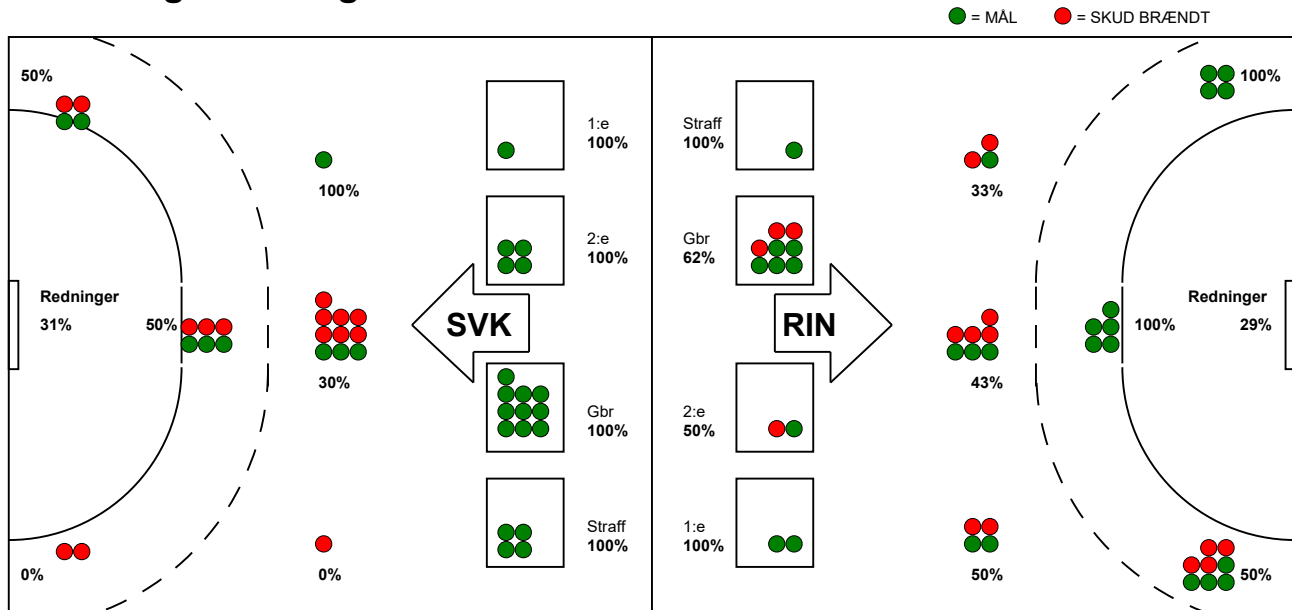

KAMPRAPPORT

Ringkøbing Håndbold - Silkeborg-Voel KFUM 28 - 28 (18 - 10)

458352 / 15-12-2022 / Green Sports Arena - Hal 1 / Kvindeligaen

Fordeling af mål og skud:

Gbr=Gennembrud. 1.f=Kontra første bølge. 2.f=Kontra anden bølge

Angrebet sluttede med:

Tekn. Fejl

2 min

Assist

Skuddene endte med:

Målforskel i løbet af kampen: