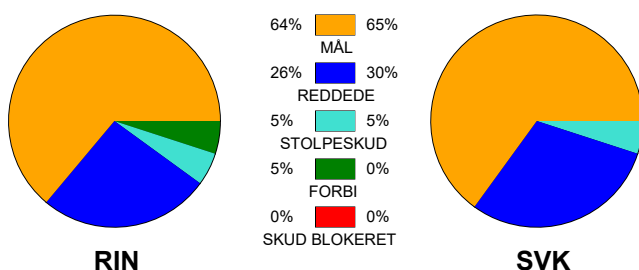

Skuddene endte med: