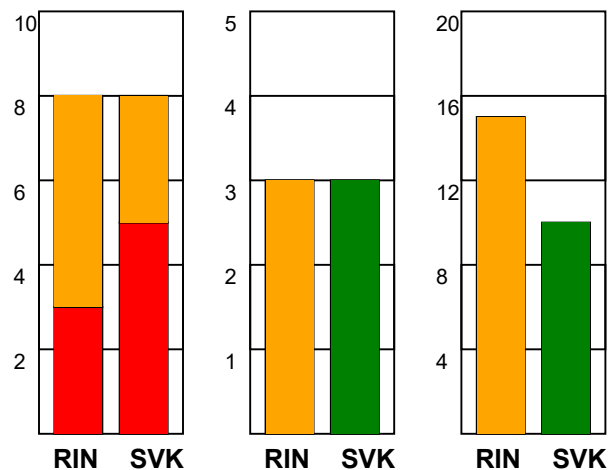

KAMPRAPPORT

Ringkøbing Håndbold - Silkeborg-Voel KFUM 28 - 28 (18 - 10)

458352 / 15-12-2022 / Green Sports Arena - Hal 1 / Kvindeligaen

Fordeling af mål og skud:

Gbr=Gennembrud. 1.f=Kontra første bølge. 2.f=Kontra anden bølge

Angrebet sluttede med:

Tekn. Fejl

2 min

Assist

Skuddene endte med:

Målforskel i løbet af kampen: