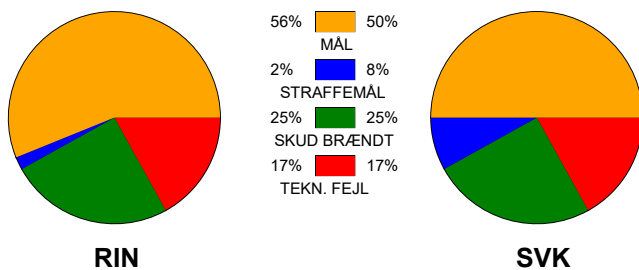

Angrebet sluttede med: