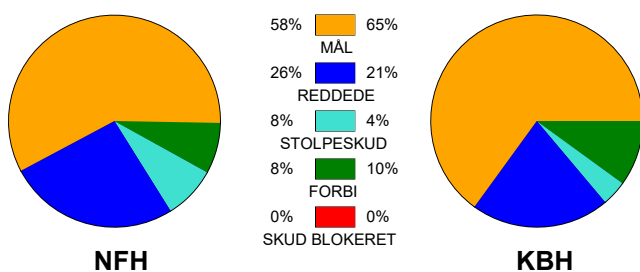

Skuddene endte med: