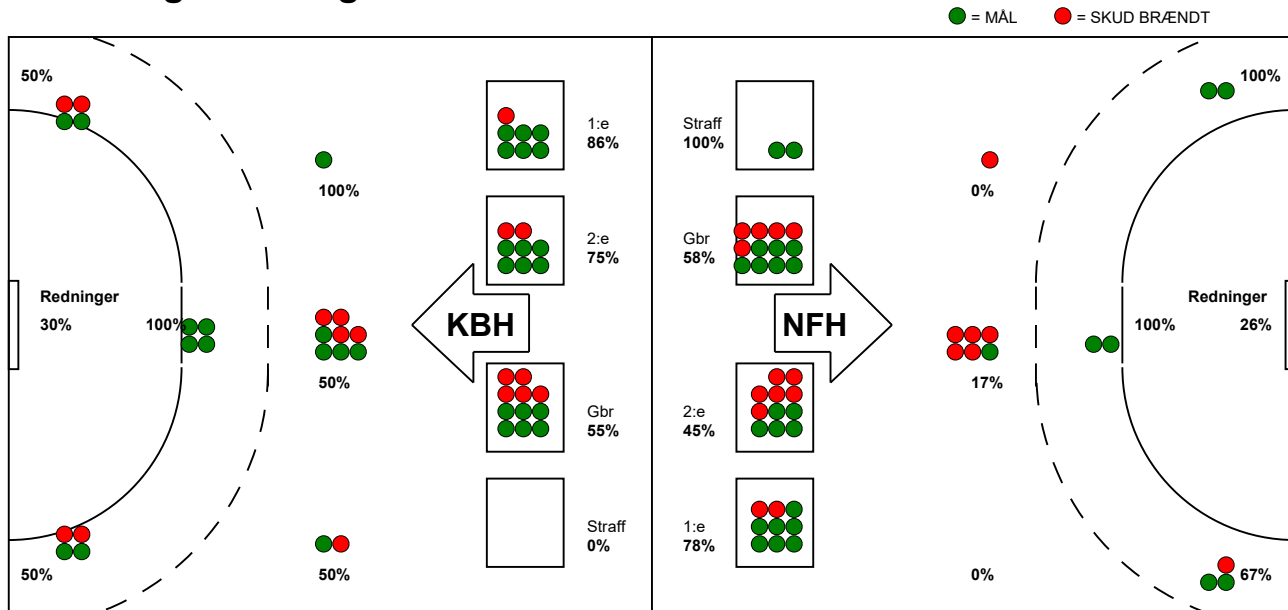

KAMPRAPPORT

Nykøbing F. Håndbold - København Håndbold 28 - 32 (13 - 18)

458357 / 3-1-2023 / SPAR NORD Arena / Kvindeligaen

Fordeling af mål og skud:

Gbr=Gennembrud. 1.f=Kontra første bølge. 2.f=Kontra anden bølge

Angrebet sluttede med:

Tekn. Fejl

2 min

Assist

Skuddene endte med:

Målforskel i løbet af kampen: