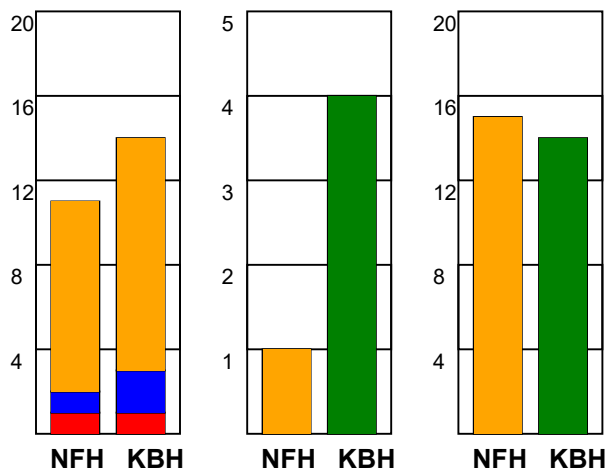

KAMPRAPPORT

Nykøbing F. Håndbold - København Håndbold 28 - 32 (13 - 18)

458357 / 3-1-2023 / SPAR NORD Arena / Kvindeligaen

Fordeling af mål og skud:

Gbr=Gennembrud. 1.f=Kontra første bølge. 2.f=Kontra anden bølge

Angrebet sluttede med:

Tekn. Fejl

2 min

Assist

Skuddene endte med:

Målforskel i løbet af kampen: