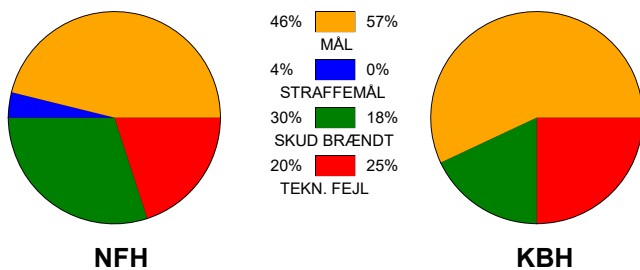

Angrebet sluttede med: