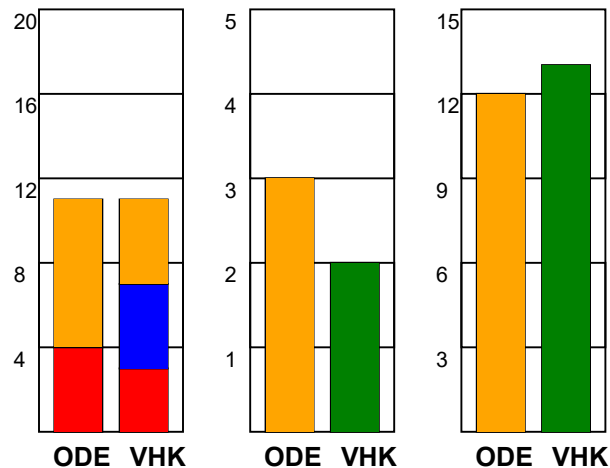

KAMPRAPPORT

Odense Håndbold - Viborg HK 26 - 22 (14 - 10)

458366 / 11-1-2023 / Sydbank Arena / Kvindeligæen

Fordeling af mål og skud:

Gbr=Gennembrud. 1.f=Kontra første bølge. 2.f=Kontra anden bølge

Angrebet sluttede med:

Tekn. Fejl

2 min

Assist

■ = REGELBRUD
■ = TABT BOLD
■ = FEJLAFLEVERING

Målforskel i løbet af kampen: