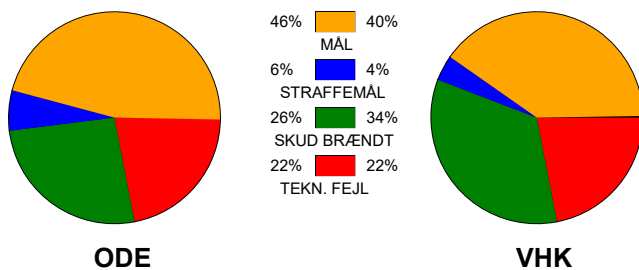

KAMPRAPPORT

Odense Håndbold - Viborg HK 26 - 22 (14 - 10)

458366 / 11-1-2023 / Sydbank Arena / Kvindeligæen

Fordeling af mål og skud:

Gbr=Gennembrud. 1.f=Kontra første bølge. 2.f=Kontra anden bølge

Angrebet sluttede med: