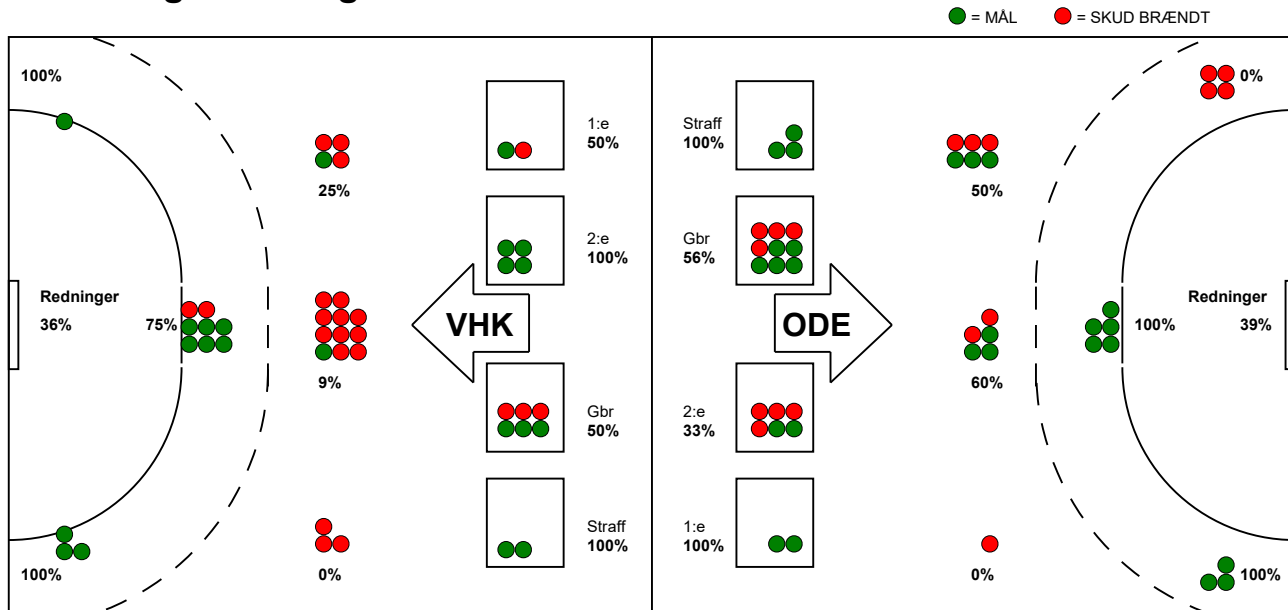

KAMPRAPPORT

Odense Håndbold - Viborg HK 26 - 22 (14 - 10)

458366 / 11-1-2023 / Sydbank Arena / Kvindeligæen

Fordeling af mål og skud:

Gbr=Gennembrud. 1.f=Kontra første bølge. 2.f=Kontra anden bølge

Angrebet sluttede med:

Tekn. Fejl

2 min

Assist

■ = REGELBRUD
■ = TABT BOLD
■ = FEJLAFLEVERING

Målforskel i løbet af kampen: