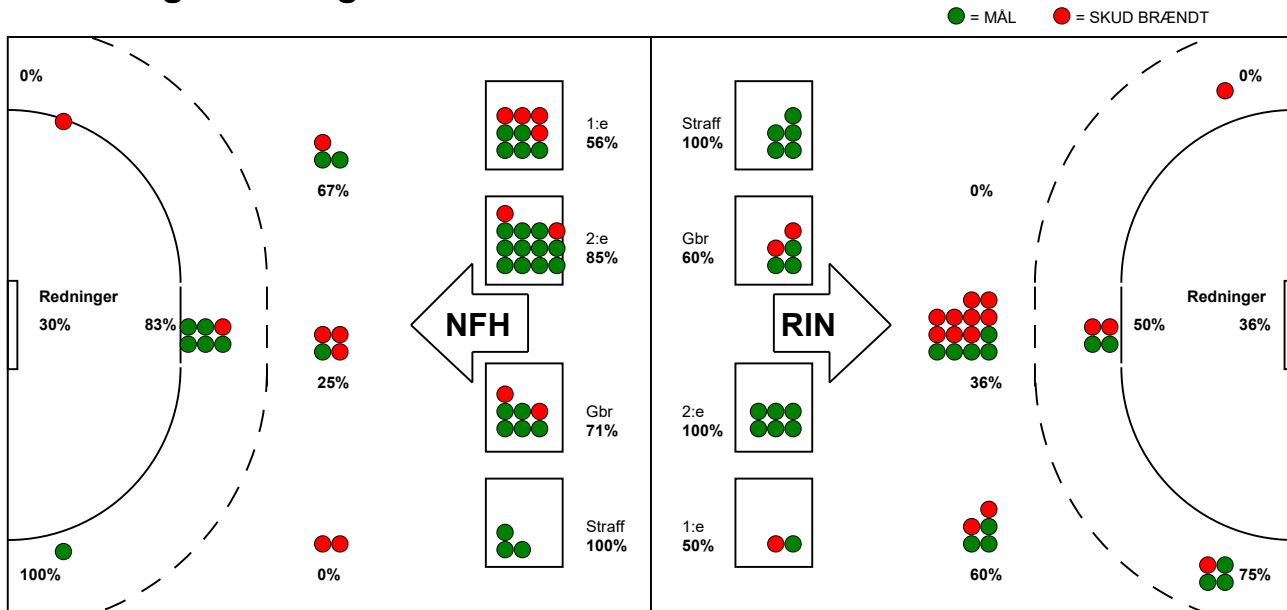

KAMPRAPPORT

Ringkøbing Håndbold - Nykøbing F. Håndbold 28 - 33 (13 - 16)

458372 / 18-1-2023 / Green Sports Arena - Hal 1 / Kvindeligaen

Fordeling af mål og skud:

Gbr=Gennembrud. 1.f=Kontra første bølge. 2.f=Kontra anden bølge

Angrebet sluttede med:

Tekn. Fejl

2 min

Assist

■ = REGELBRUD
■ = TABT BOLD
■ = FEJLAFLEVERING

Skuddene endte med:

Målforskel i løbet af kampen: