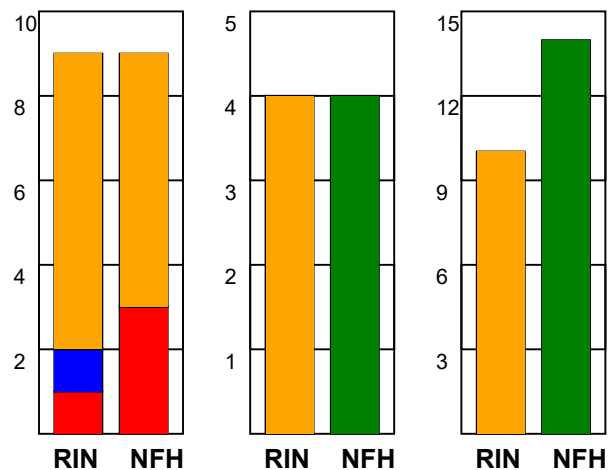

KAMPRAPPORT

Ringkøbing Håndbold - Nykøbing F. Håndbold 28 - 33 (13 - 16)

458372 / 18-1-2023 / Green Sports Arena - Hal 1 / Kvindeligaen

Fordeling af mål og skud:

Gbr=Gennembrud. 1.f=Kontra første bølge. 2.f=Kontra anden bølge

Angrebet sluttede med:

Tekn. Fejl

2 min

Assist

■ = REGELBRUD
■ = TABT BOLD
■ = FEJLAFLEVERING

Skuddene endte med:

Målforskel i løbet af kampen: