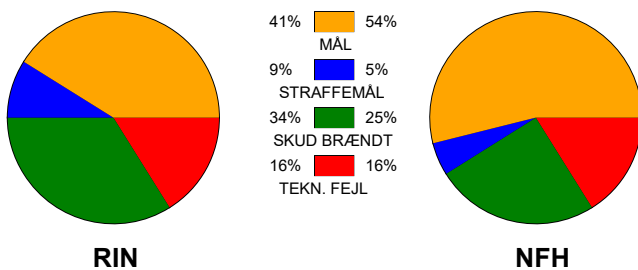

KAMPRAPPORT

Ringkøbing Håndbold - Nykøbing F. Håndbold 28 - 33 (13 - 16)

458372 / 18-1-2023 / Green Sports Arena - Hal 1 / Kvindeligaen

Fordeling af mål og skud:

Gbr=Gennembrud. 1.f=Kontra første bølge. 2.f=Kontra anden bølge

Angrebet sluttede med:

Tekn. Fejl

2 min

Assist

■ = REGELBRUD
■ = TABT BOLD
■ = FEJLAFLEVERING

Skuddene endte med:

Målforskel i løbet af kampen: