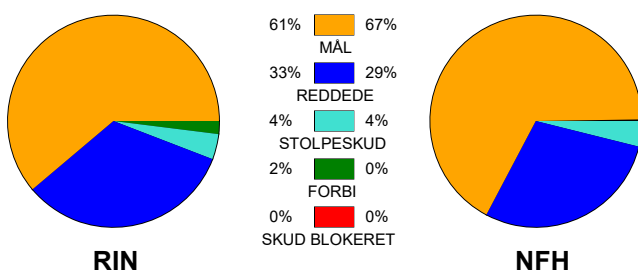

KAMPRAPPORT

Ringkøbing Håndbold - Nykøbing F. Håndbold 28 - 33 (13 - 16)

458372 / 18-1-2023 / Green Sports Arena - Hal 1 / Kvindeligaen

Fordeling af mål og skud:

Gbr=Gennembrud. 1.f=Kontra første bølge. 2.f=Kontra anden bølge

Angrebet sluttede med:

Tekn. Fejl

2 min

Assist

■ = REGELBRUD
■ = TABT BOLD
■ = FEJLAFLEVERING

Skuddene endte med:

Målforskel i løbet af kampen: