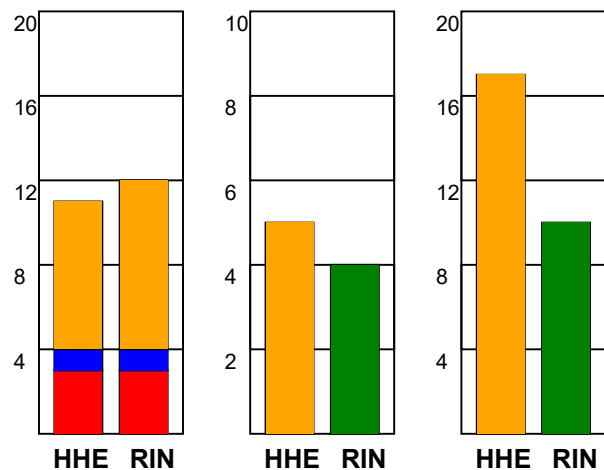

KAMPRAPPORT

Horsens Håndbold Elite - Ringkøbing Håndbold 31 - 27 (12 - 19)

458379 / 25-1-2023 / Forum Horsens 1 / Kvindeligaen

Fordeling af mål og skud:

Gbr=Gennembrud. 1.f=Kontra første bølge. 2.f=Kontra anden bølge

Angrebet sluttede med:

Tekn. Fejl

2 min

Assist

■ = REGELBRUD
■ = TABT BOLD
■ = FEJLAFLEVERING

Målforskel i løbet af kampen: