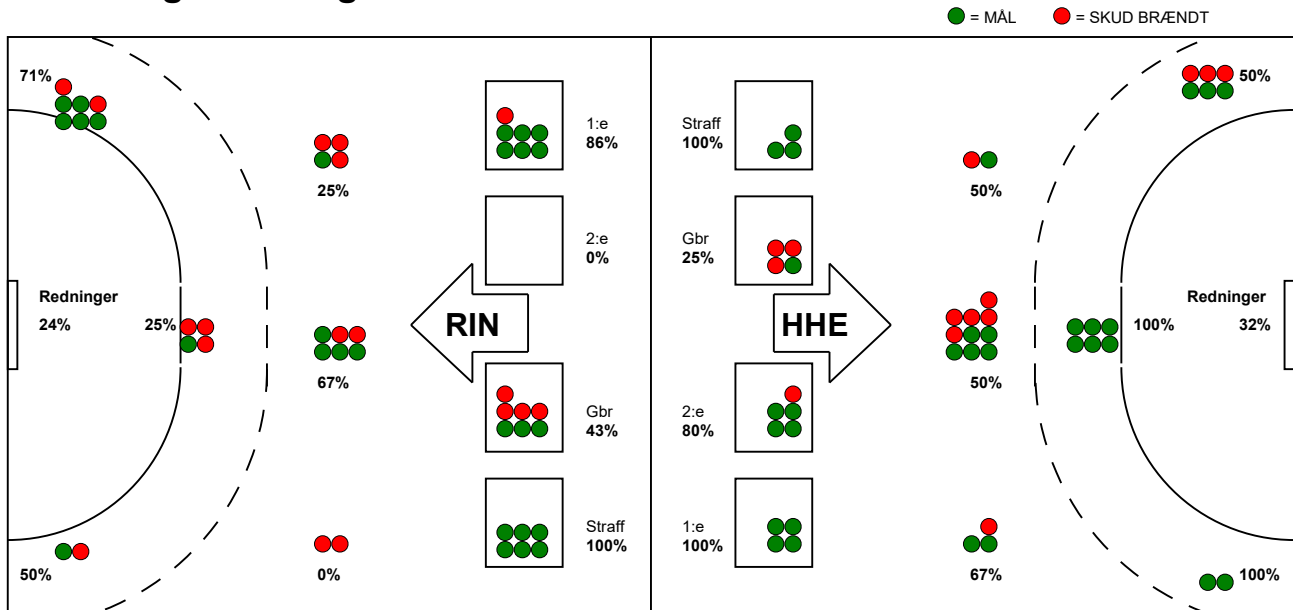

KAMPRAPPORT

Horsens Håndbold Elite - Ringkøbing Håndbold 31 - 27 (12 - 19)

458379 / 25-1-2023 / Forum Horsens 1 / Kvindeligaen

Fordeling af mål og skud:

Gbr=Gennembrud. 1.f=Kontra første bølge. 2.f=Kontra anden bølge

Angrebet sluttede med:

Tekn. Fejl

2 min

Assist

■ = REGELBRUD
■ = TABT BOLD
■ = FEJLAFLEVERING

Målforskel i løbet af kampen: