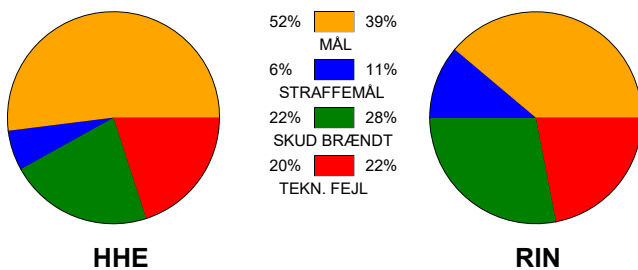

Angrebet sluttede med: