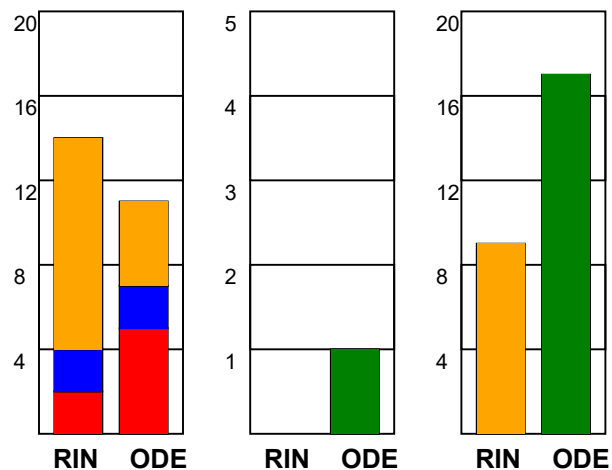

KAMPRAPPORT

Ringkøbing Håndbold - Odense Håndbold 27 - 36 (10 - 18)

458385 / 28-1-2023 / Green Sports Arena - Hal 1 / Kvindeligaen

Fordeling af mål og skud:

Gbr=Gennembrud. 1.f=Kontra første bølge. 2.f=Kontra anden bølge

Angrebet sluttede med:

Tekn. Fejl

2 min

Assist

REGELBRUD
TAPT BOLD
FEJLAFLEVERING

Skuddene endte med:

Målforskel i løbet af kampen: