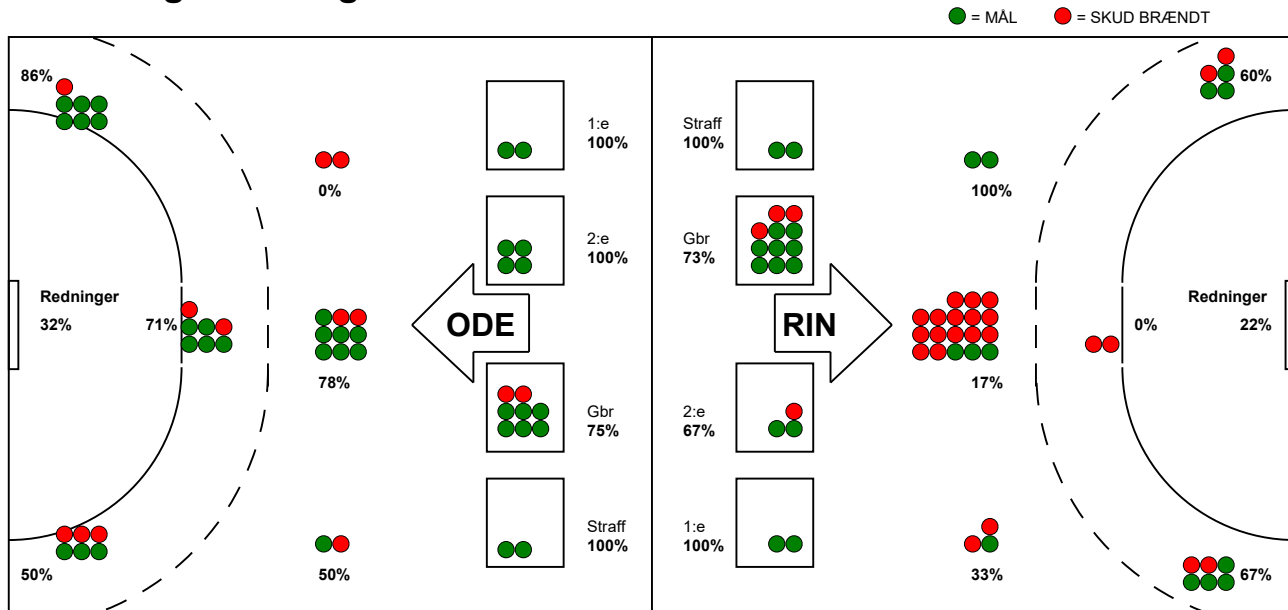

KAMPRAPPORT

Ringkøbing Håndbold - Odense Håndbold 27 - 36 (10 - 18)

458385 / 28-1-2023 / Green Sports Arena - Hal 1 / Kvindeligaen

Fordeling af mål og skud:

Gbr=Gennembrud. 1.f=Kontra første bølge. 2.f=Kontra anden bølge

Angrebet sluttede med:

Tekn. Fejl

2 min

Assist

REGELBRUD
TAPT BOLD
FEJLAFLEVERING

Skuddene endte med:

Målforskel i løbet af kampen: