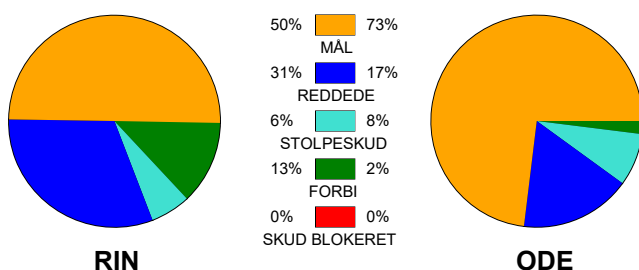

KAMPRAPPORT

Ringkøbing Håndbold - Odense Håndbold 27 - 36 (10 - 18)

458385 / 28-1-2023 / Green Sports Arena - Hal 1 / Kvindeligaen

Fordeling af mål og skud:

Gbr=Gennembrud. 1.f=Kontra første bølge. 2.f=Kontra anden bølge

Angrebet sluttede med:

Tekn. Fejl

2 min

Assist

REGELBRUD
TAPT BOLD
FEJLAFLEVERING

Skuddene endte med:

Målforskel i løbet af kampen: