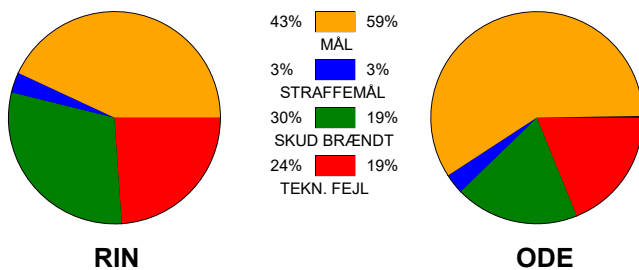

Angrebet sluttede med: