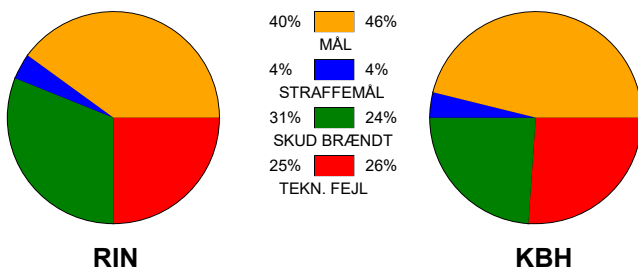

Angrebet sluttede med: