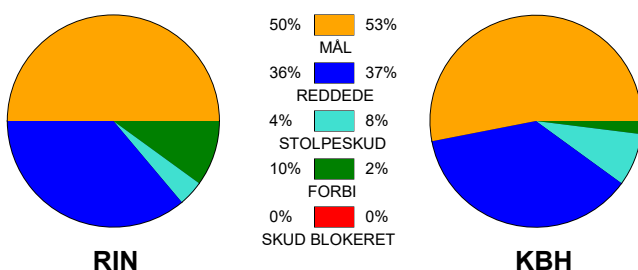

Skuddene endte med: