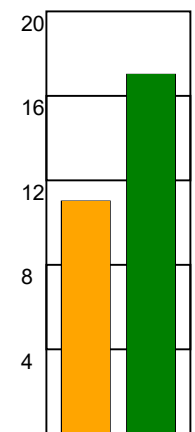

KAMPRAPPORT

Ringkøbing Håndbold - København Håndbold 25 - 28 (14 - '12)

458411 / 22-2-2023 / Green Sports Arena - Hal 1 / Kvindeligaen

Fordeling af mål og skud:

Gbr=Gennembrud. 1.f=Kontra første bølge. 2.f=Kontra anden bølge

Angrebet sluttede med:

Skuddene endte med:

Tekn. Fejl

2 min

Assist

Målforskel i løbet af kampen: